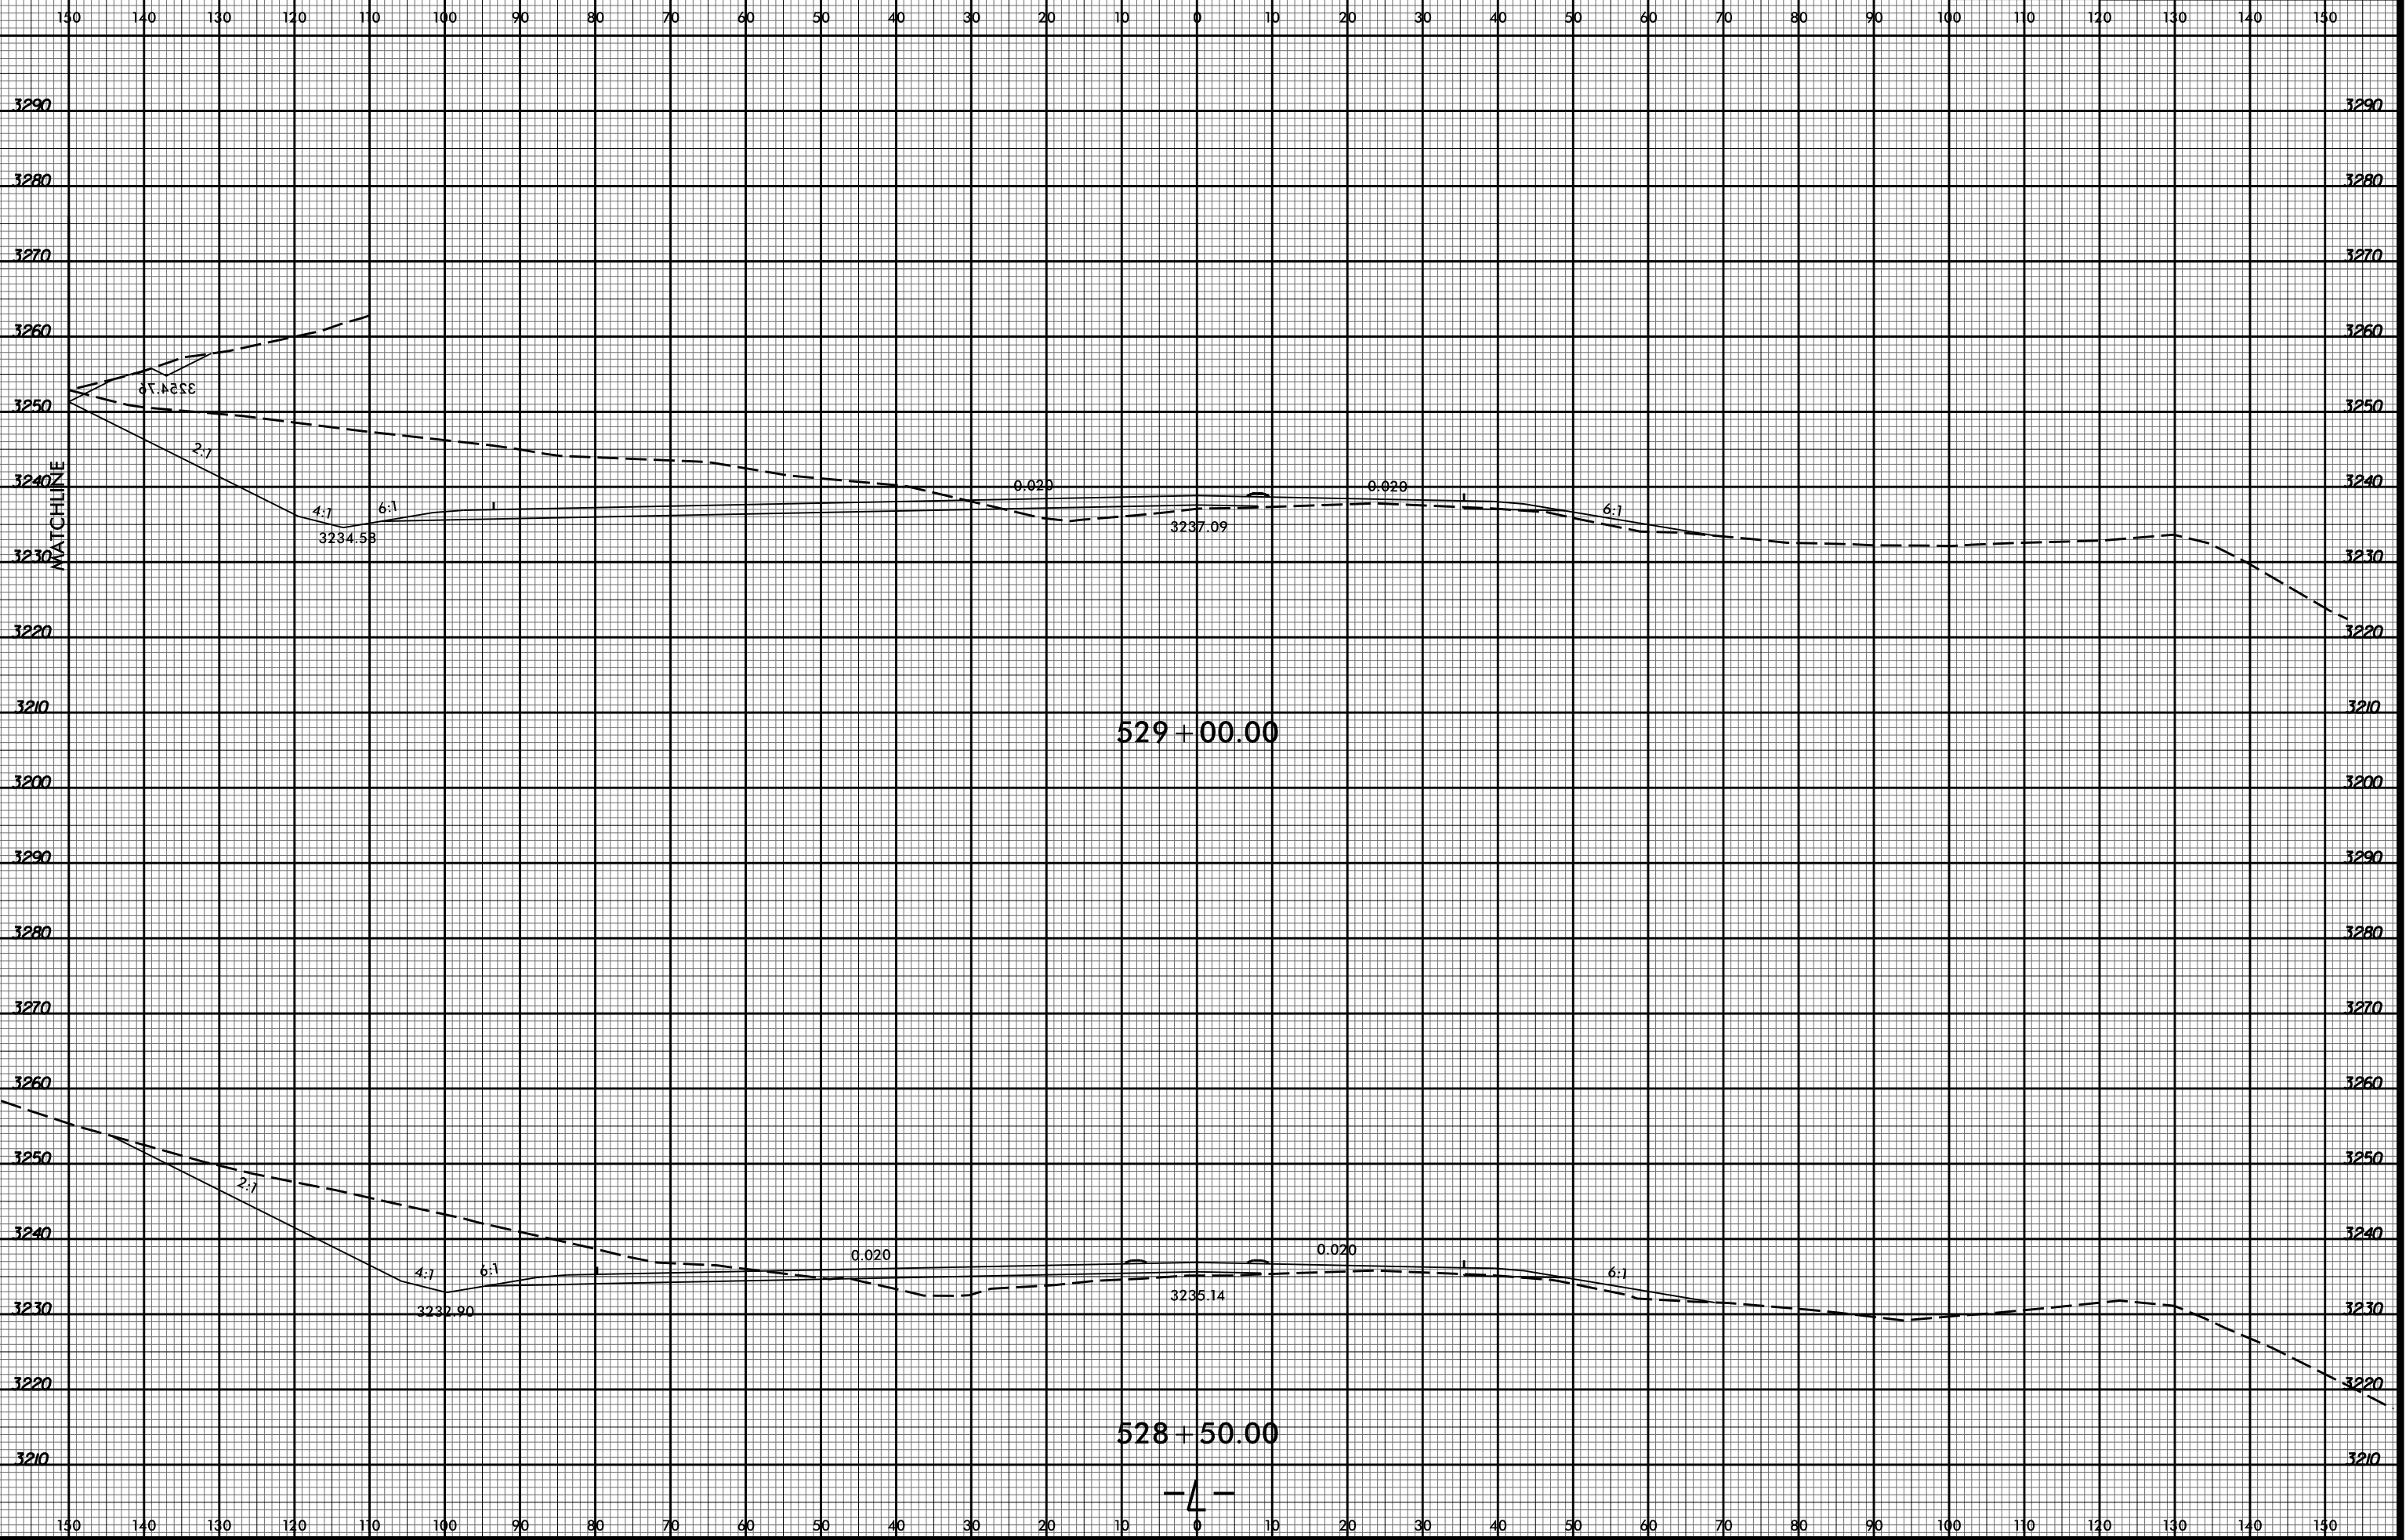

8/23/99

529 + 00.00

528 + 50.00

-4-

10/16/22 AM  
R2915D Revy\_xpl.L.dgn  
Division

3240  
MATCHLINE

3255  
324.75

2:1

4:1

6:1

1

3234.58

0.020

0.020

6:1

3237.09

2:1

4:1

6:1

0.020

0.020

6:1

3232.90

3235.14