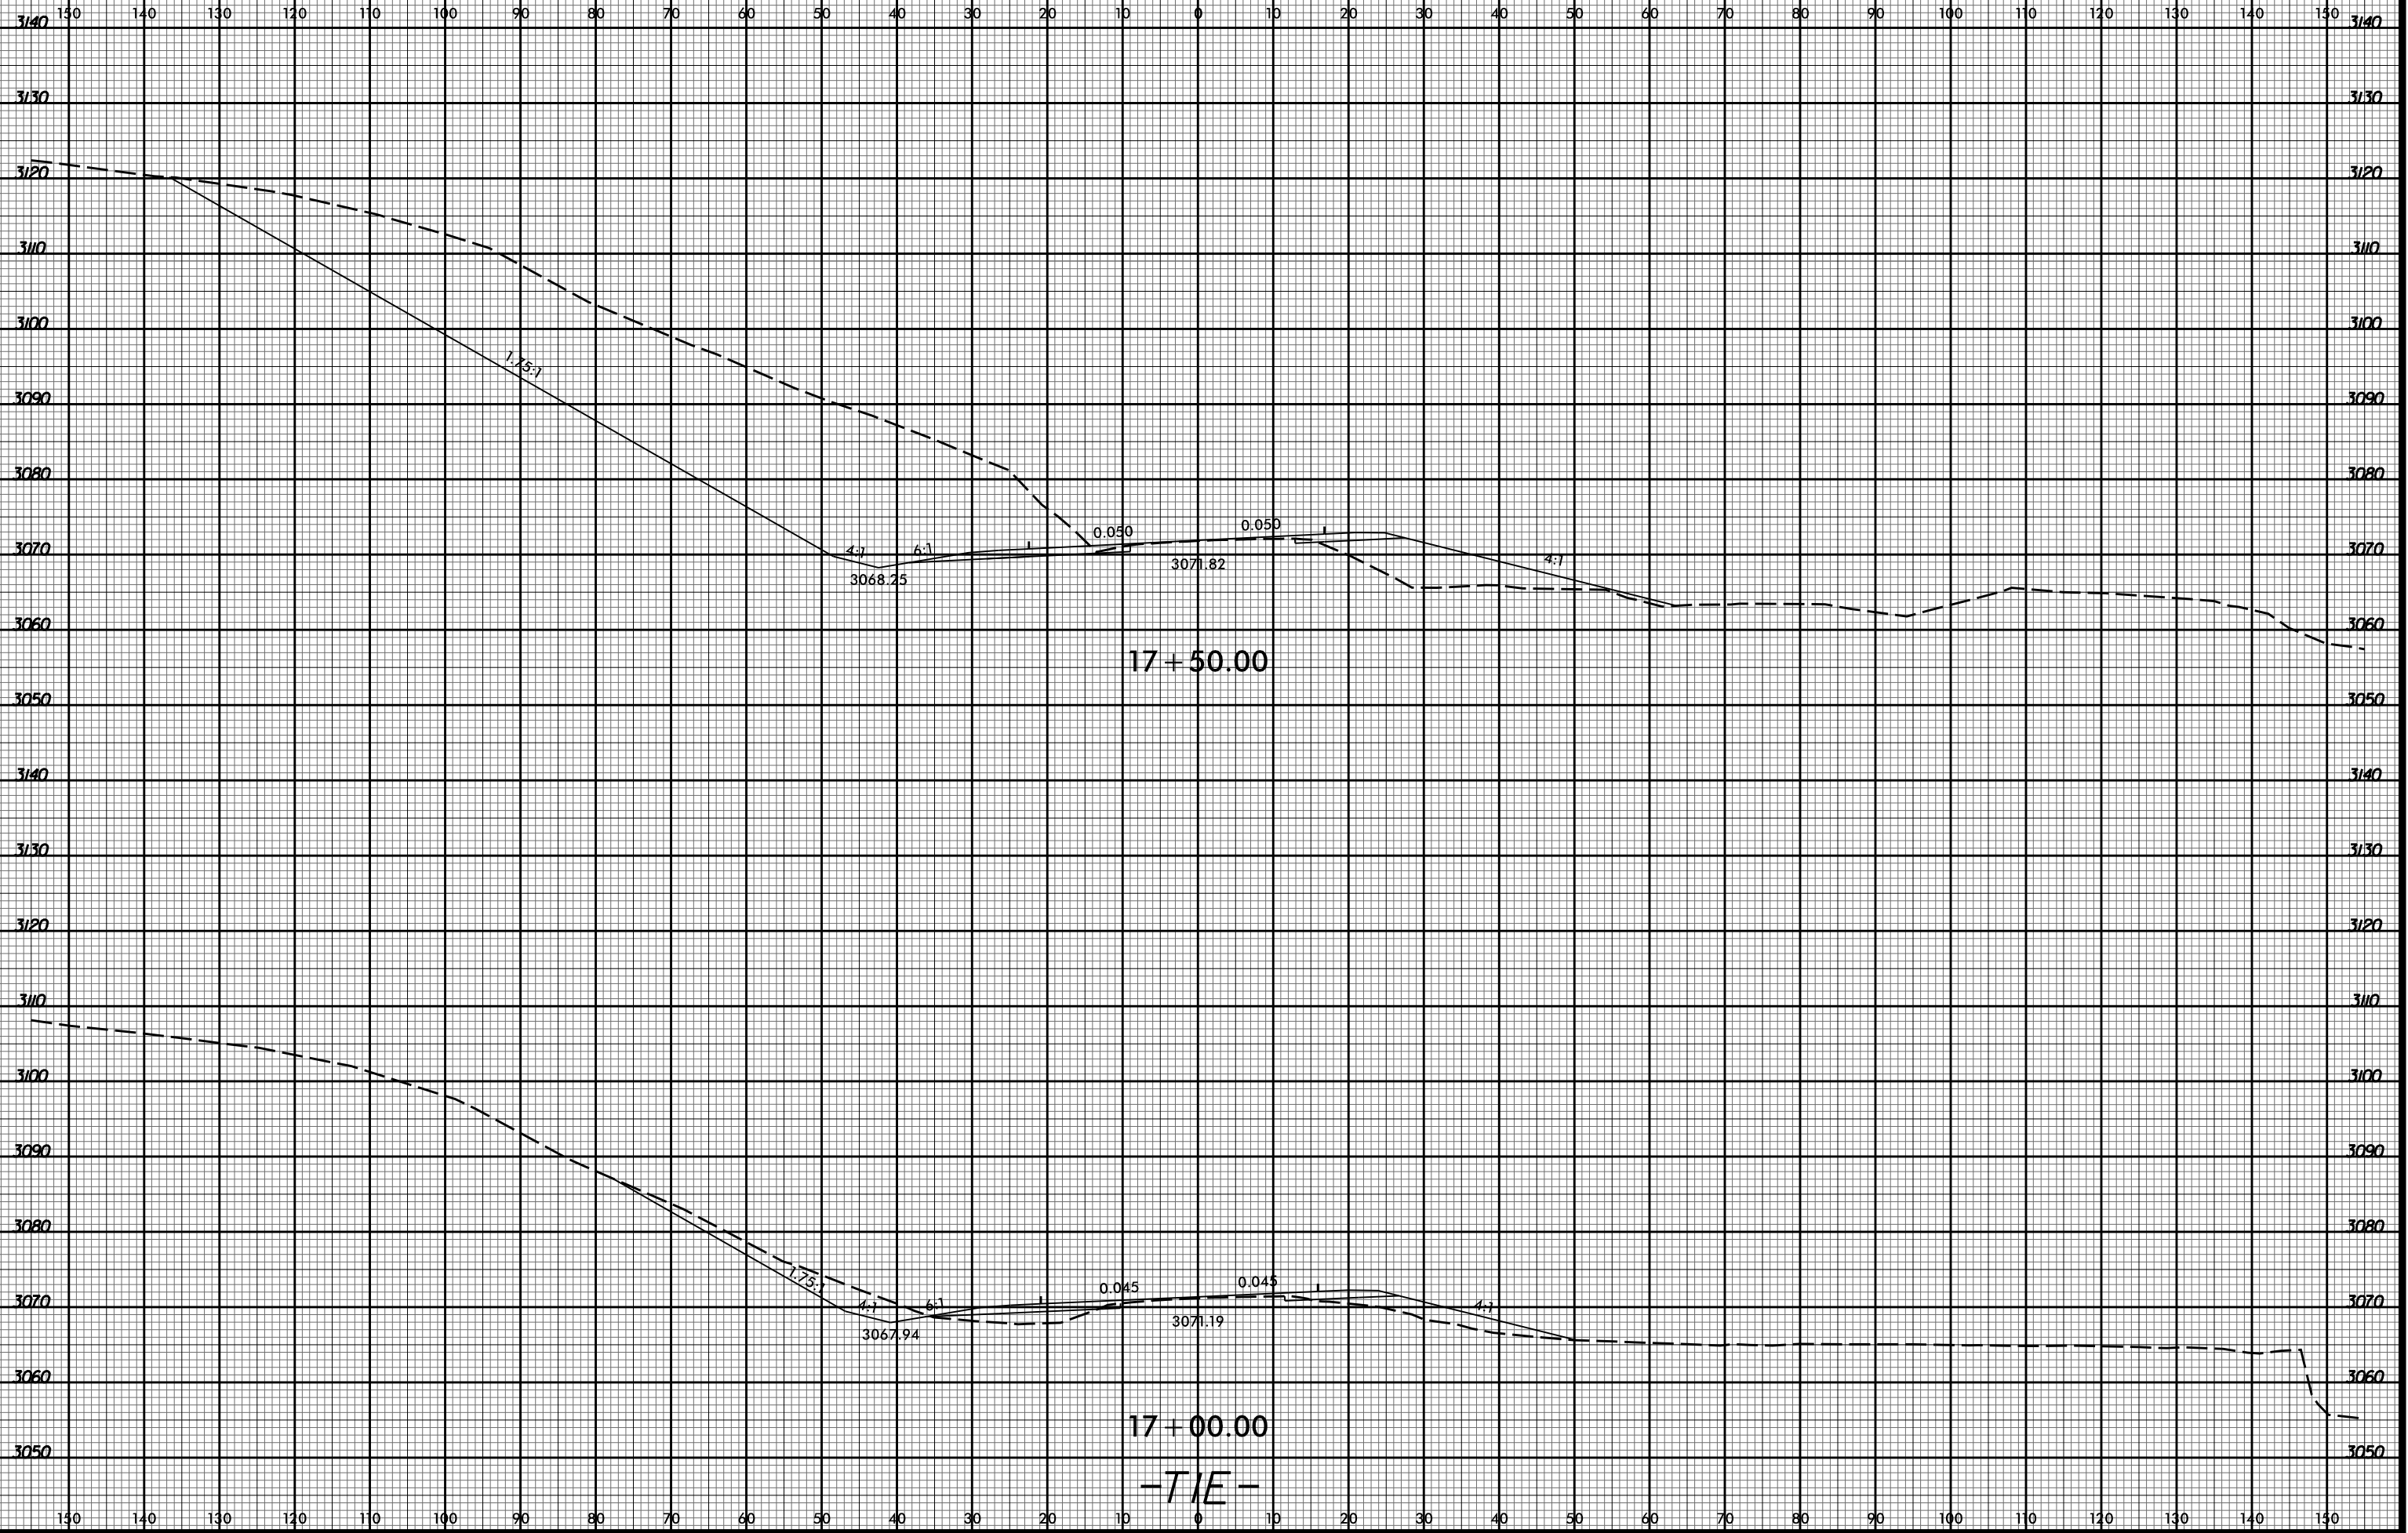

8/23/99

PROJ. REFERENCE NO.
R-2915D

SHEET NO.
X-4

10:51:37 AM
R2915D Rcdy_xpl.L.dgn
Division