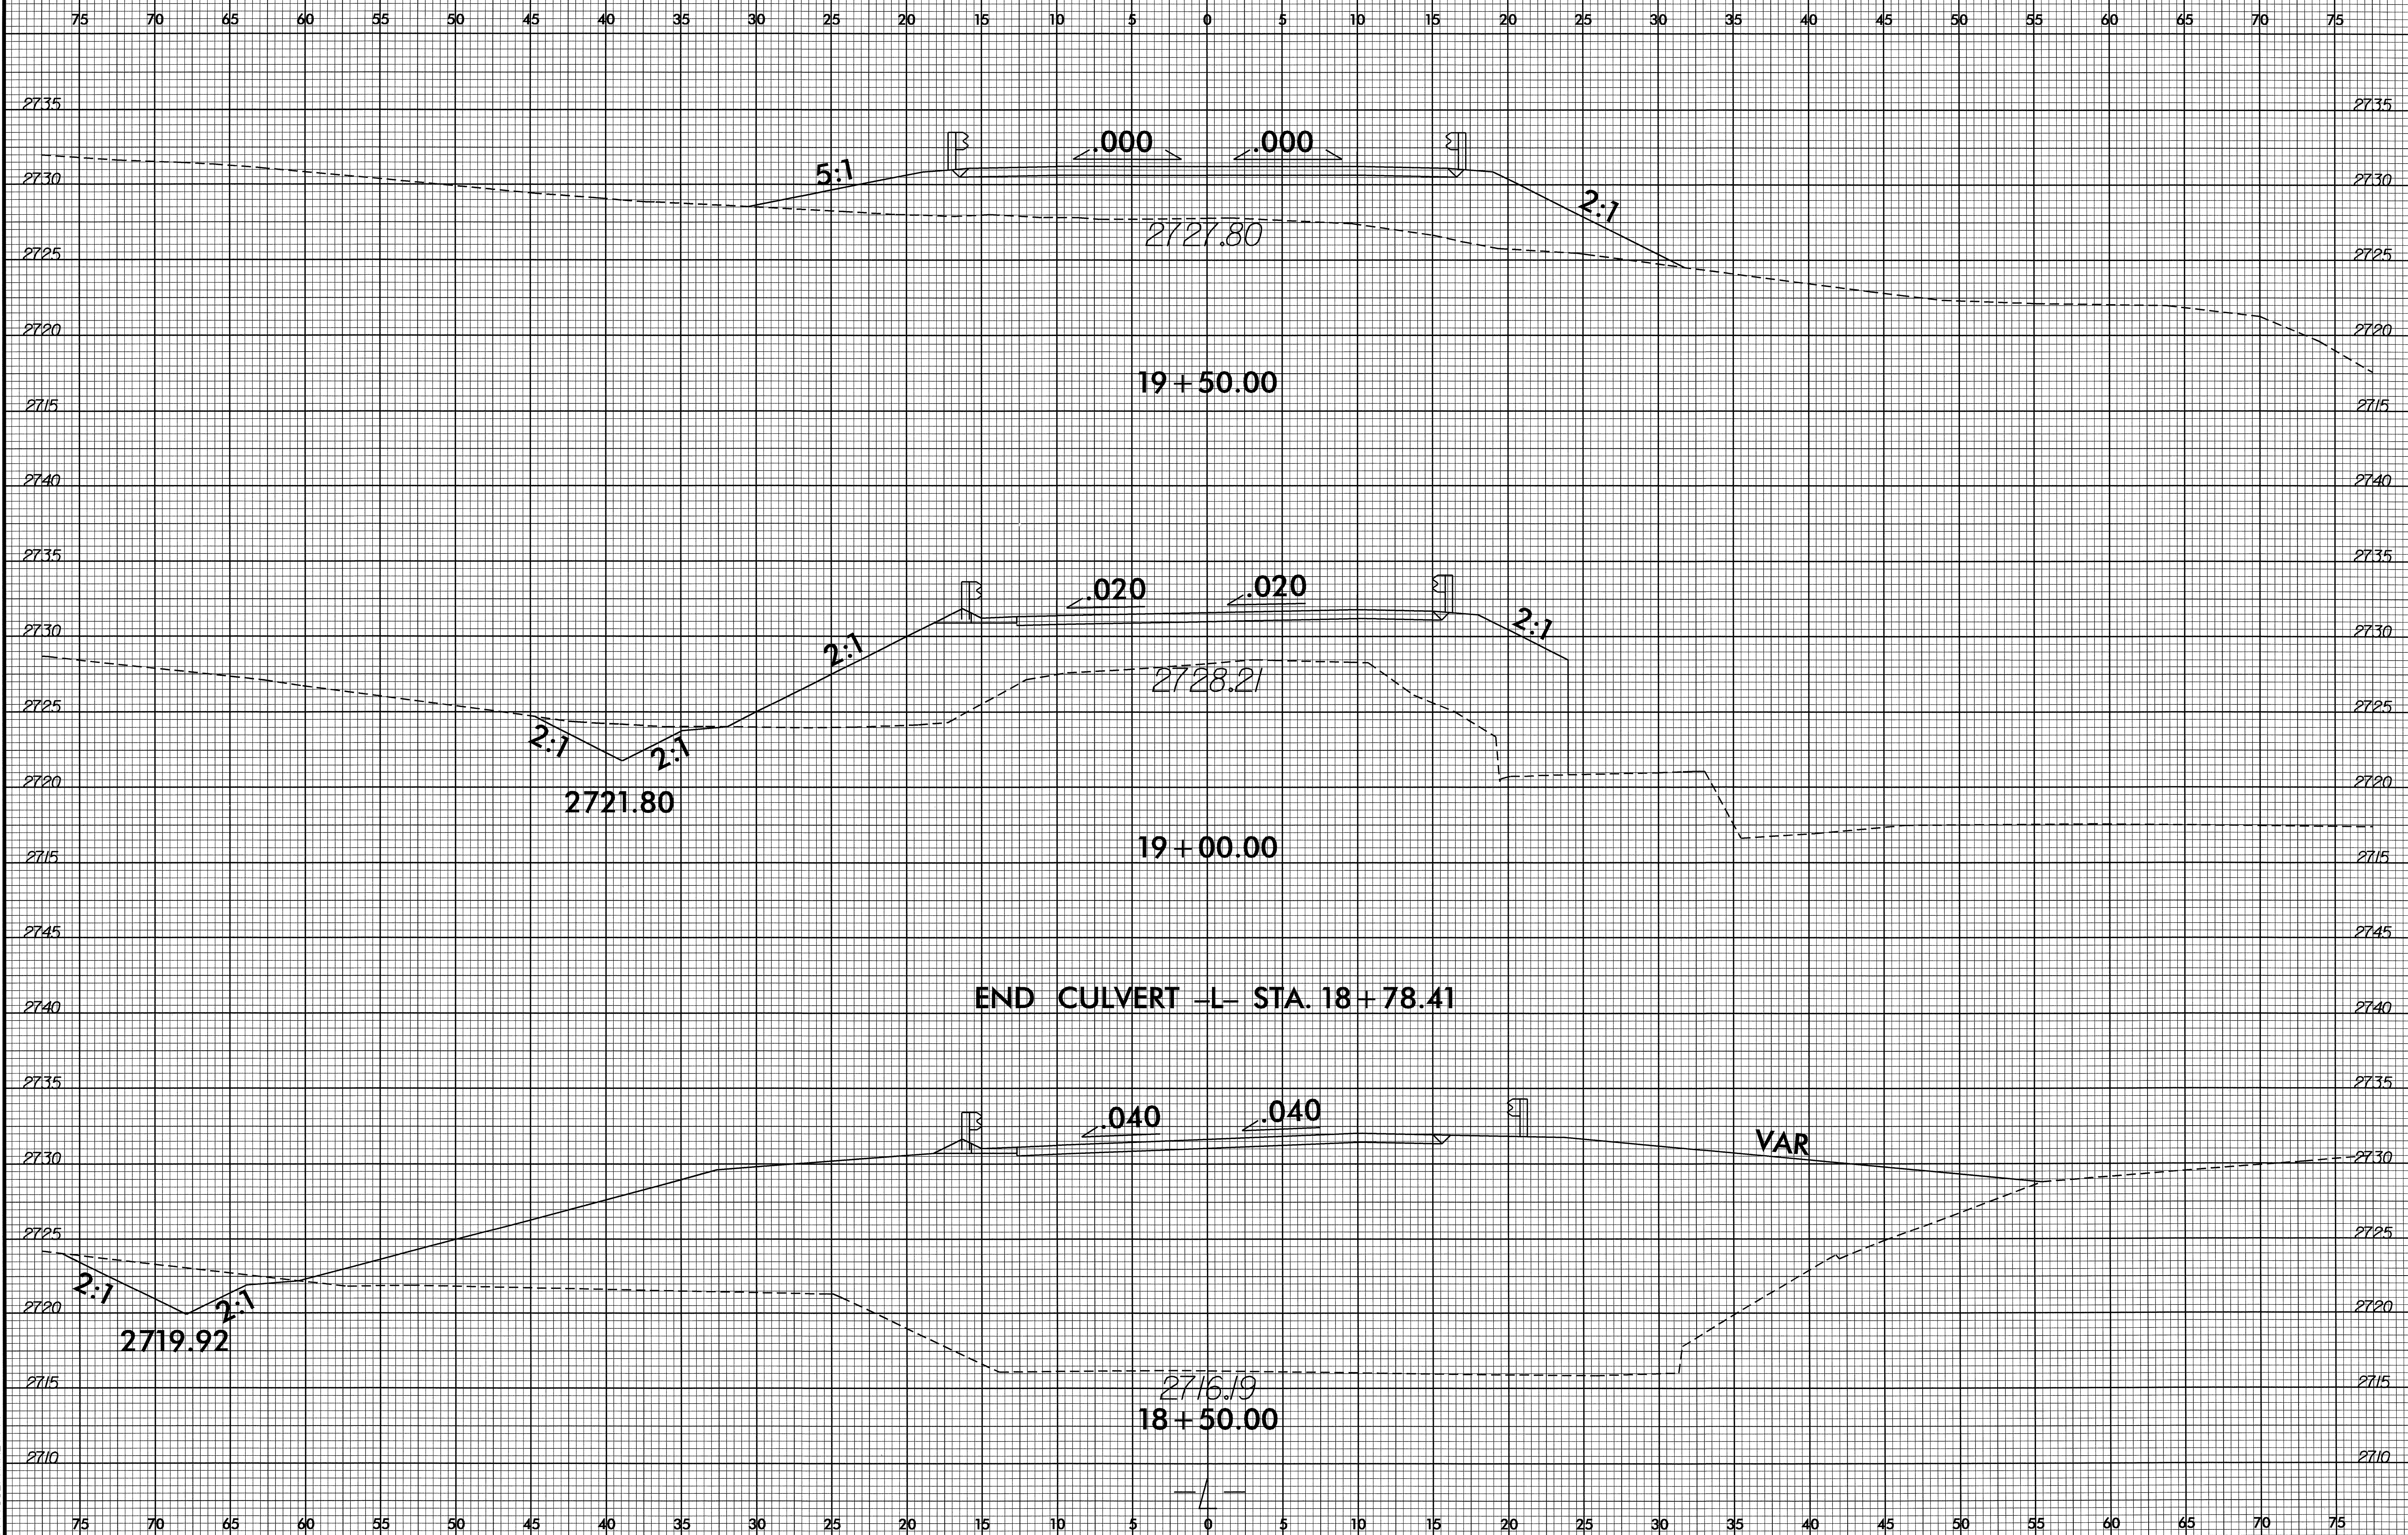

8/23/99

09-OCT-2008 09:59  
RAY.Plotter\XCP\103377.rdy.plt. 1.foldlines.dgn  
\$\$\$\$\$SERNAME\$\$\$\$\$