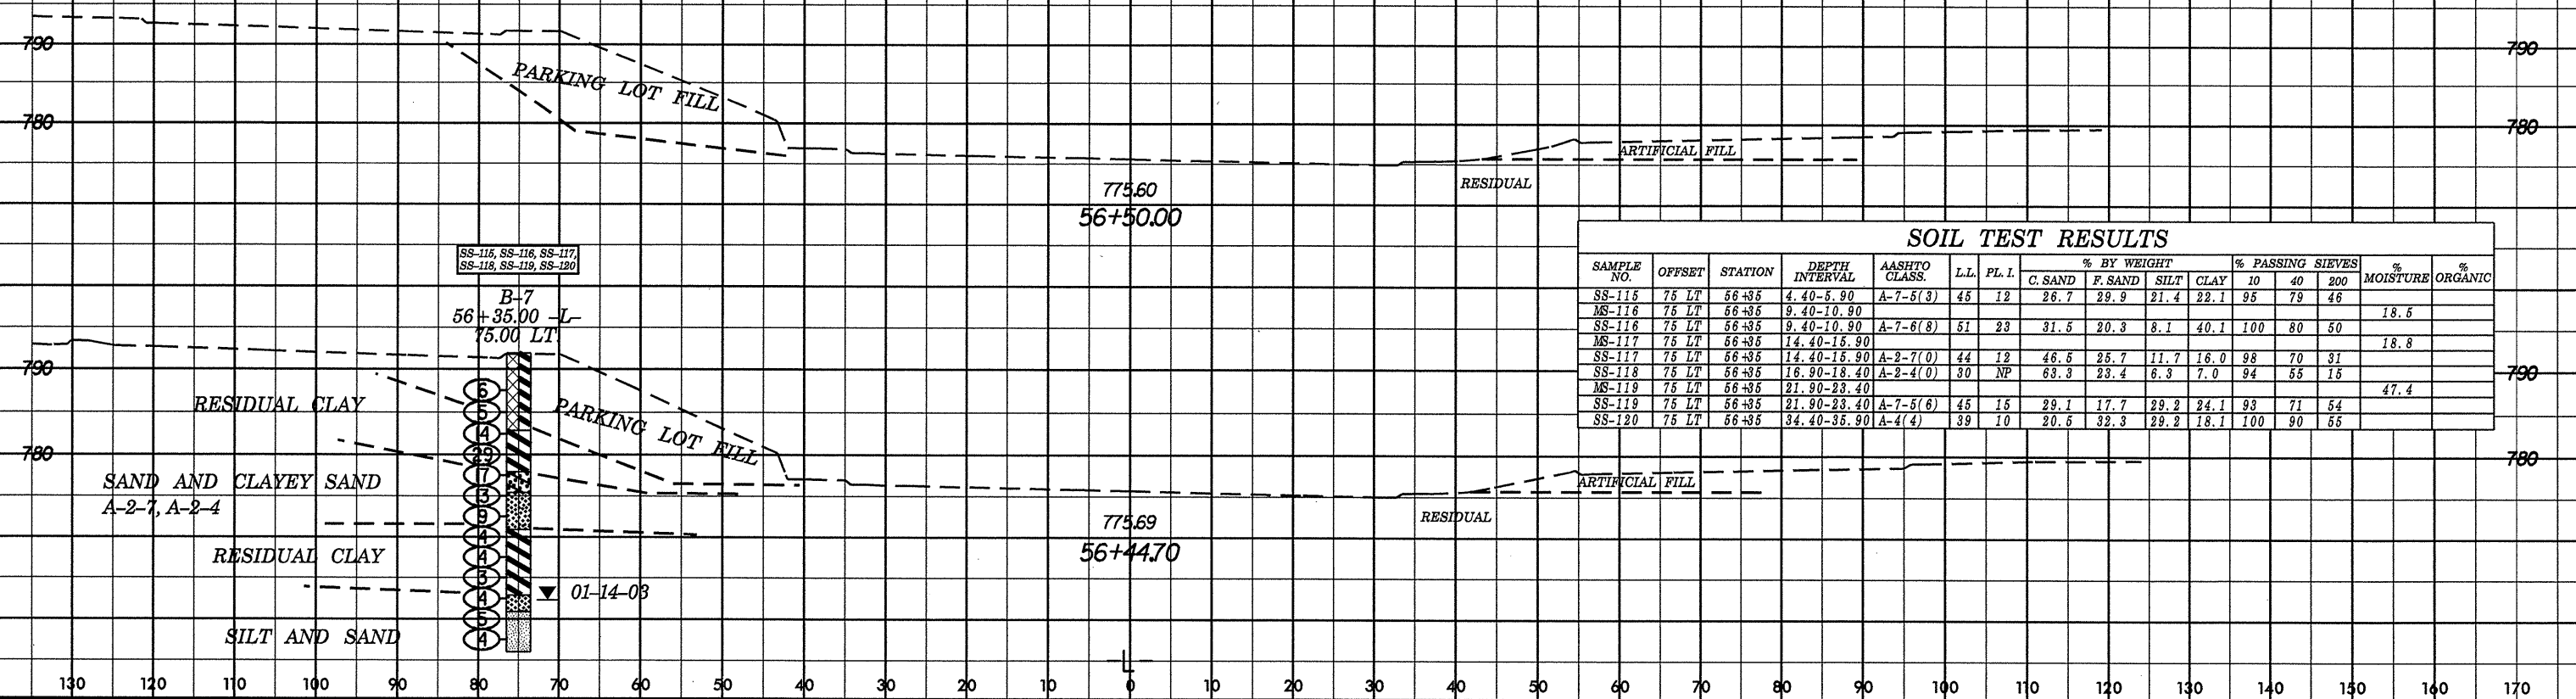

130 120 110 100 90 80 70 60 50 40 30 20 10 0 10 20 30 40 50 60 70 80 90 100 110 120 130 140 150 160 170

SS-115, SS-116, SS-117, SS-118, SS-119, SS-120

B-7  
56+35.00 -L-  
75.00 LT

01-14-03

SYTIME  
C:\SYTIME\SYTIME.DWG  
SYTIME  
SYTIME