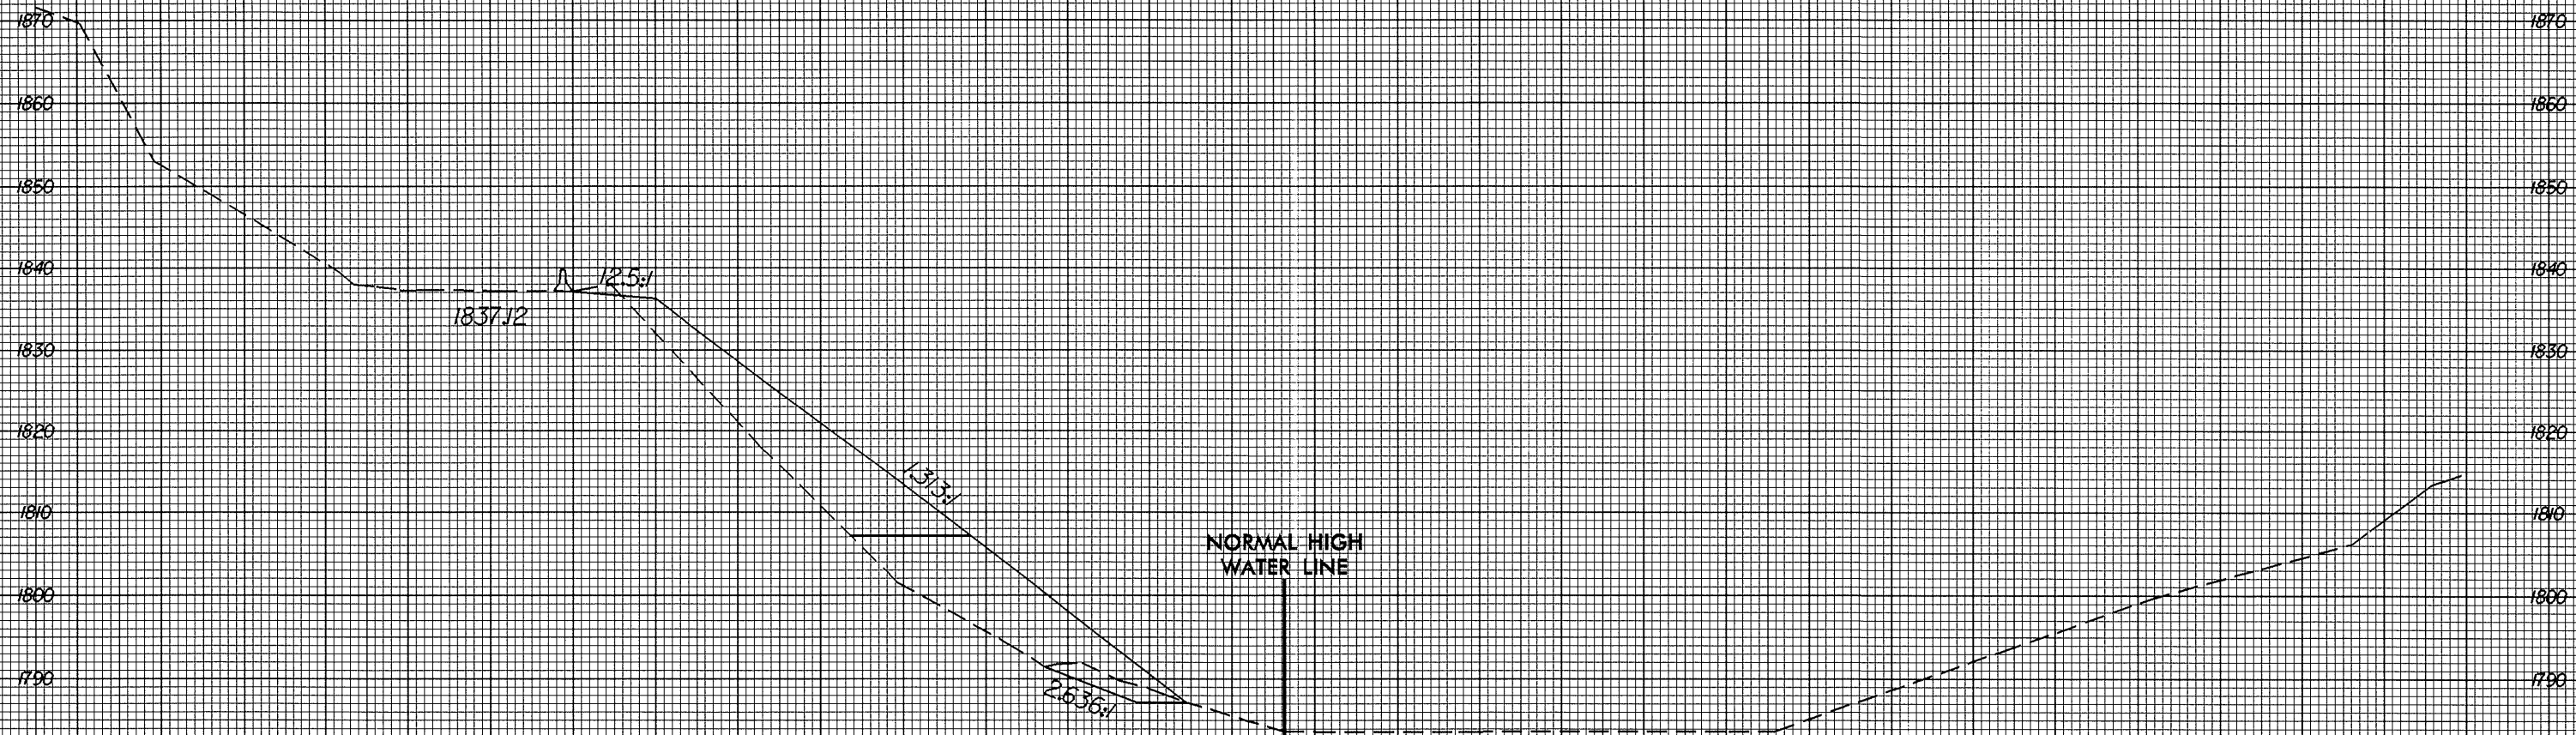

50 40 30 20 10 0 10 20 30 40 50 60 70 80 90 100 110 120 130 140 150 160 170 180 190 200 210 220 230 240 250

05-APR-2005 11:24:40 a.m. \\pl\site5.dgn
ES:Robins

SITE 5

50 40 30 20 10 0 10 20 30 40 50 60 70 80 90 100 110 120 130 140 150 160 170 180 190 200 210 220 230 240 250