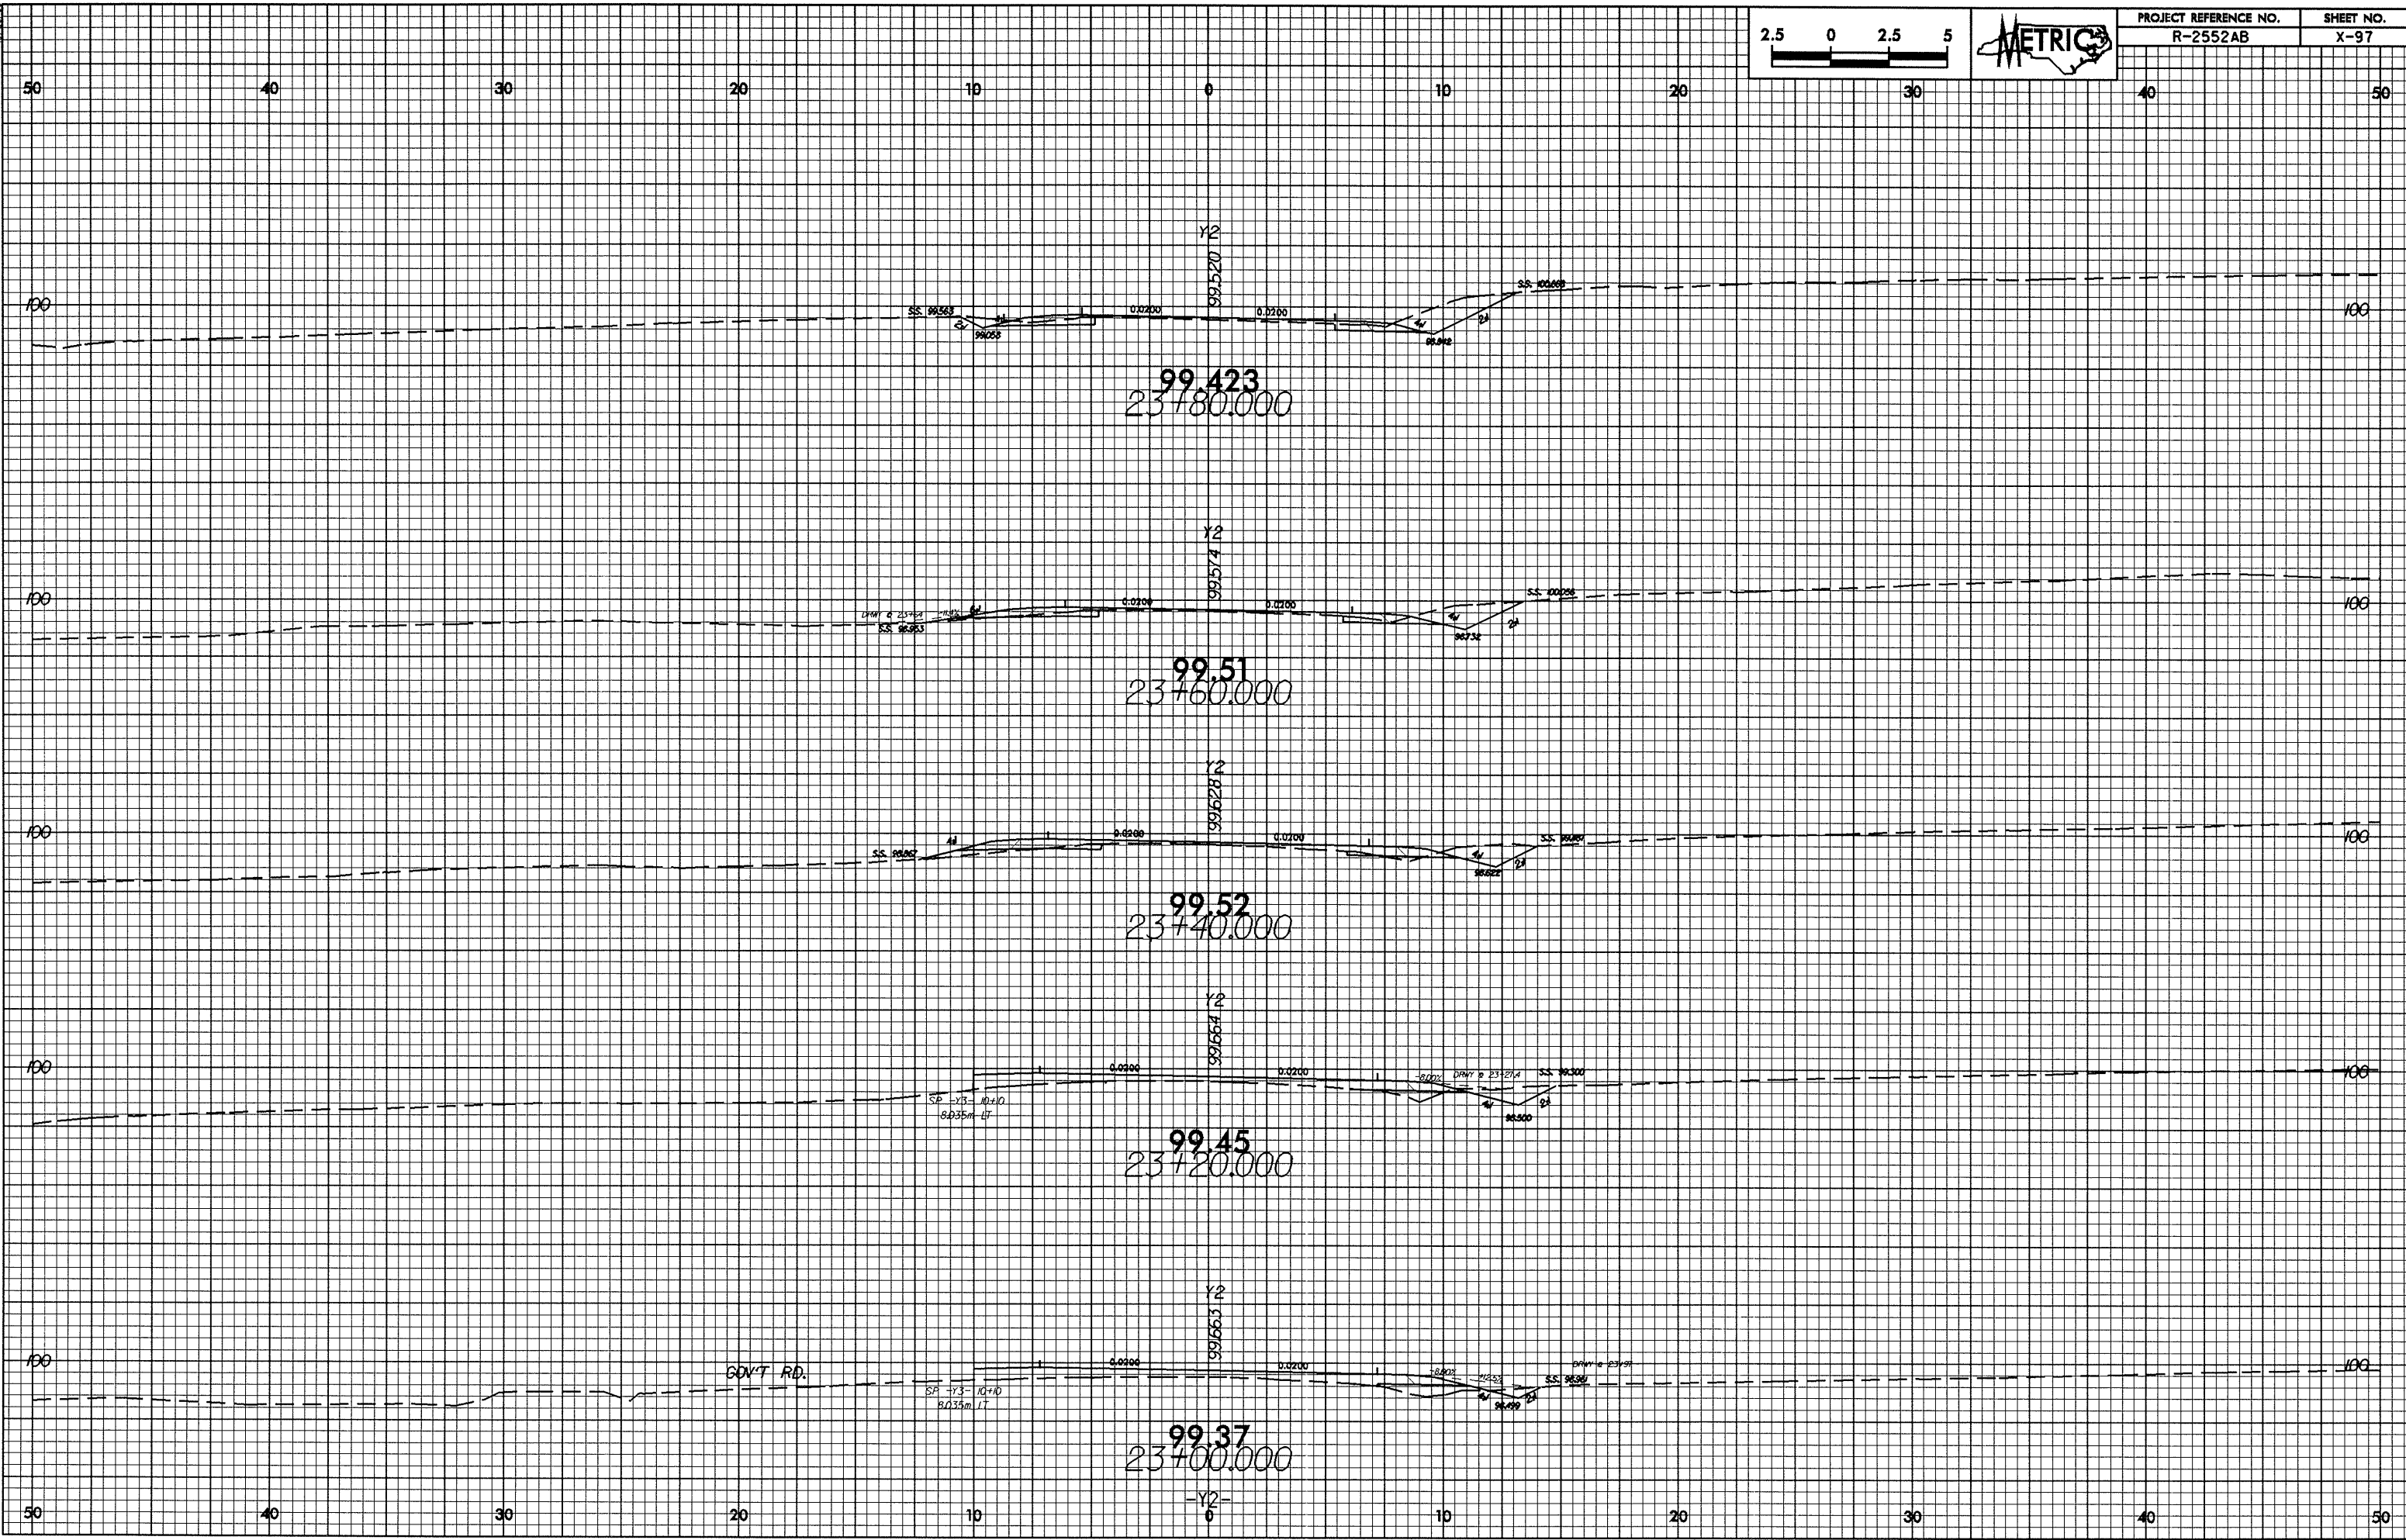

25-JAN-2005 11:53 AM R-2552AB.Y2.mpl
14 00000000

99.423
23+80.000

99.51
23+60.000

99.52
23+40.000

99.45
23+20.000

99.37
23+00.000

GOV'T RD.