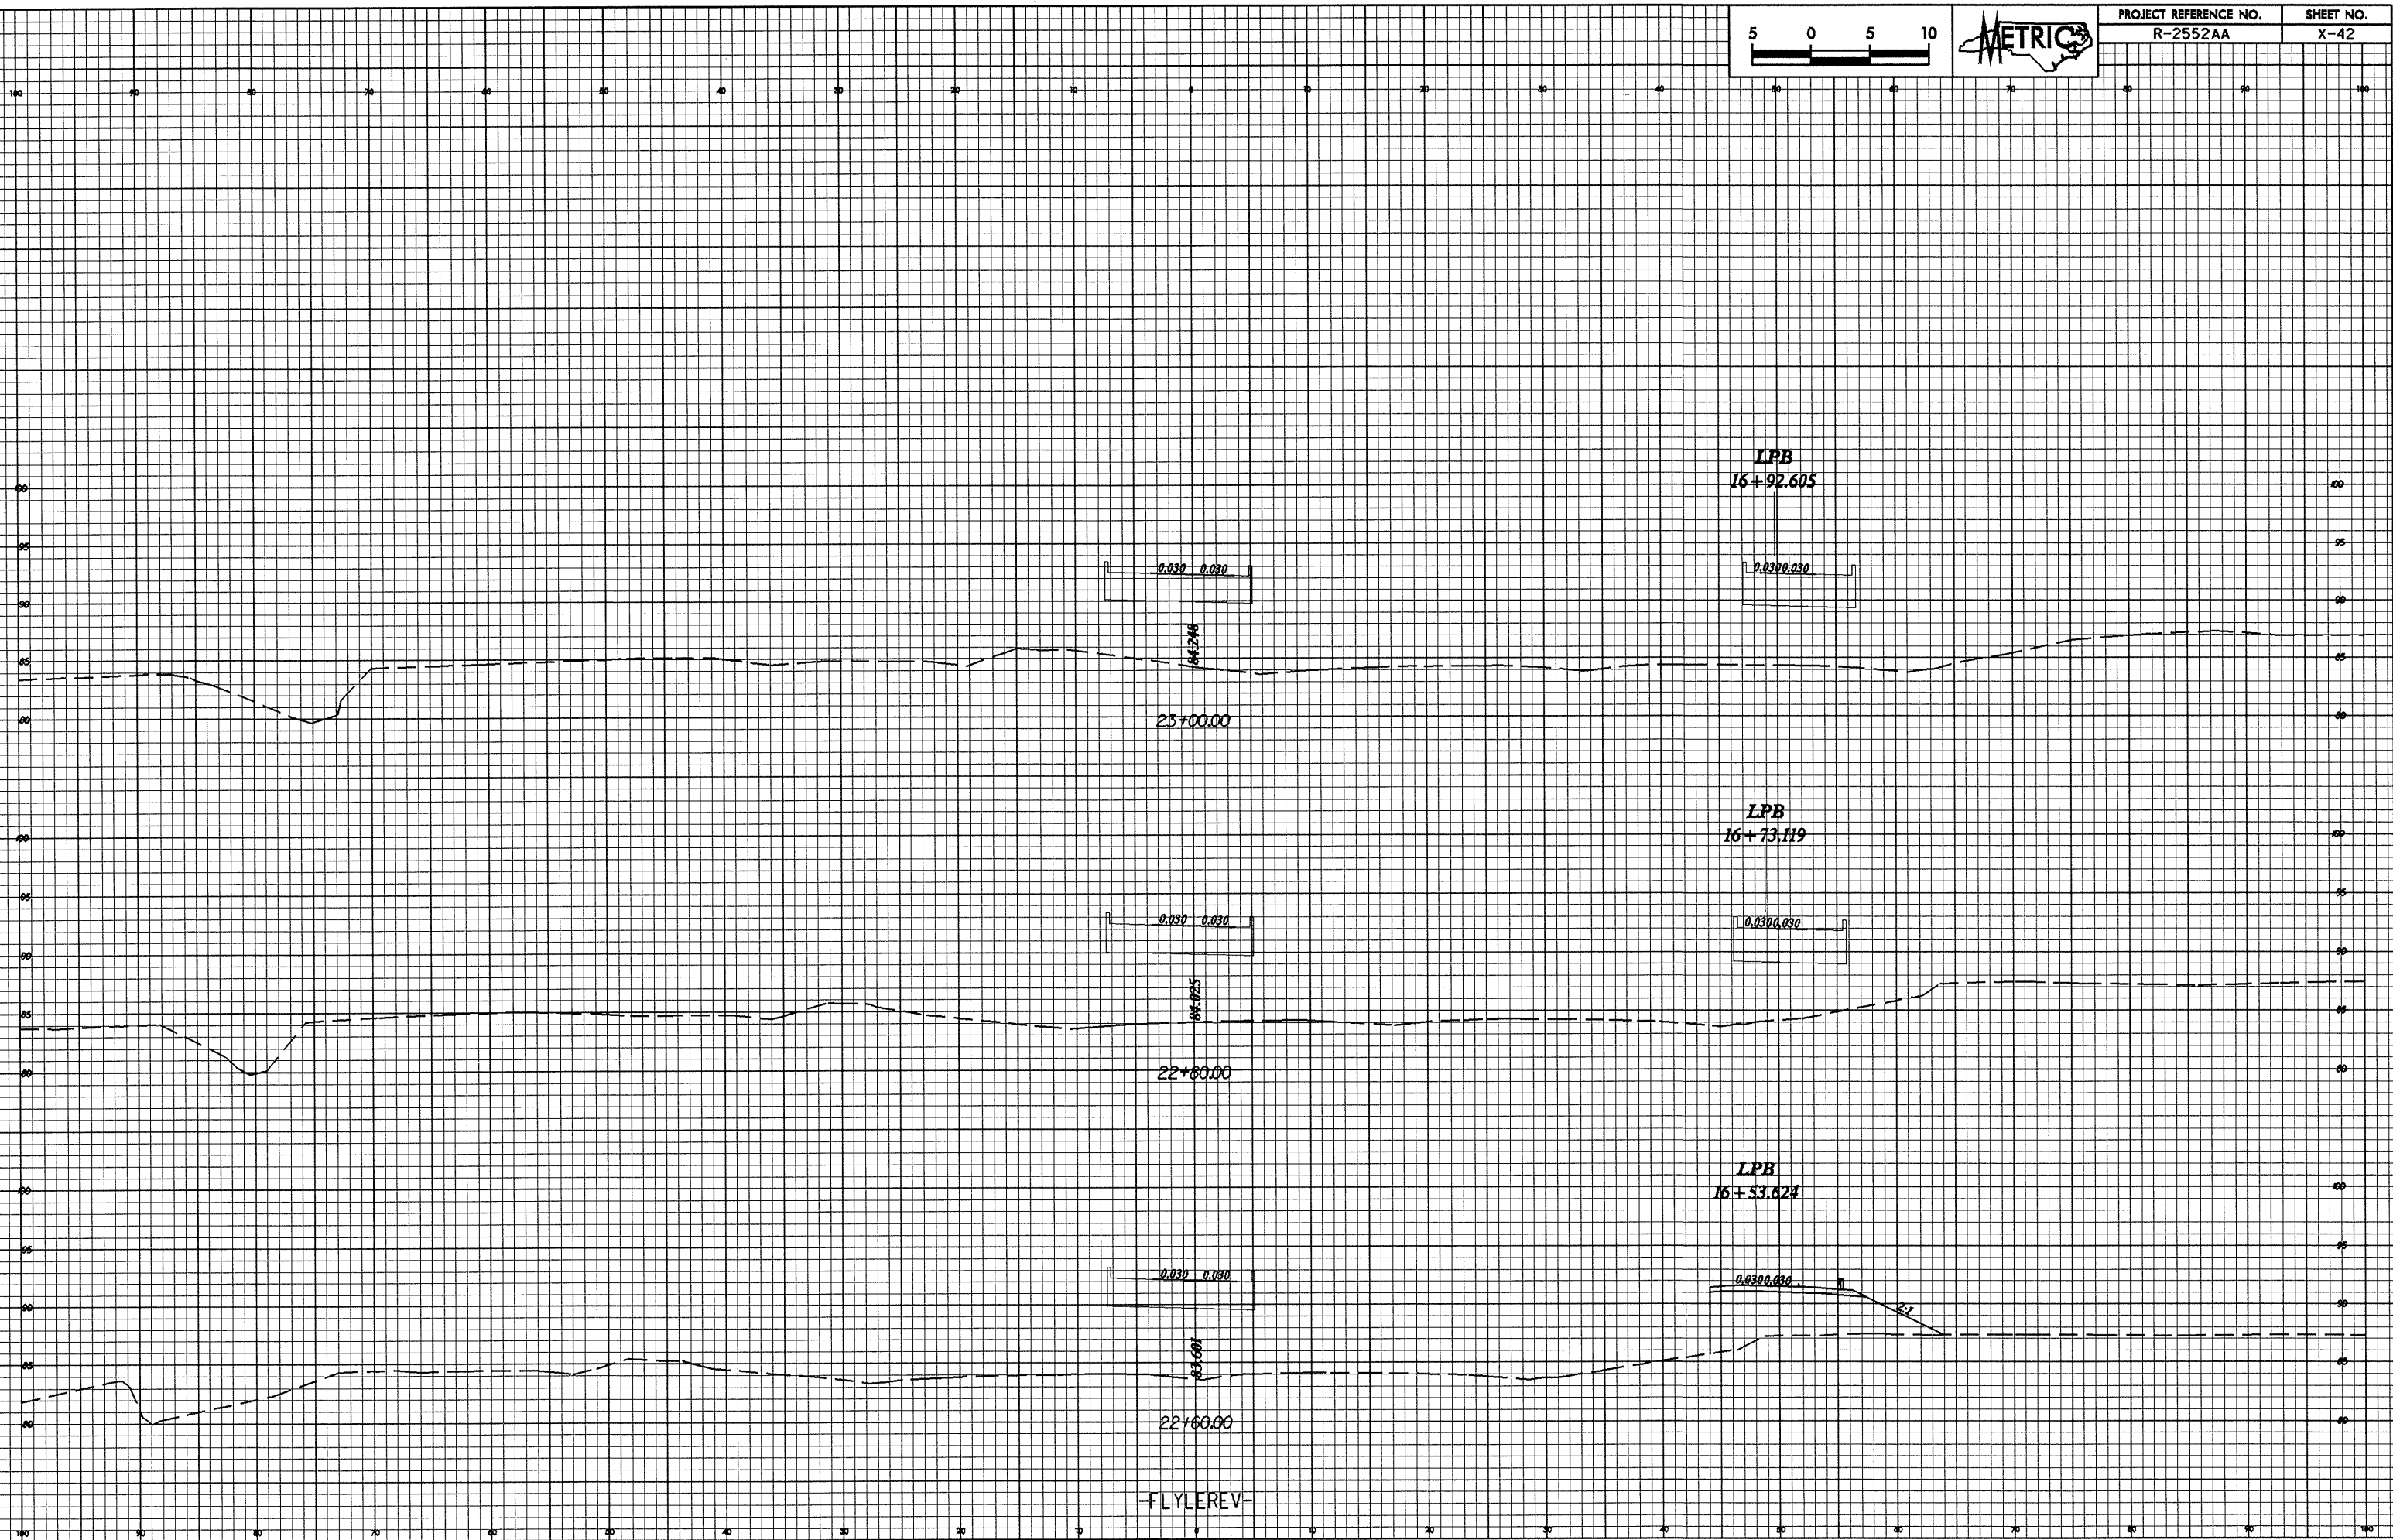

07.26.99

PROJECT REFERENCE NO.
R-2552AA

SHEET NO.
X-42

-FLYLEREV-

25 JAN 2005 11:23
P:\Projects\10082898\10082898.dgn