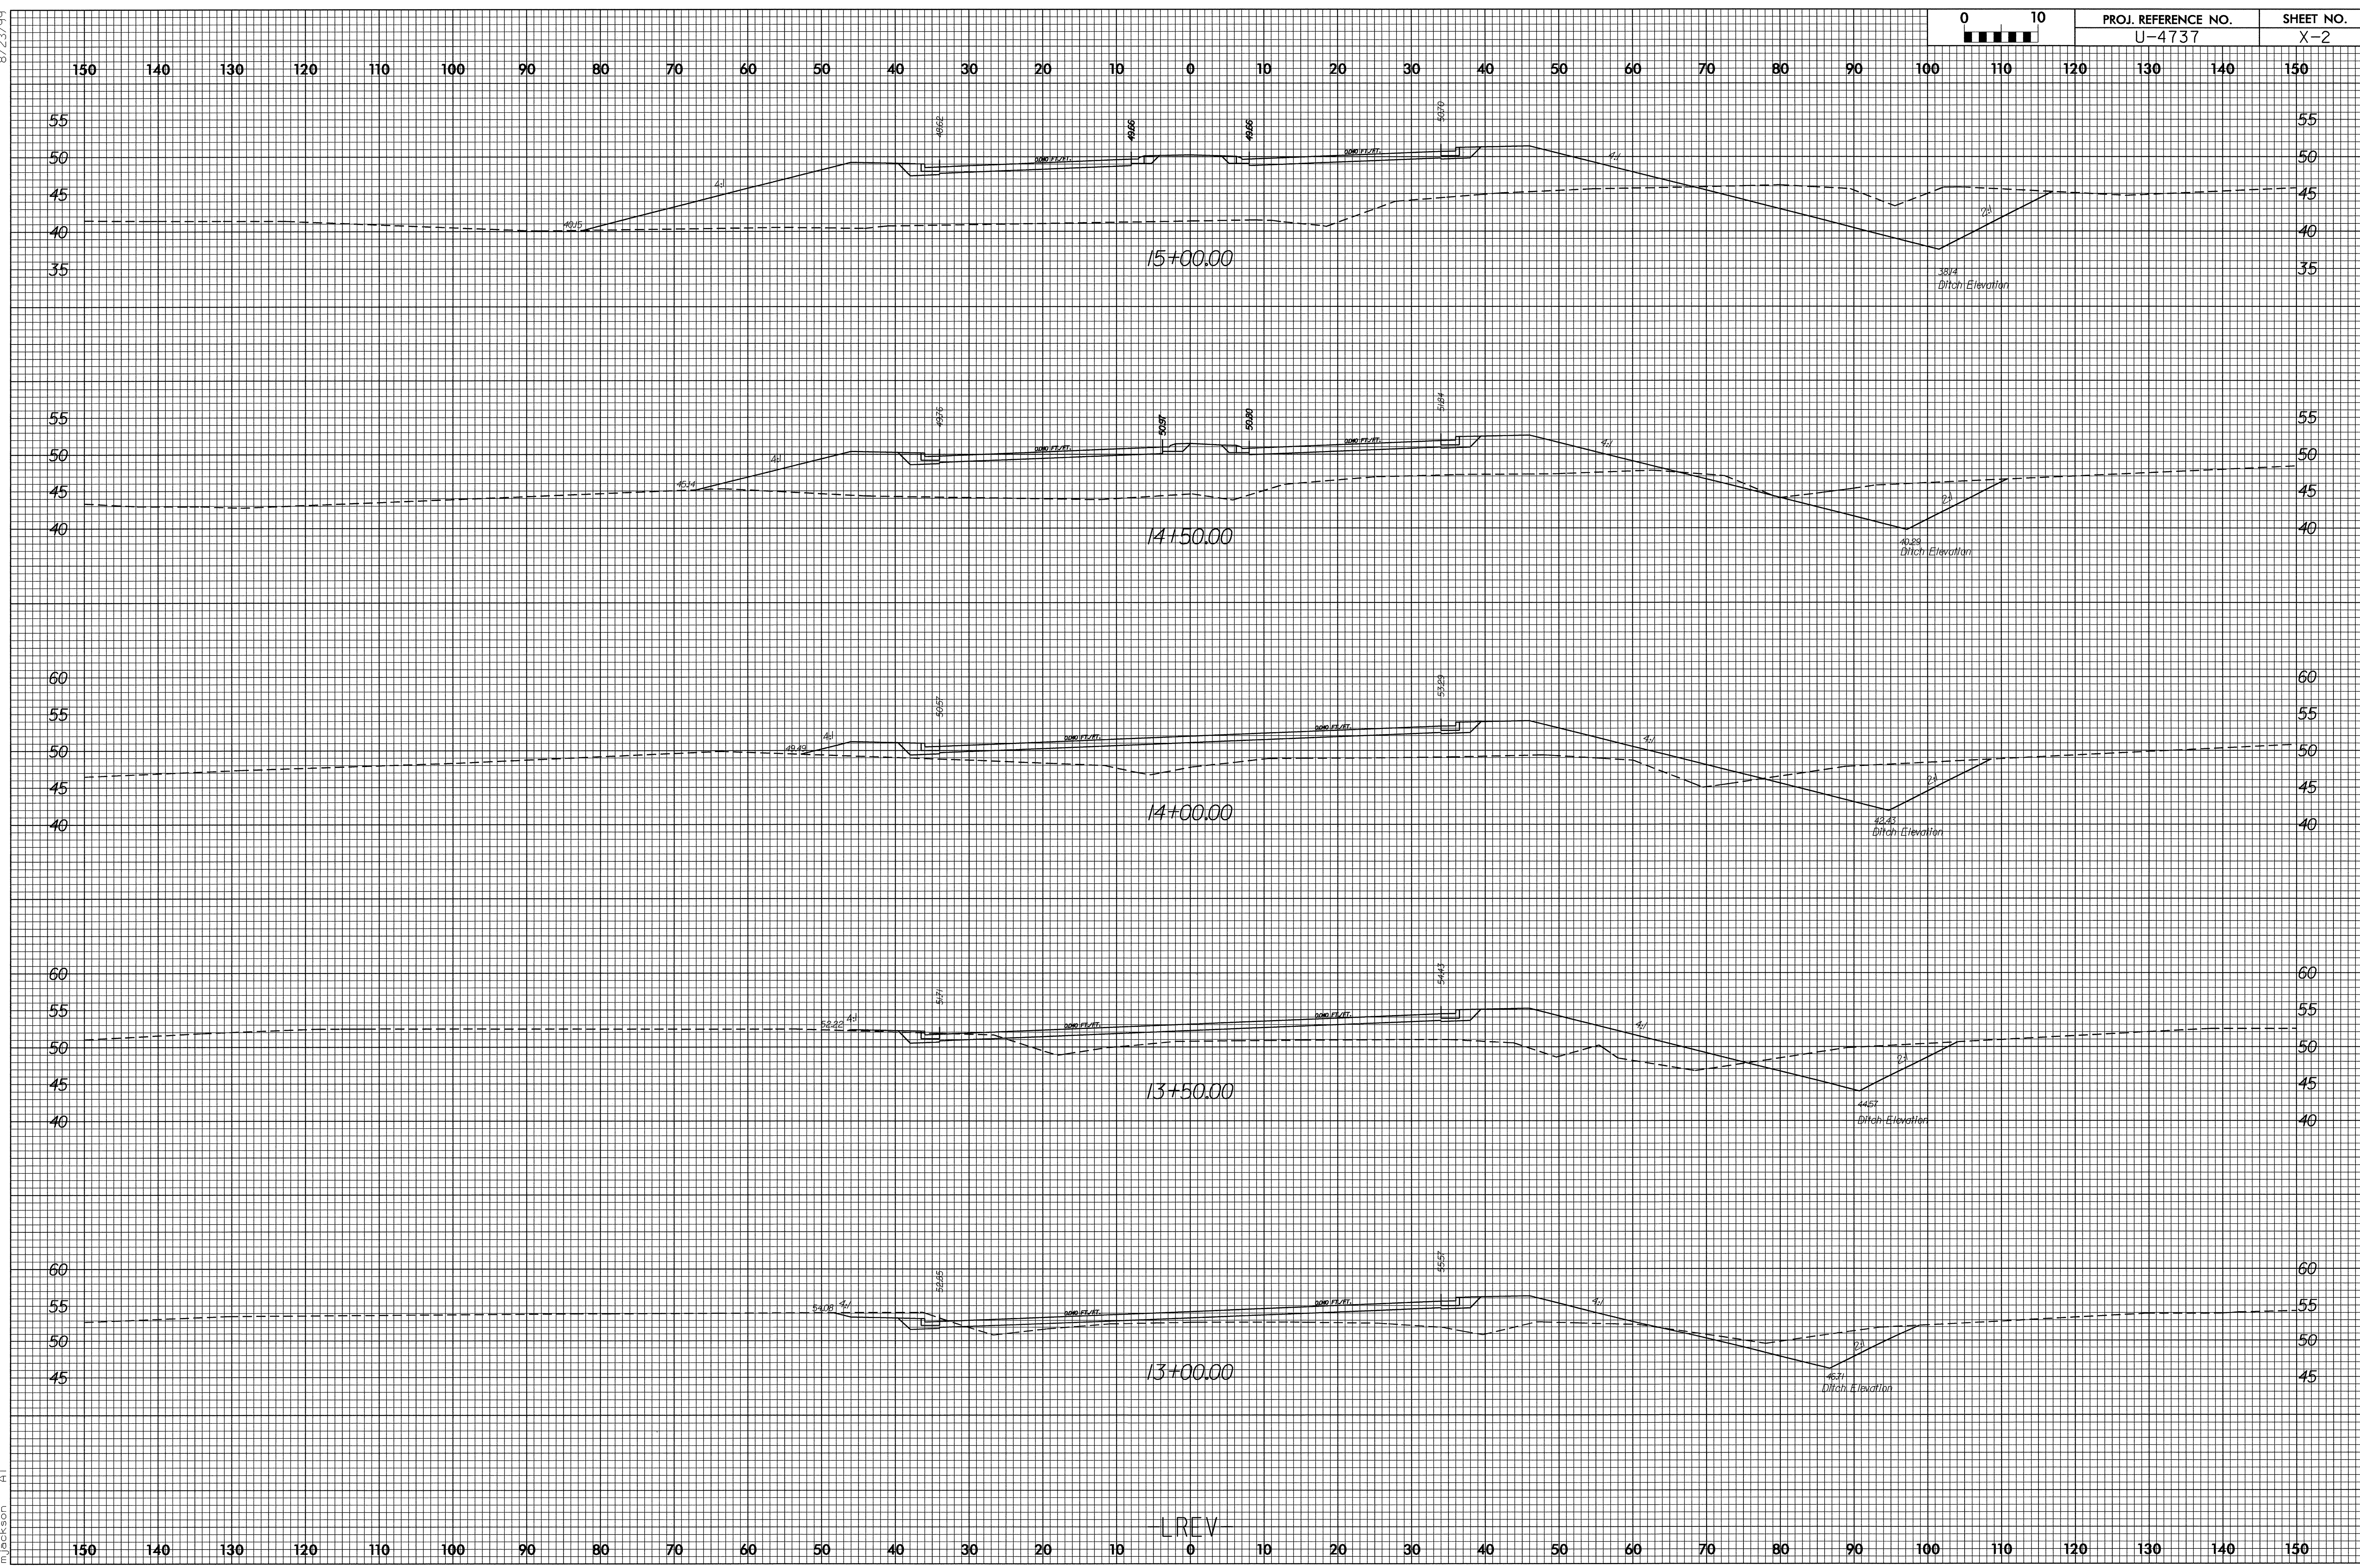

8/23/99

22-MAR-2005 15:26
D:\WORK\PROJECTS\PITT\ARLINGTON BLVD\ARLINGTON with left turn\arlington.ddc2.xpl.lrev.dgn
m.jackson

LREV