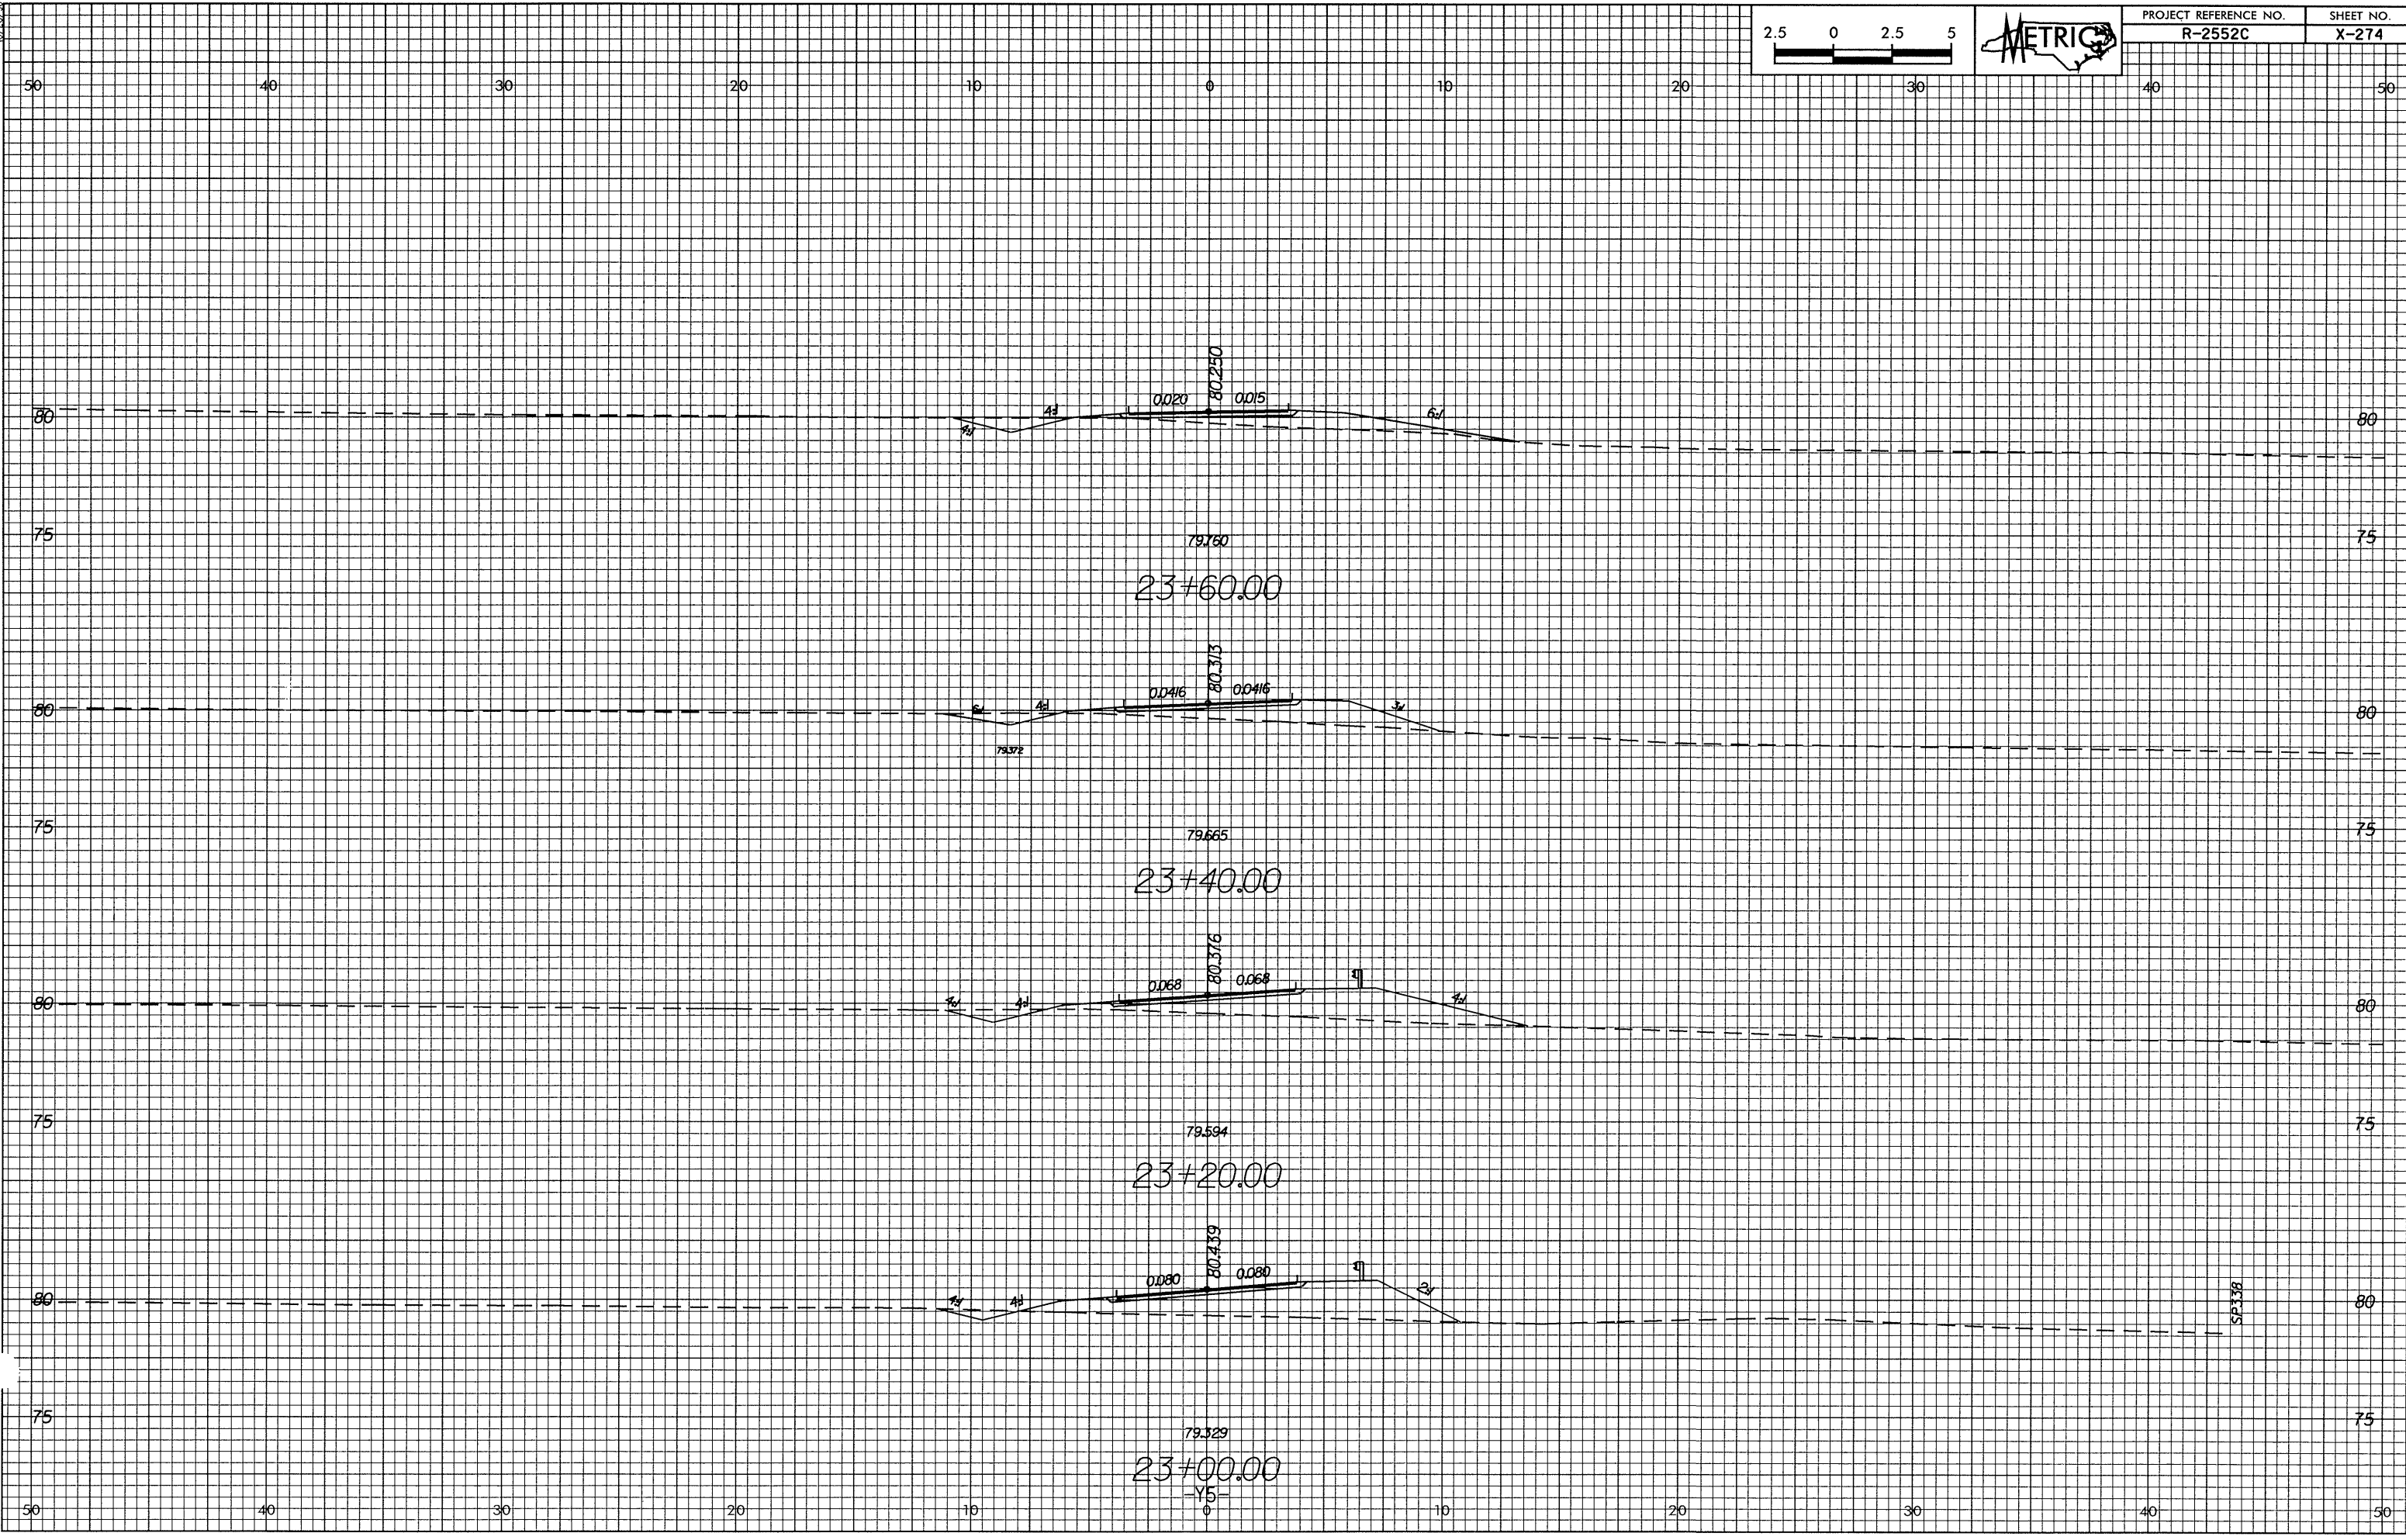

07/25/08
C:\Users\user\Documents\2008\2008-07-25\2008-07-25.dwg

SP338