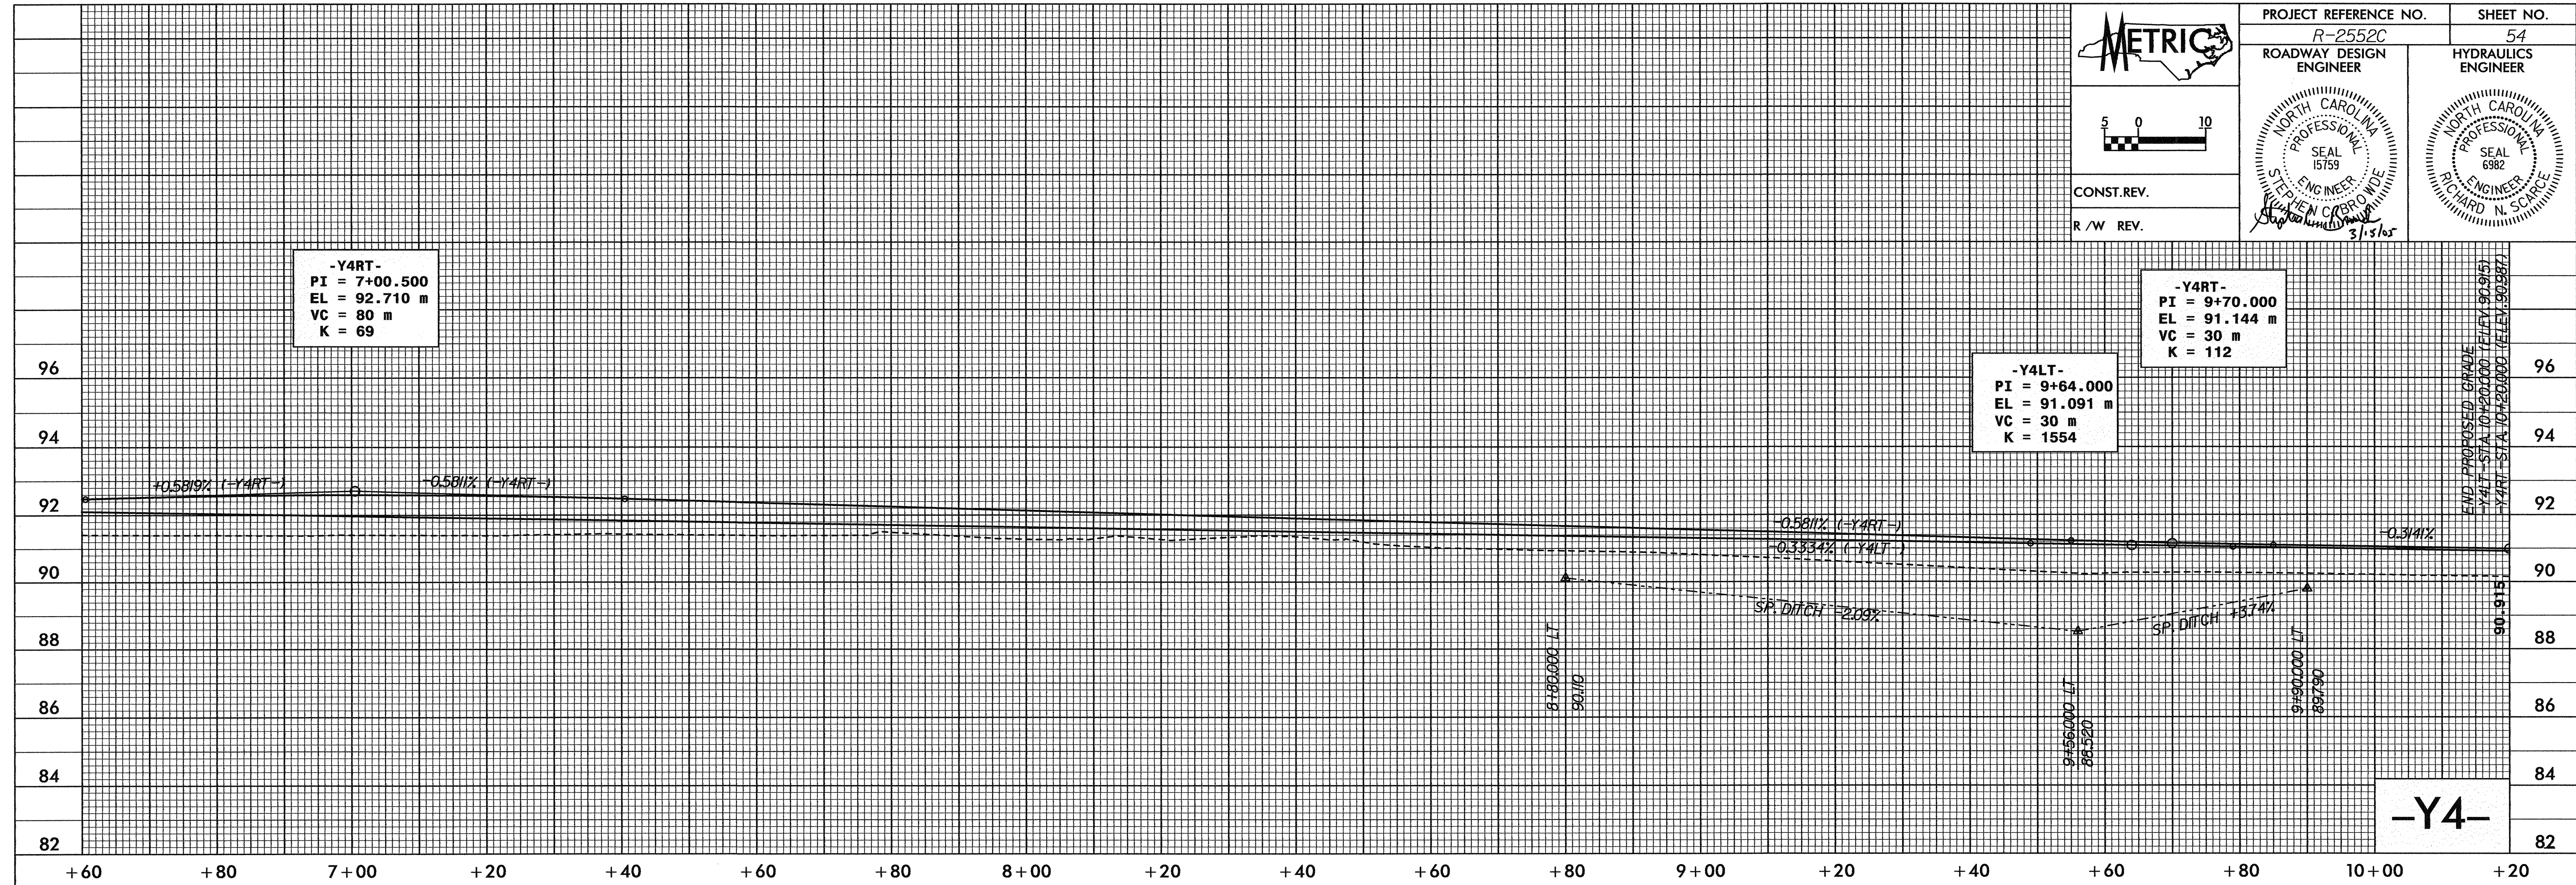

CONST. REV.
R/W REV.

17-MAR-2005 12:52
UPN:\27\DESIGN\2552C\NET\PL_Y4.dgn