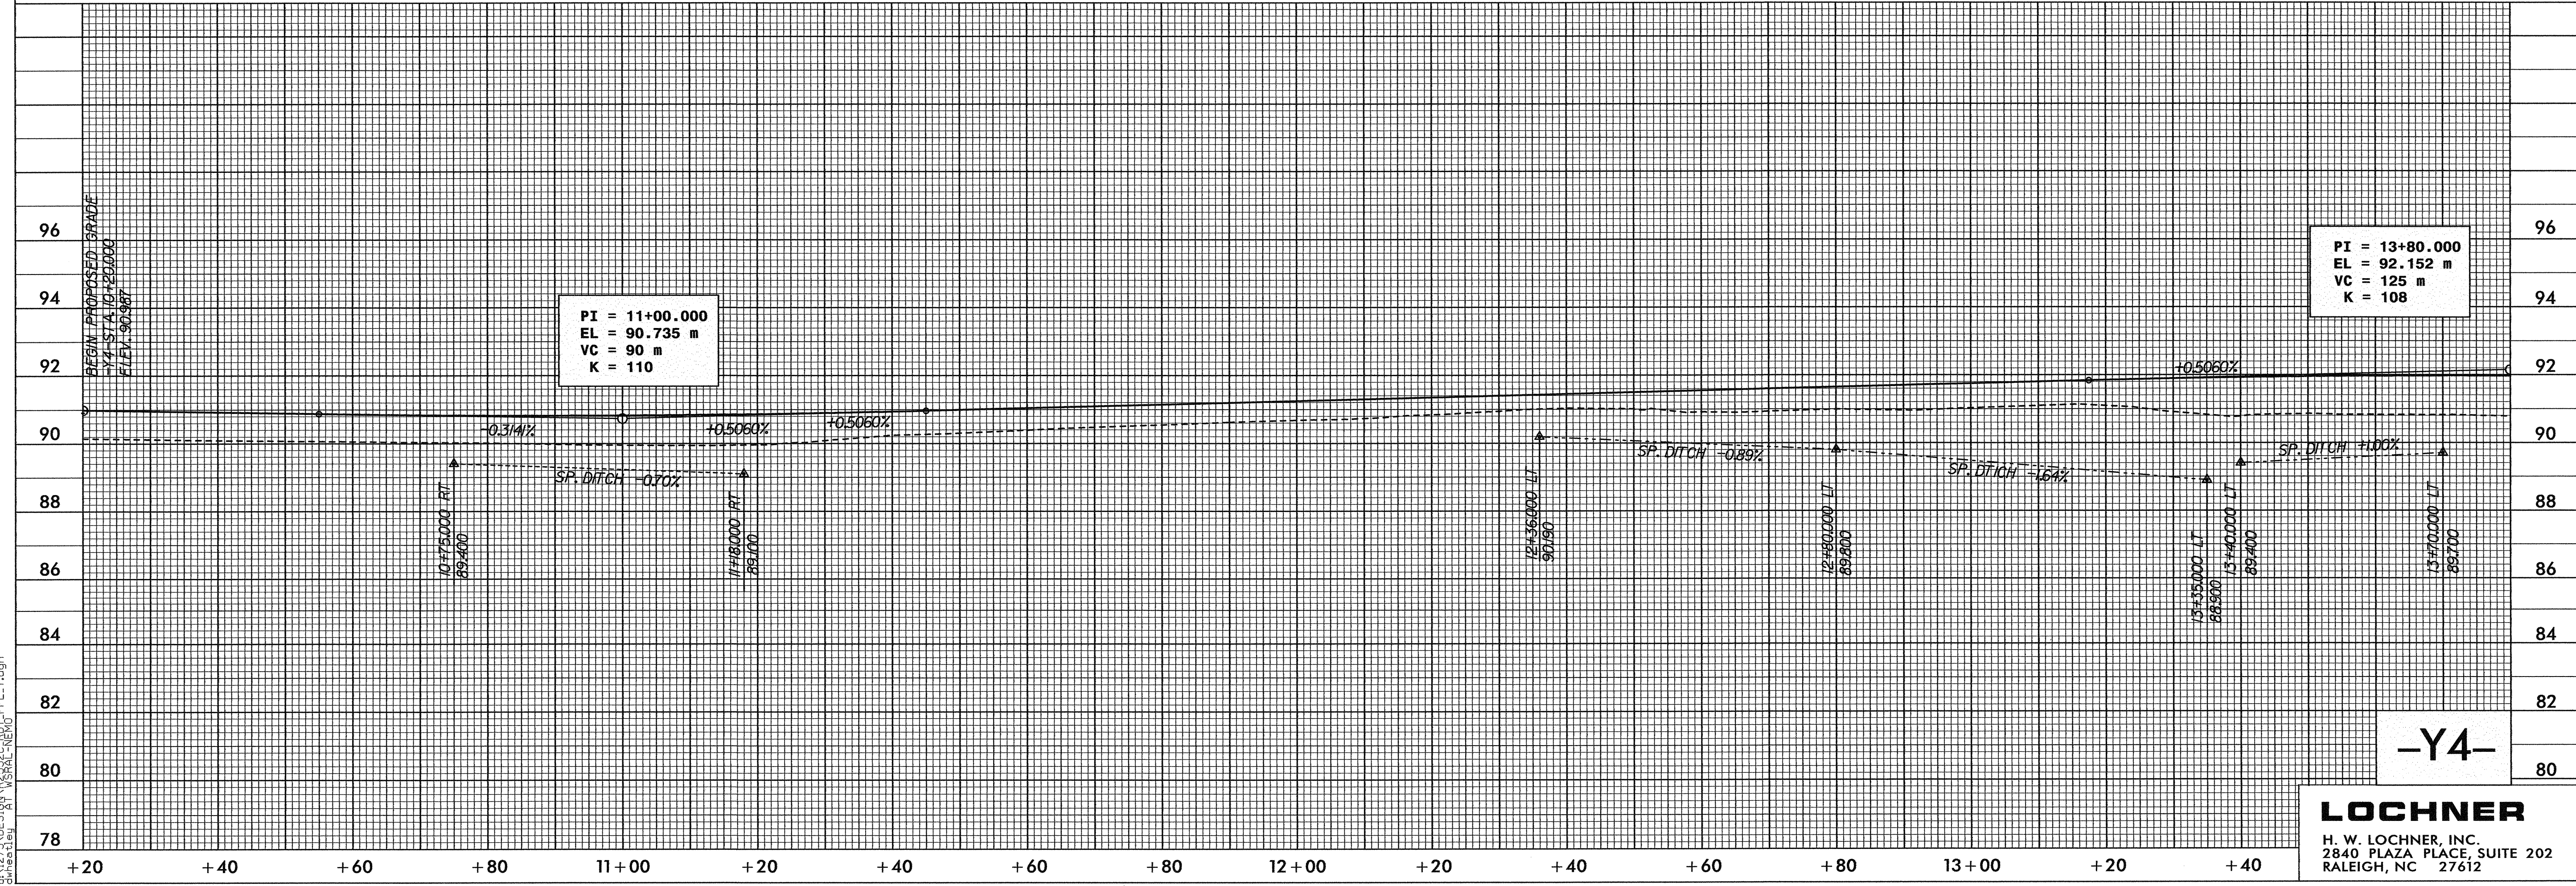

CONST. REV.
R/W REV.

17-MAR-2005 12:52
UPN:\27\DESIGN\2552C\NET\PL_Y4.dgn