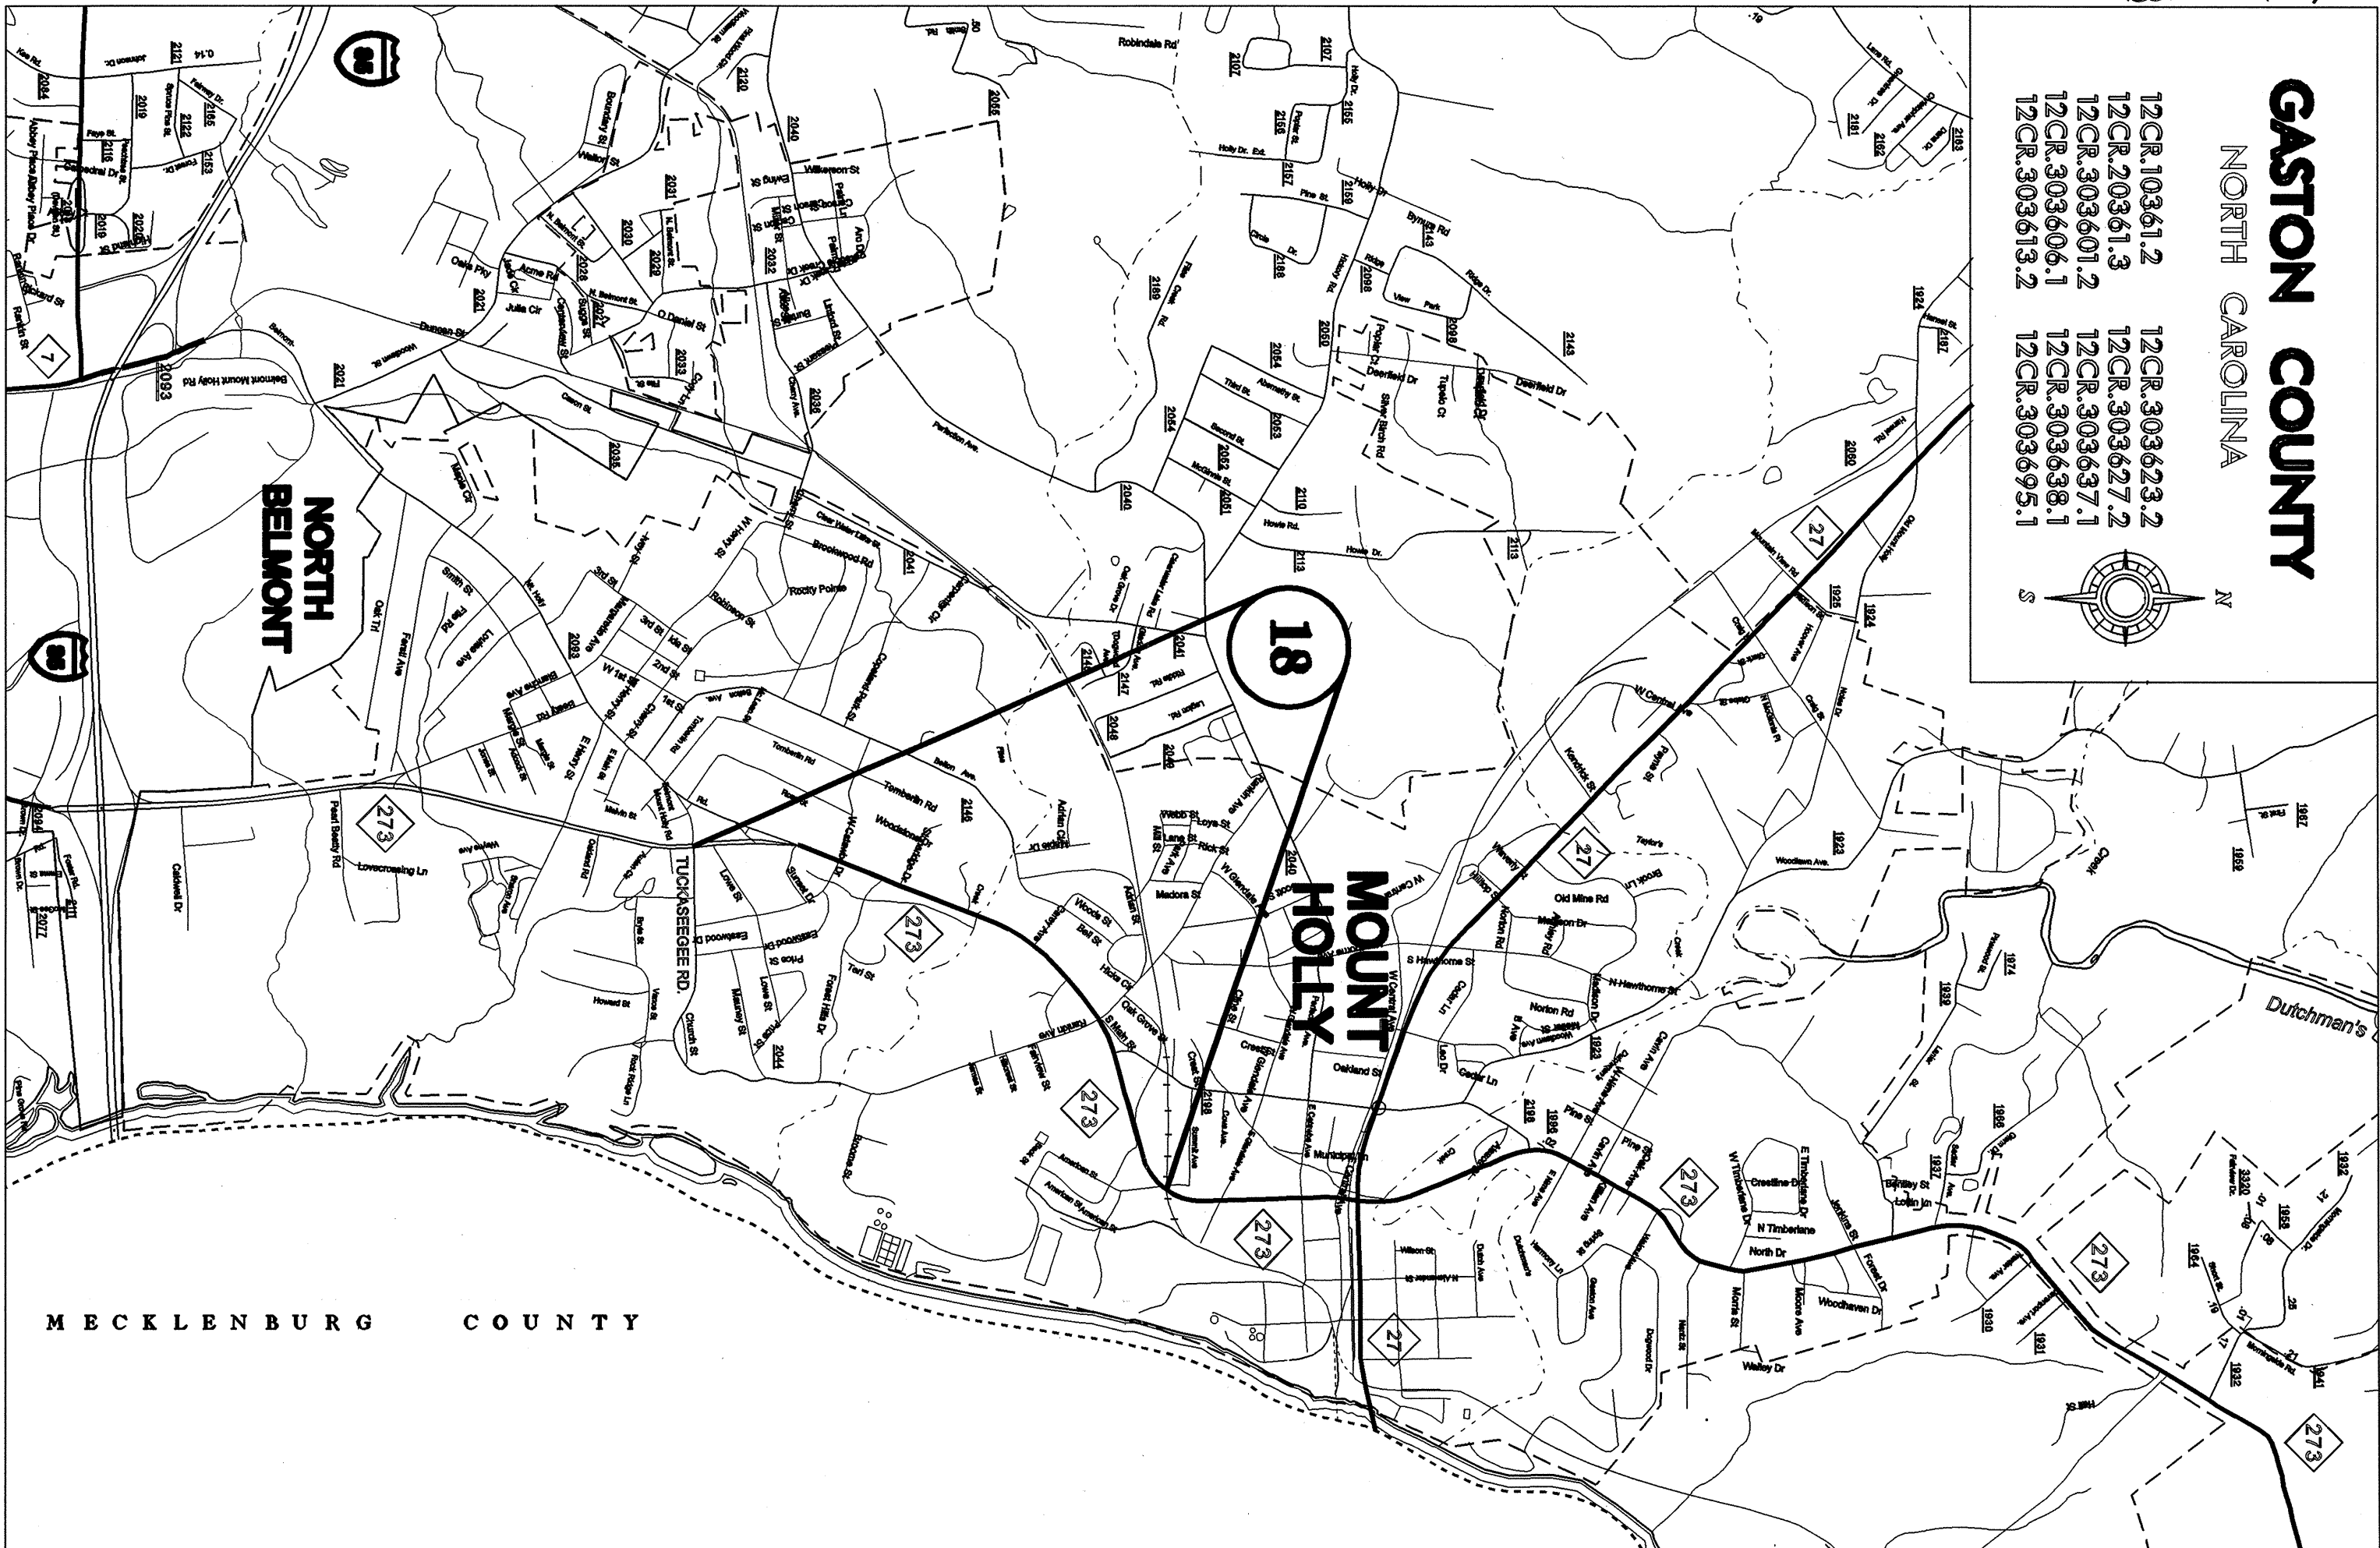

GASTON COUNTY

NORTH CAROLINA

- 12CR.10361.2
- 12CR.20361.3
- 12CR.303601.2
- 12CR.303606.1
- 12CR.303613.2
- 12CR.303623.2
- 12CR.303627.2
- 12CR.303637.1
- 12CR.303638.1
- 12CR.303695.1

**NORTH
BELMONT**

18

**MOUNT
HOLLY**

MECKLENBURG COUNTY