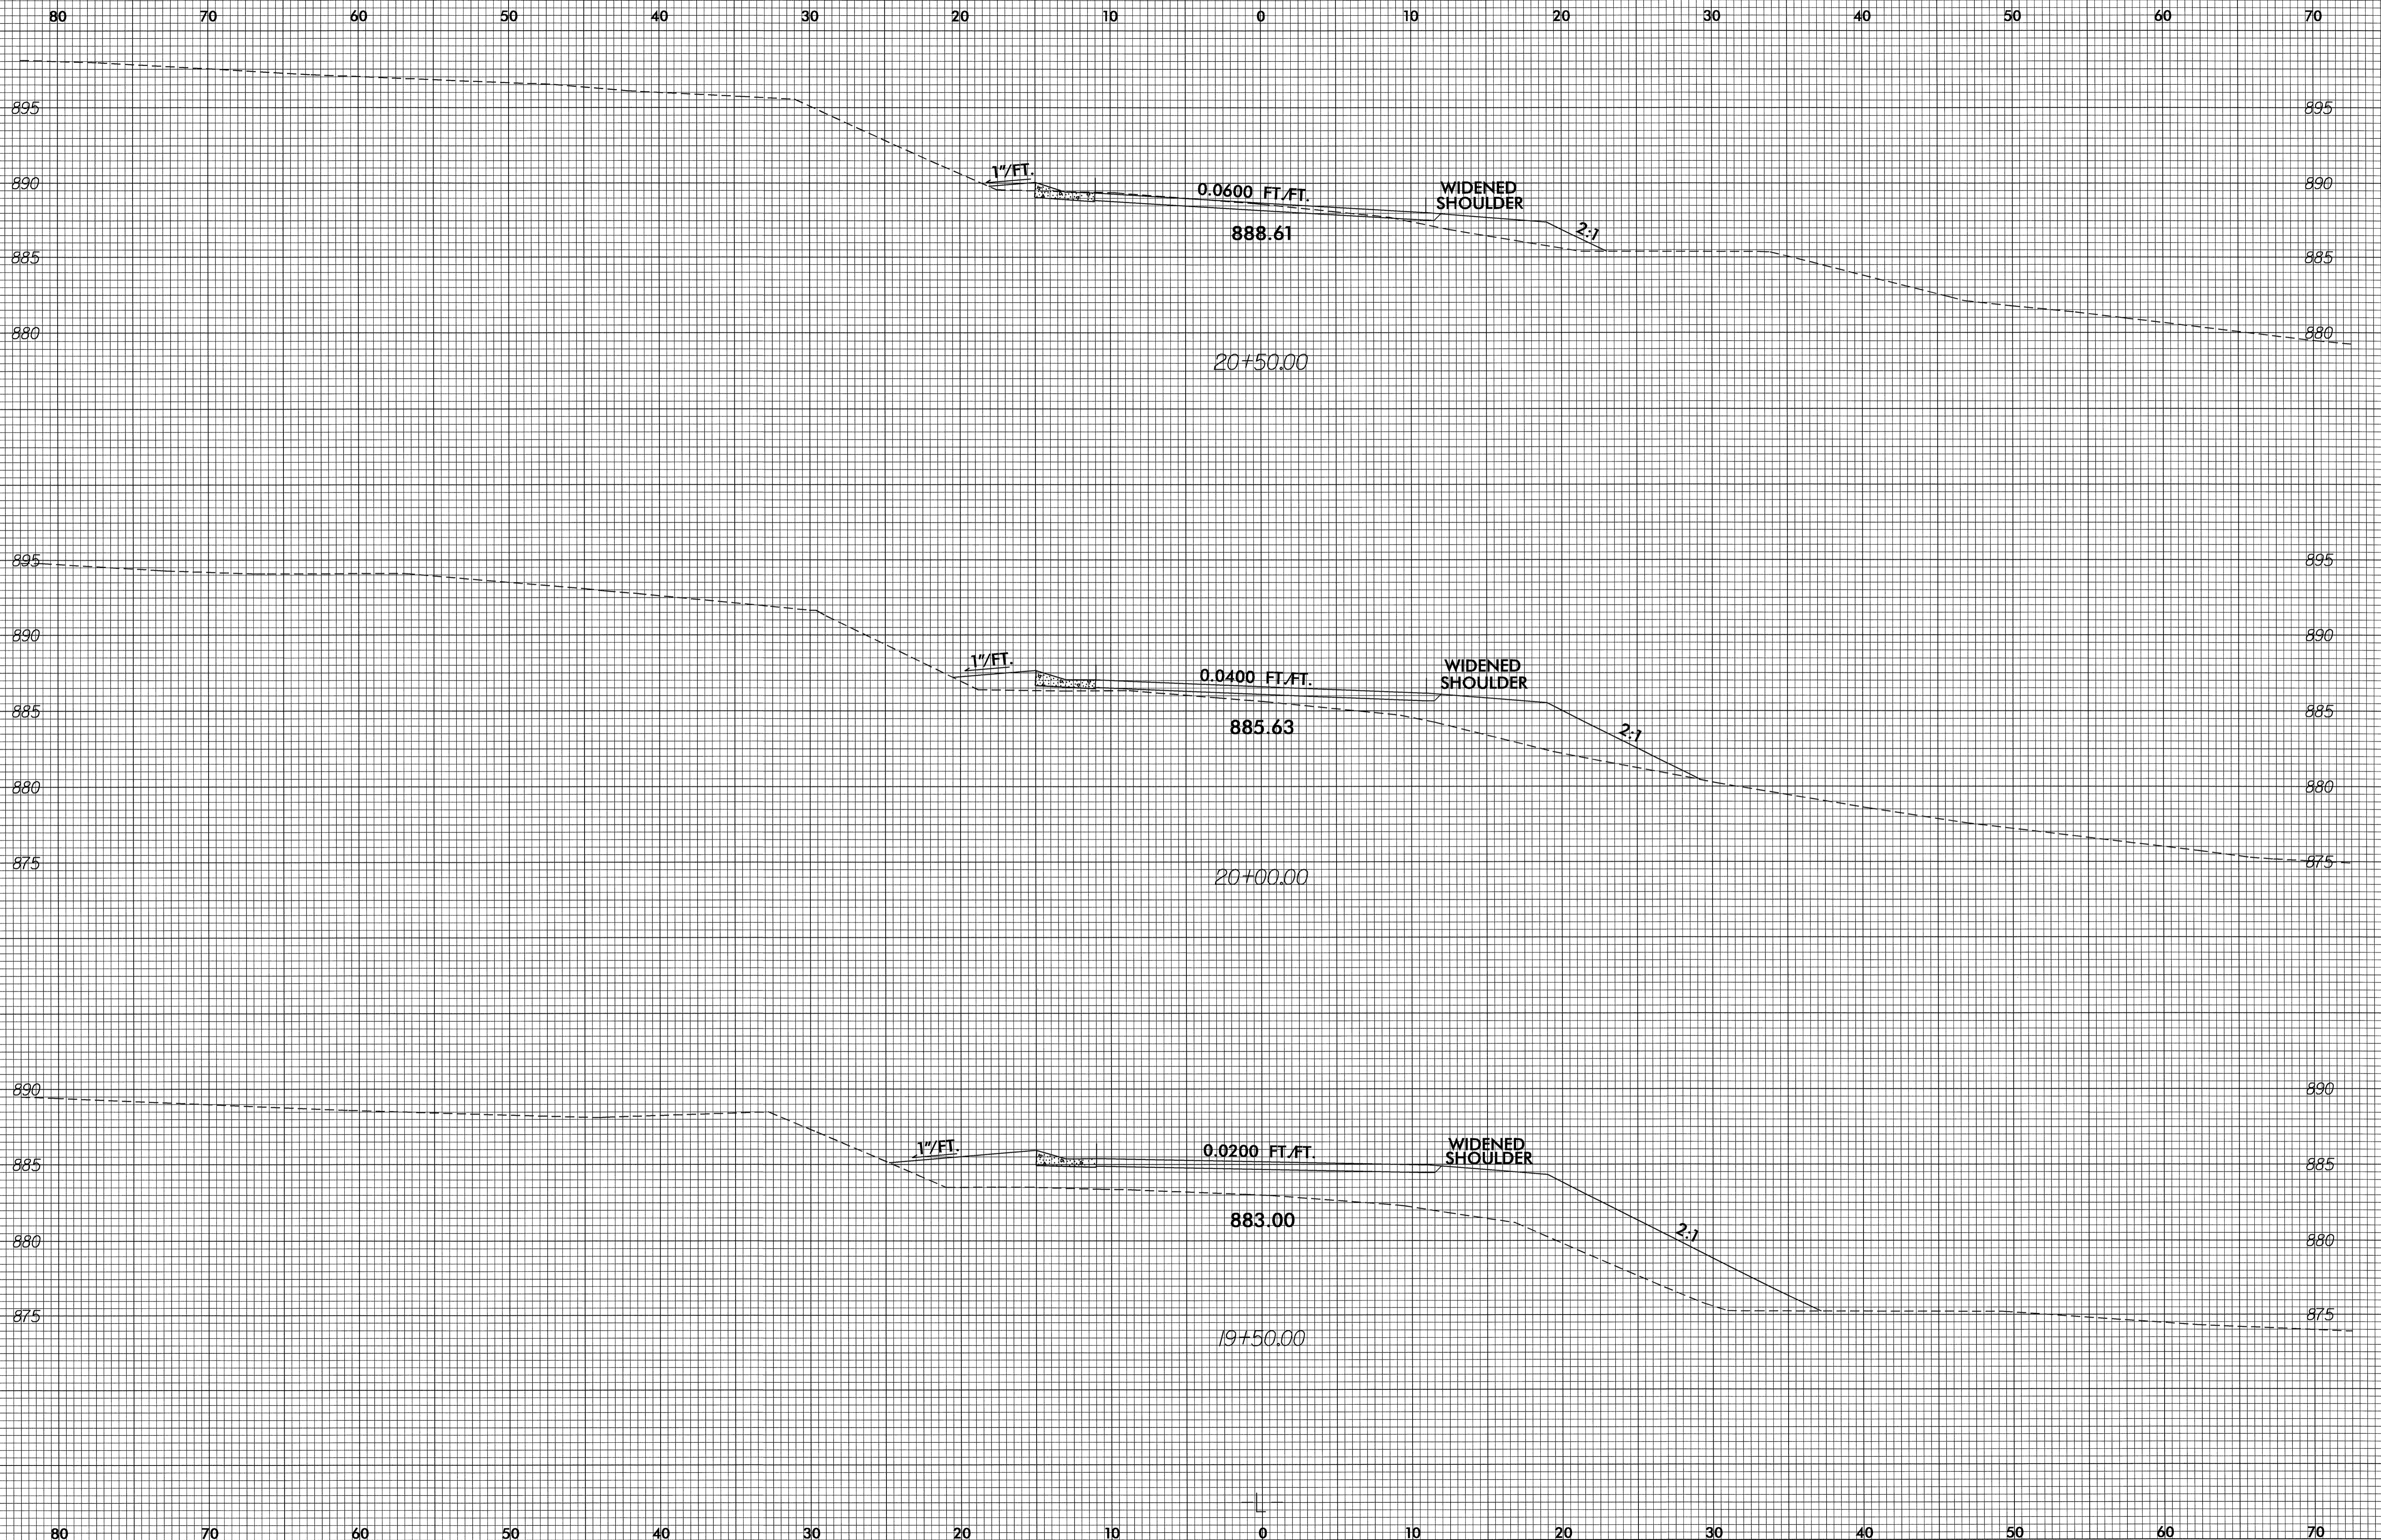

8/23/99

15-OCT-2004 08:09  
D:\Projects\RD212399\DWG\rd-07oce34.dwg