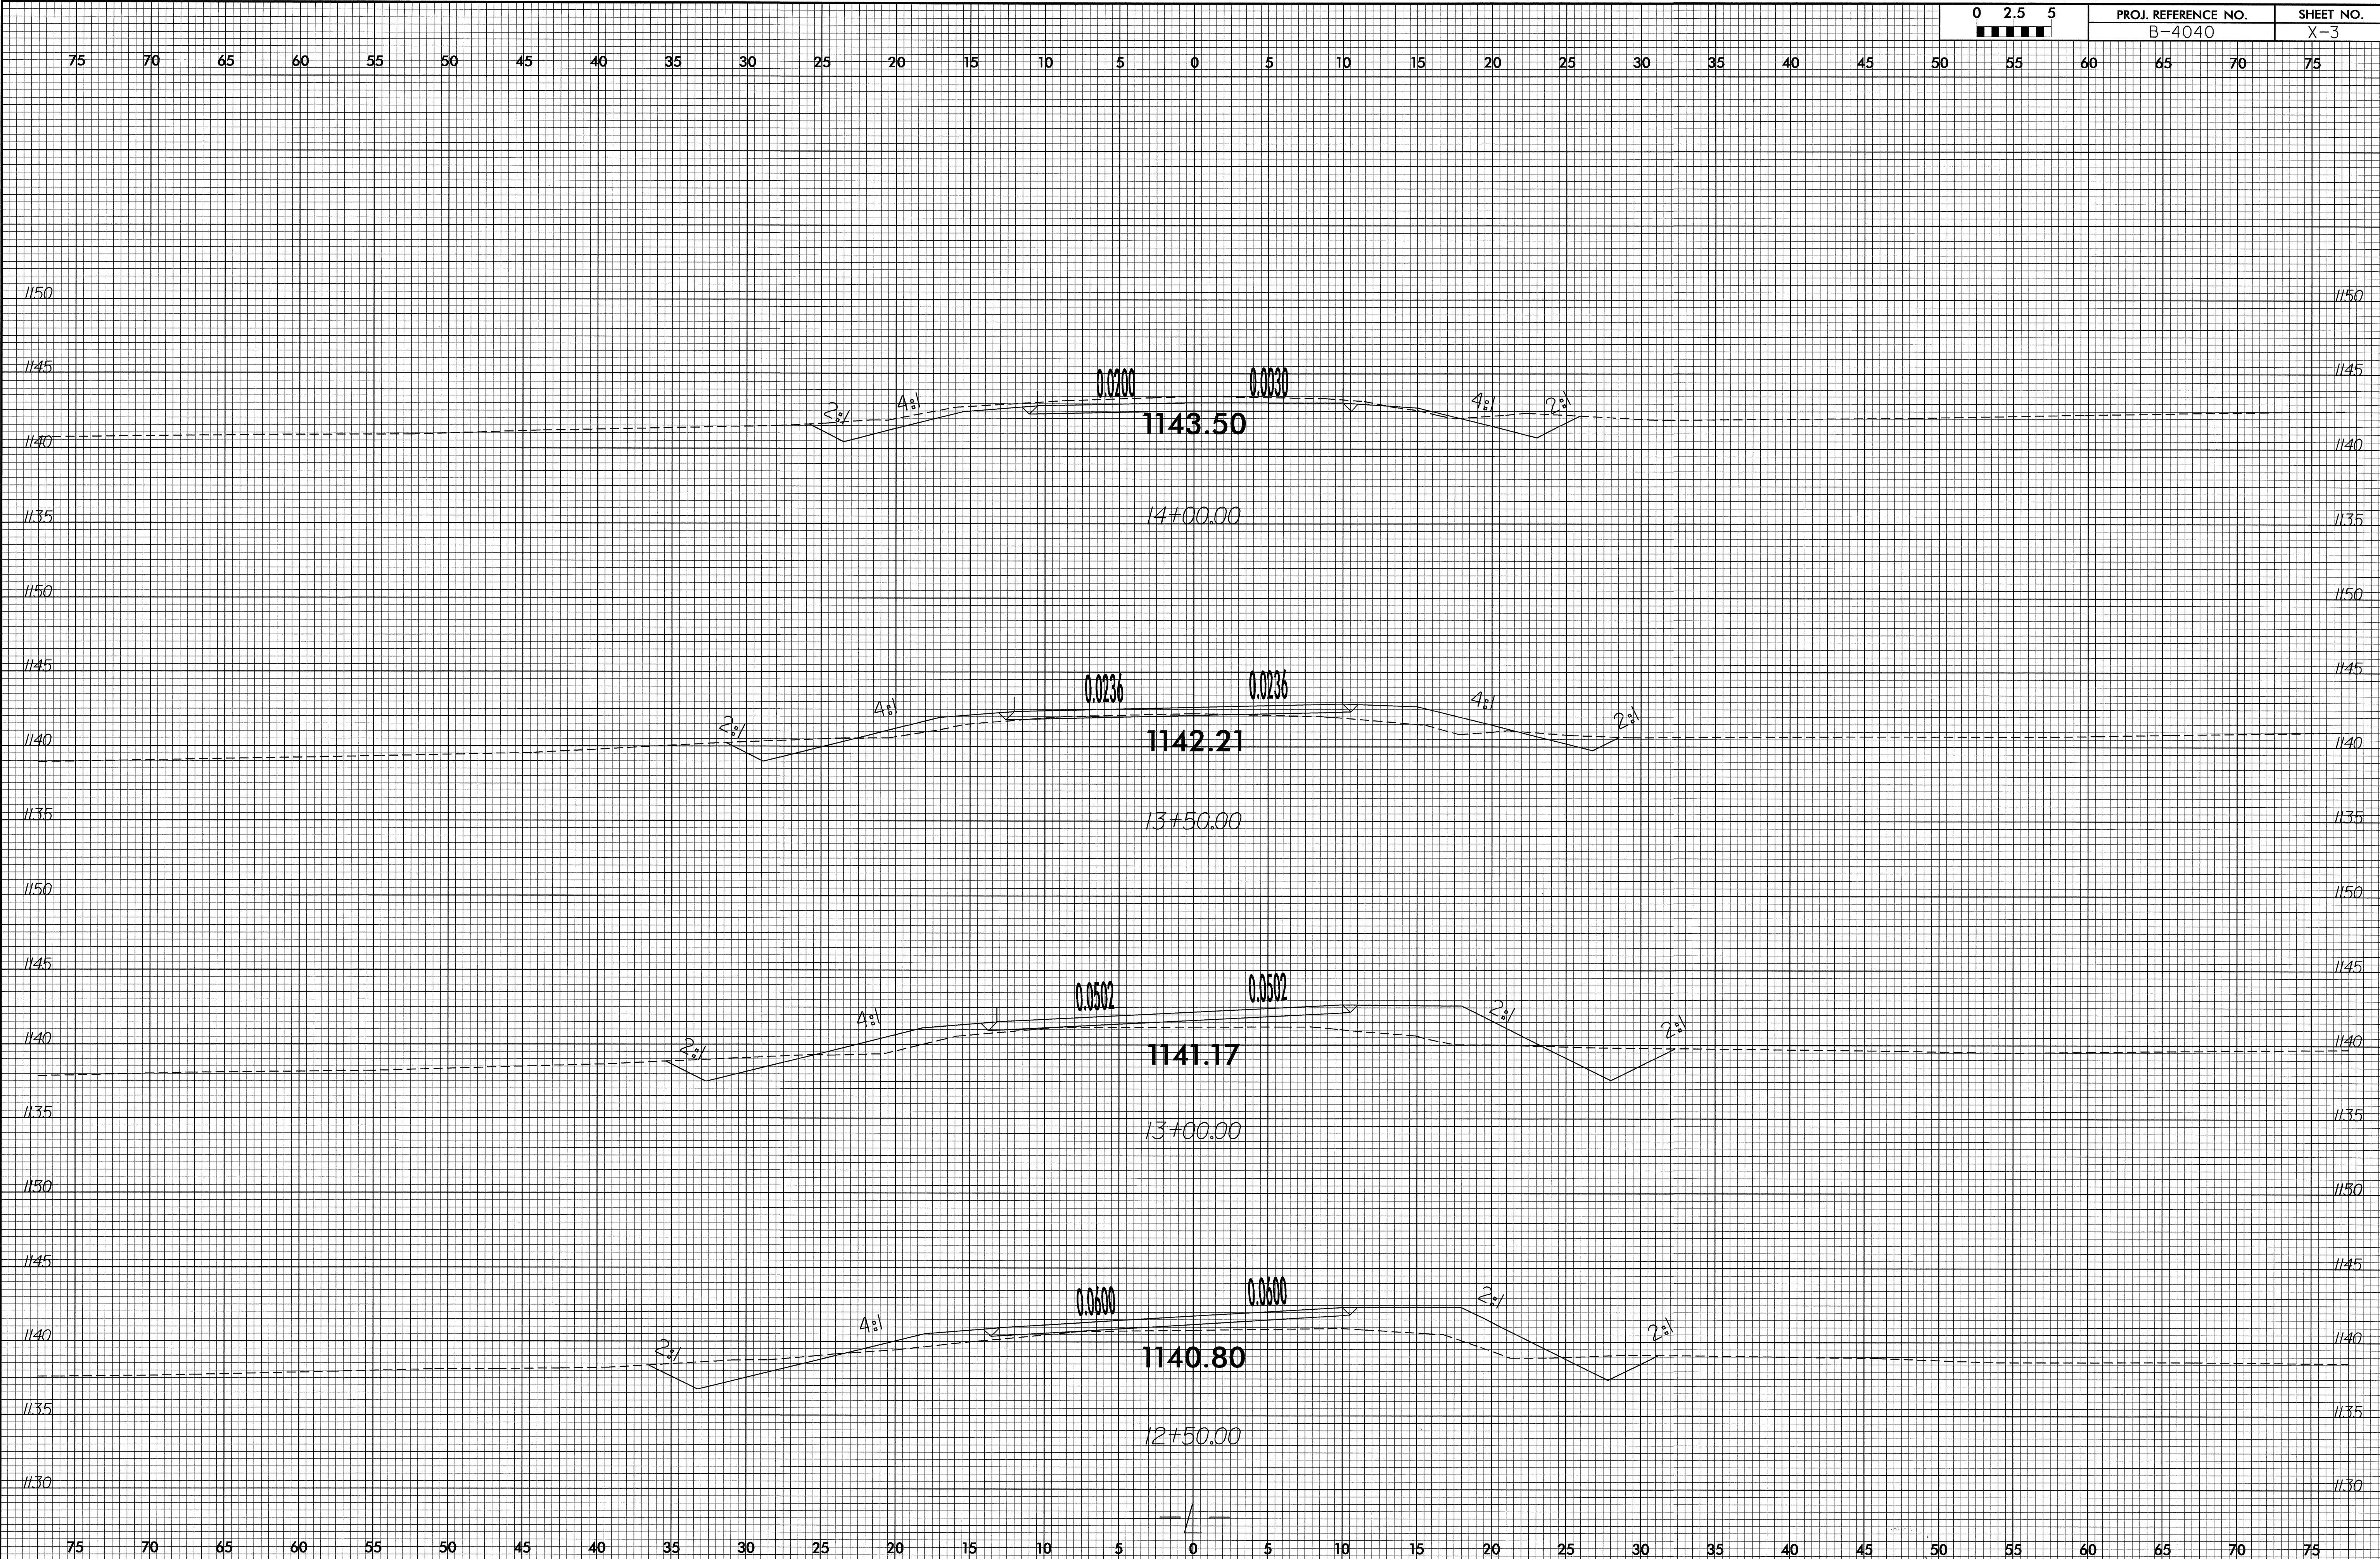

8/23/05

02-AUG-2005 15:50  
s:\projects\02-aug-05\b-4040\_rdy\_xpl.dgn