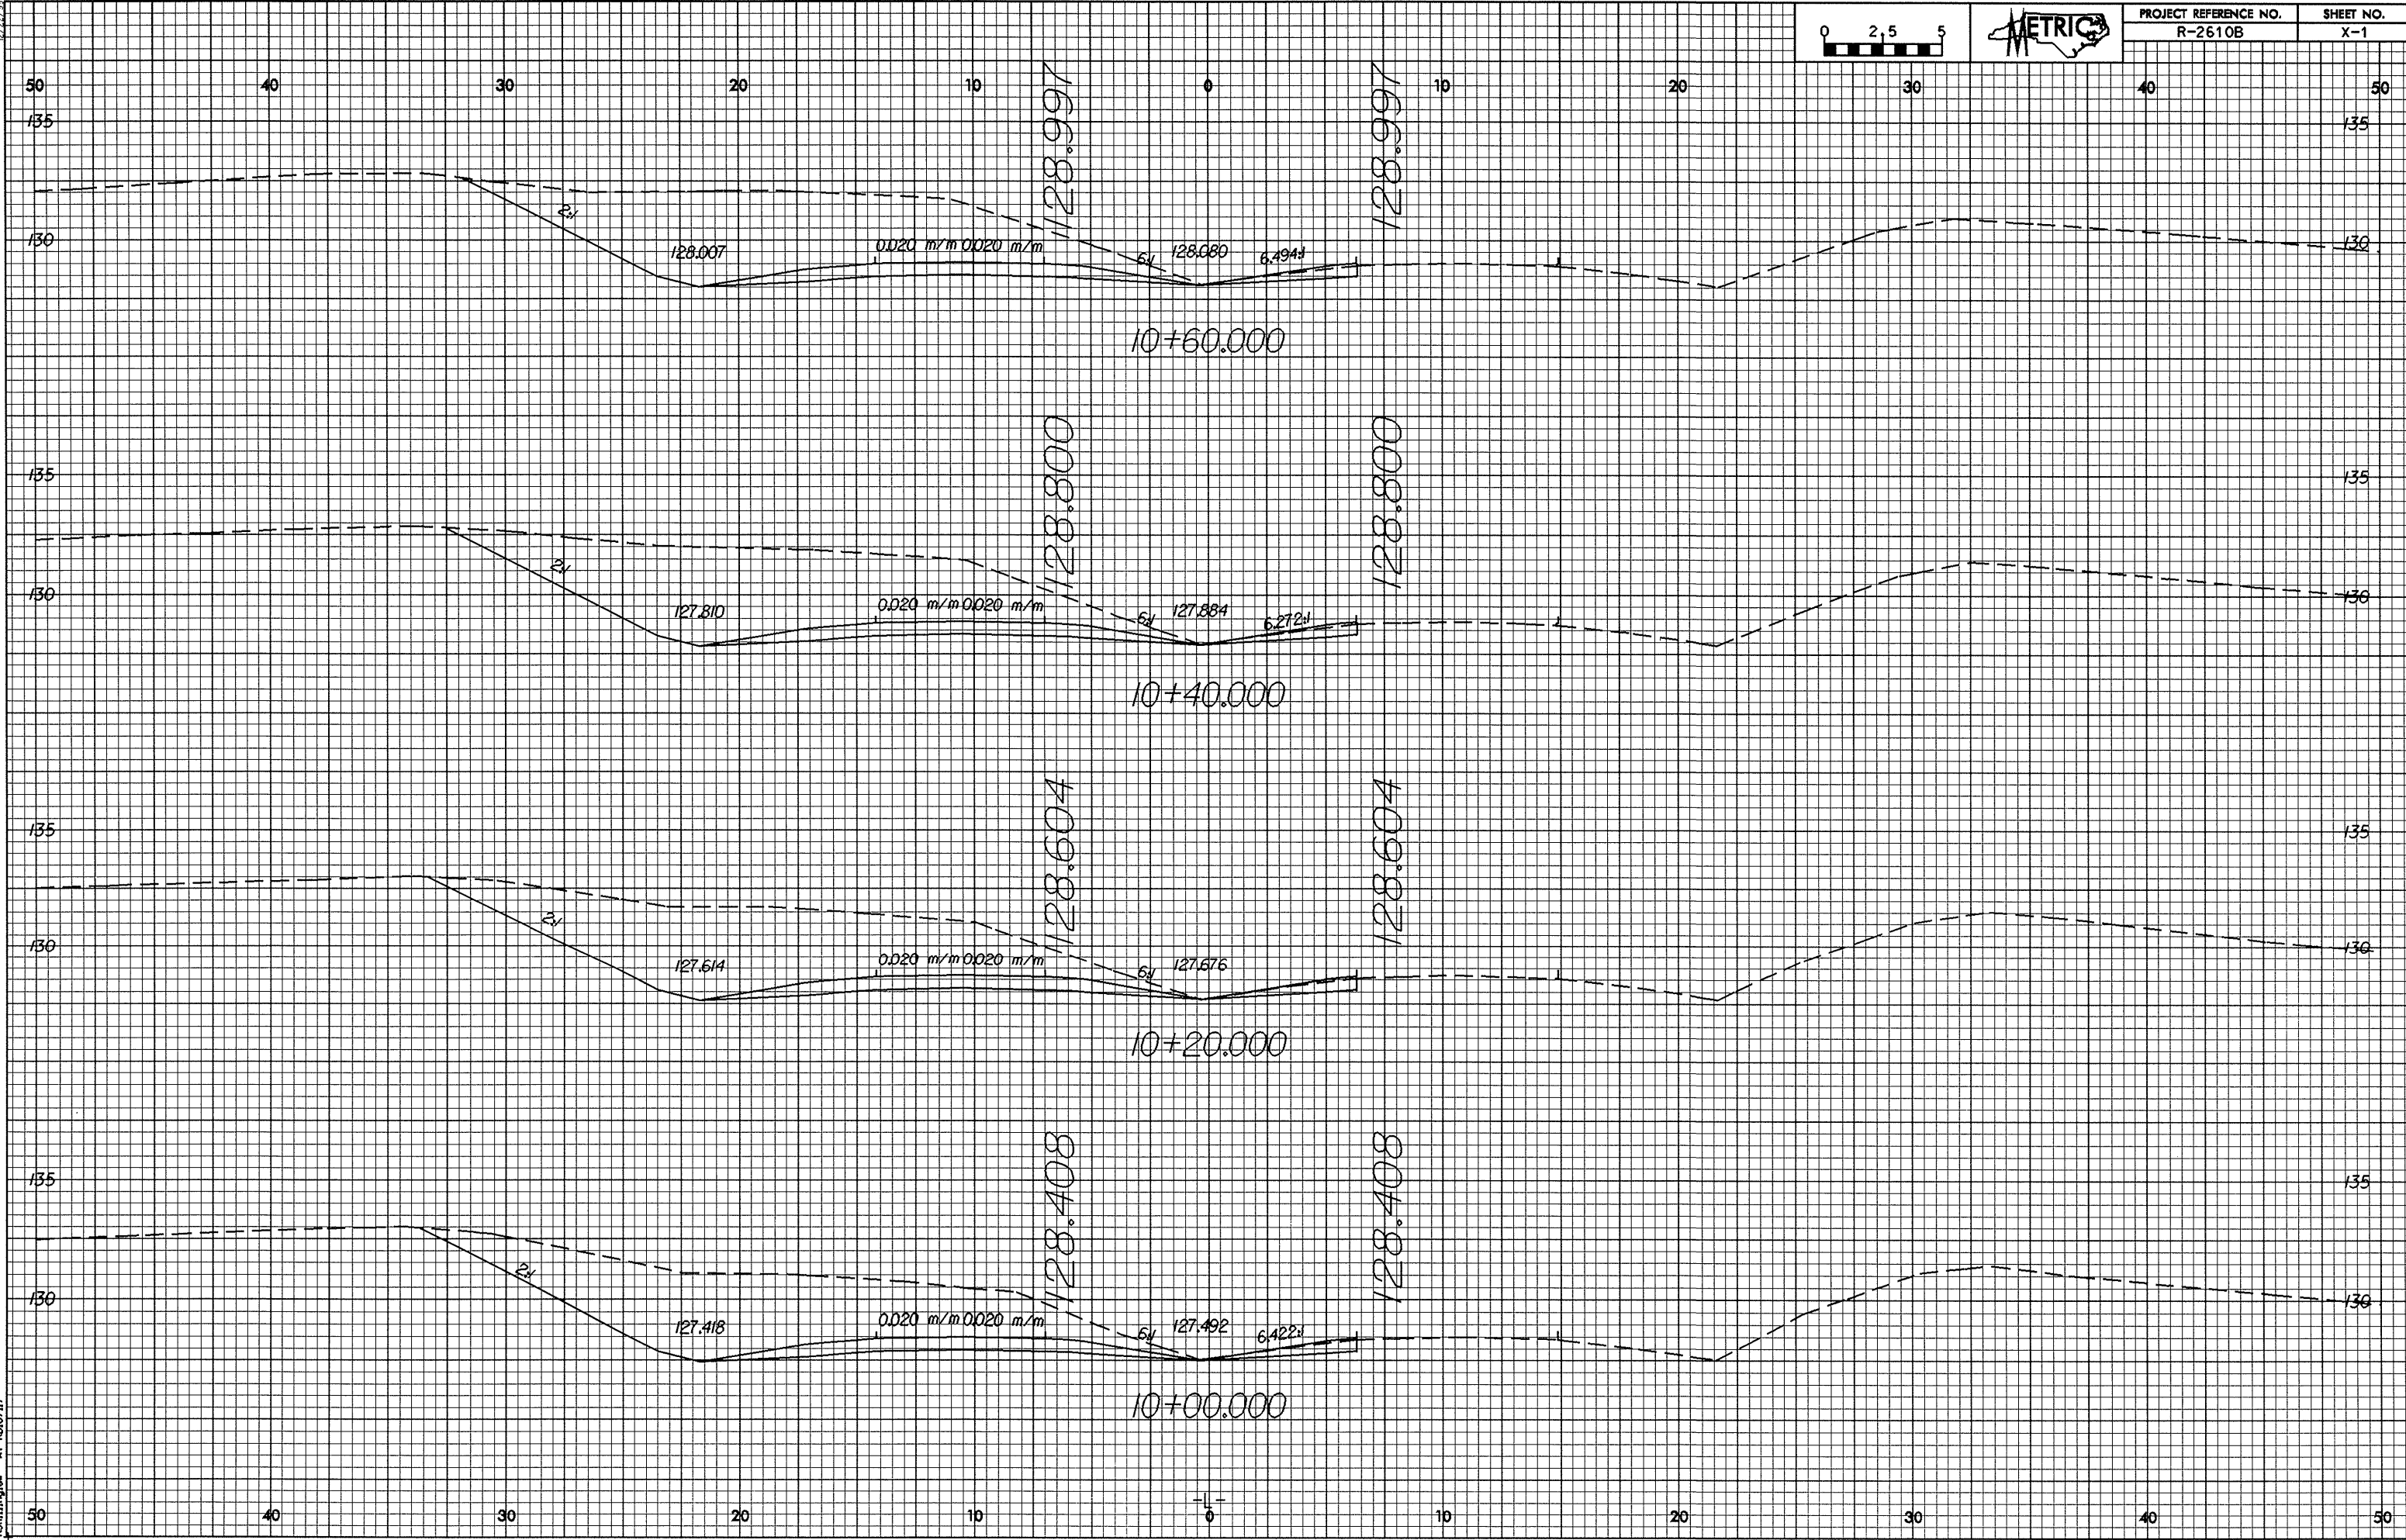

12/2/99

12/2/99 15:24  
R. Shiffing  
AT 00187117