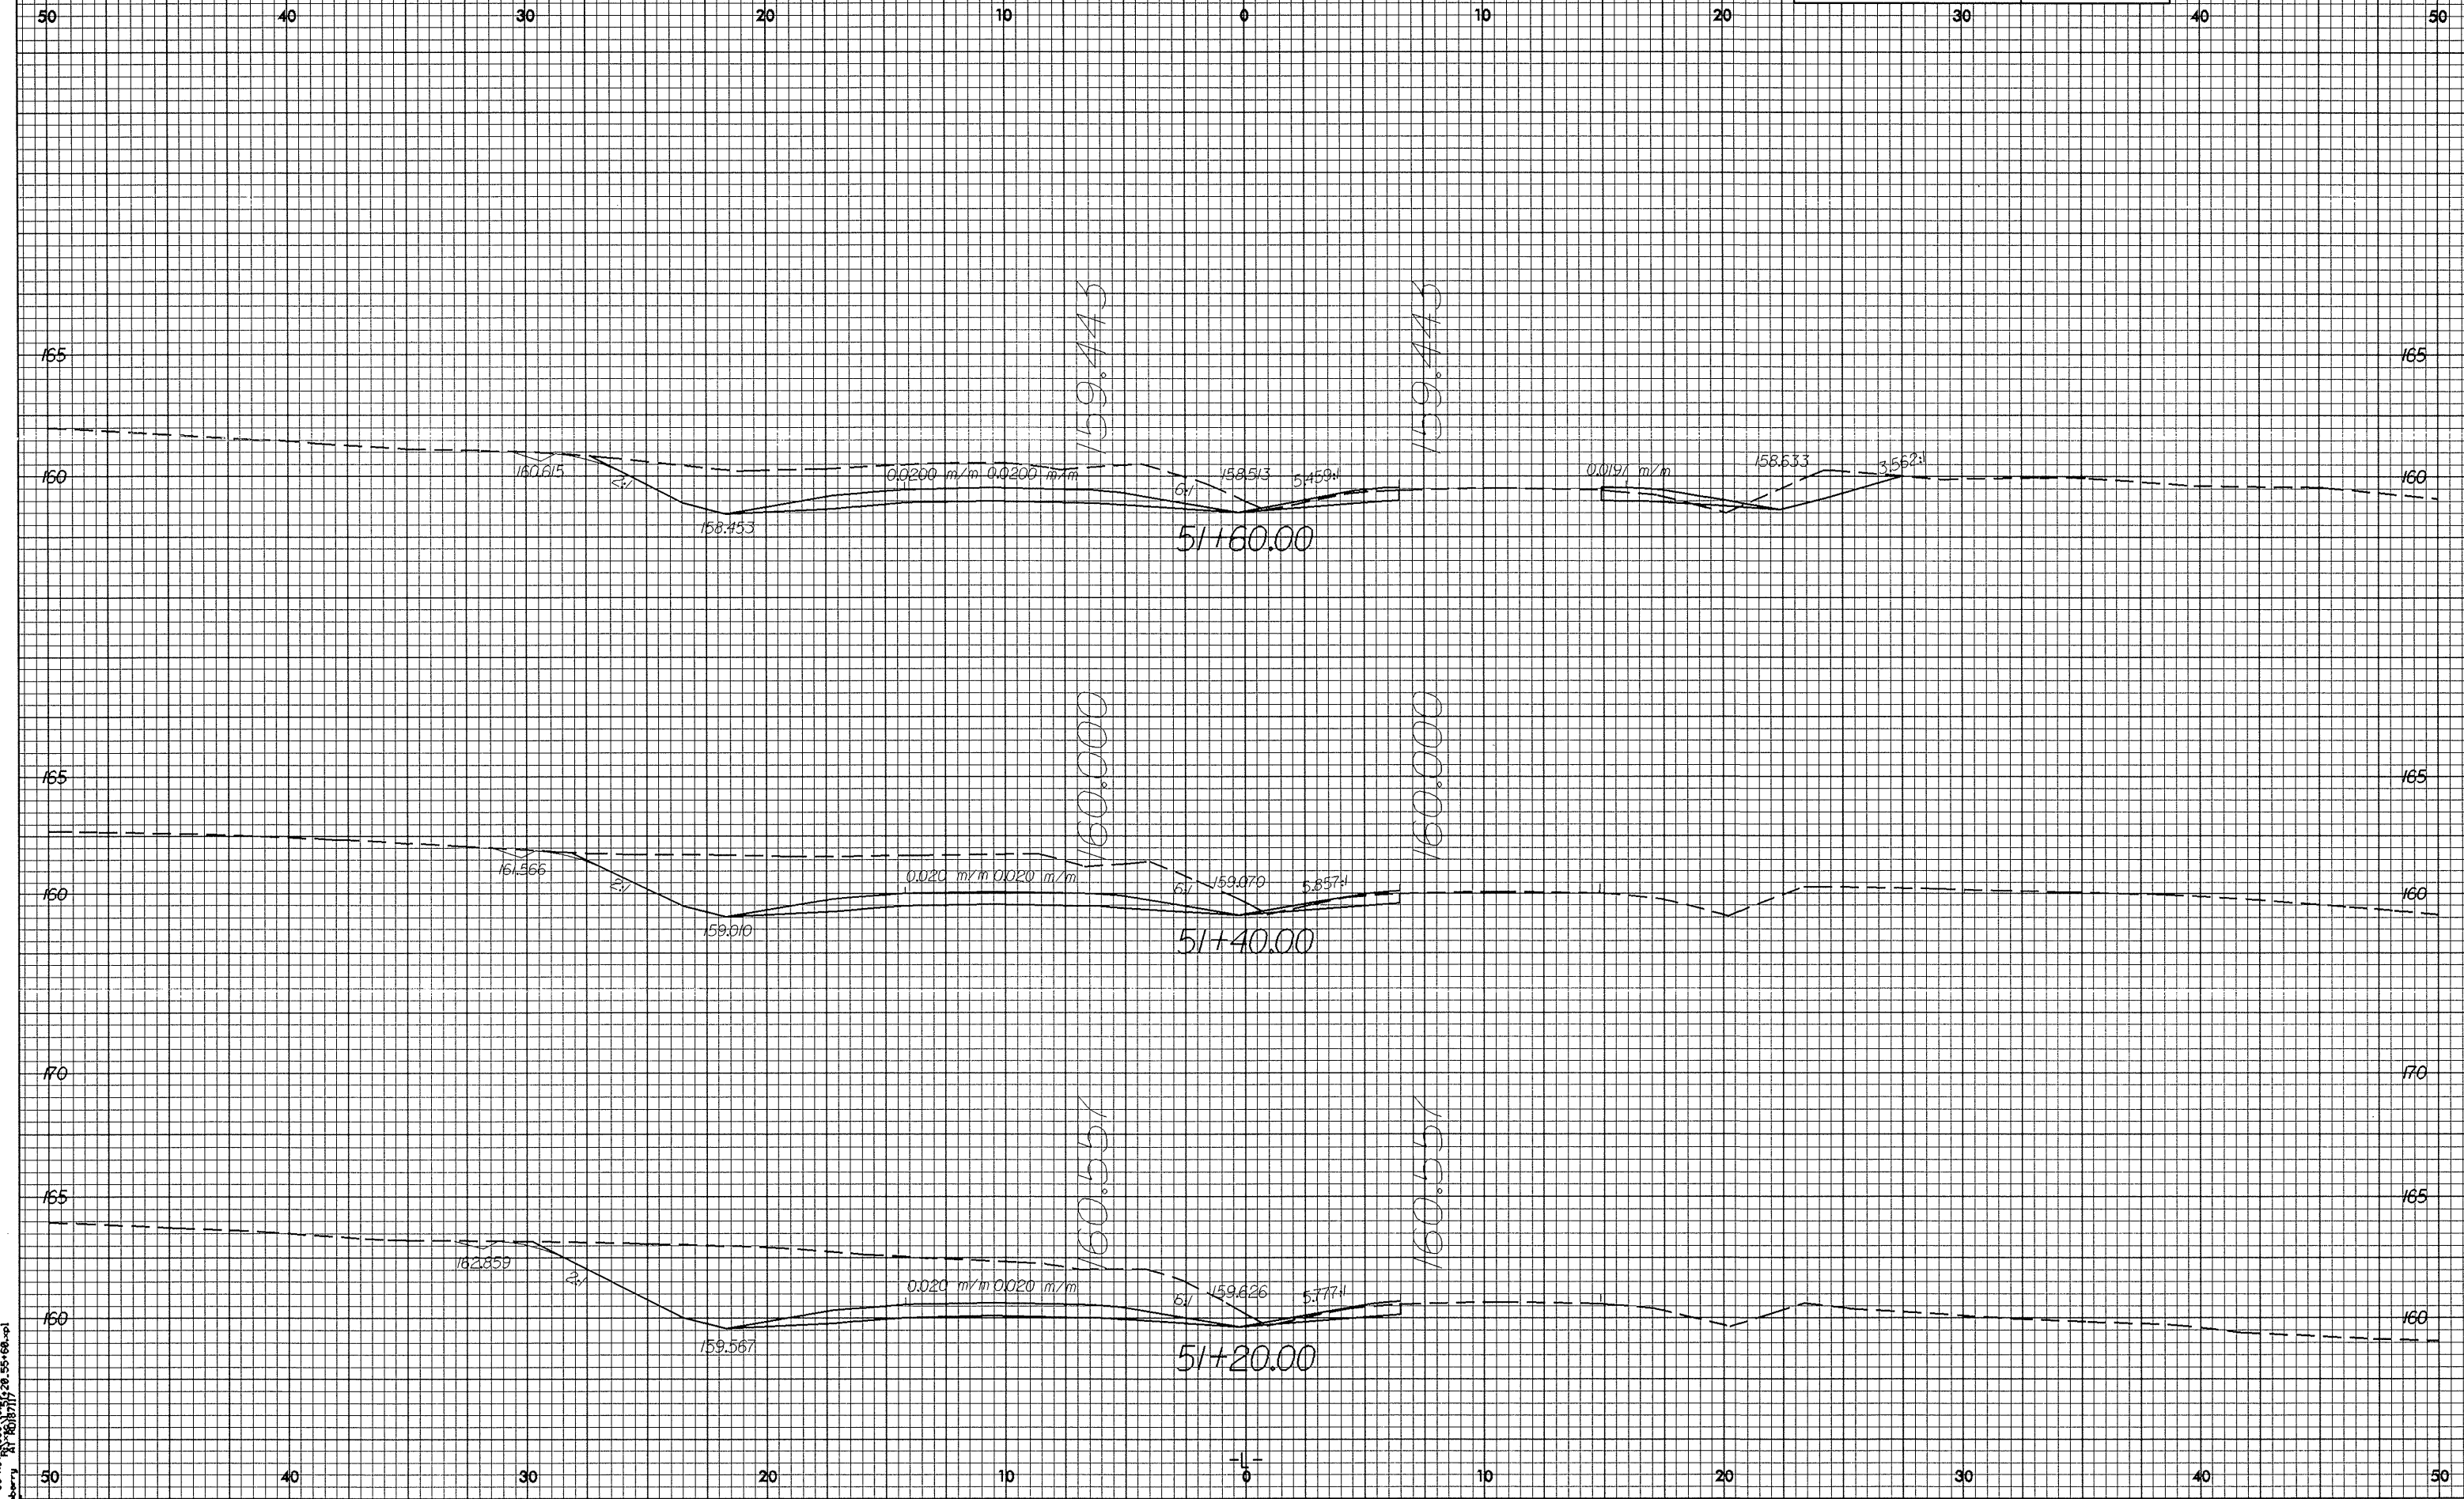

0.25/28

03-NOV-2003 15:08
 chery 10/18/03 20_55_60_01