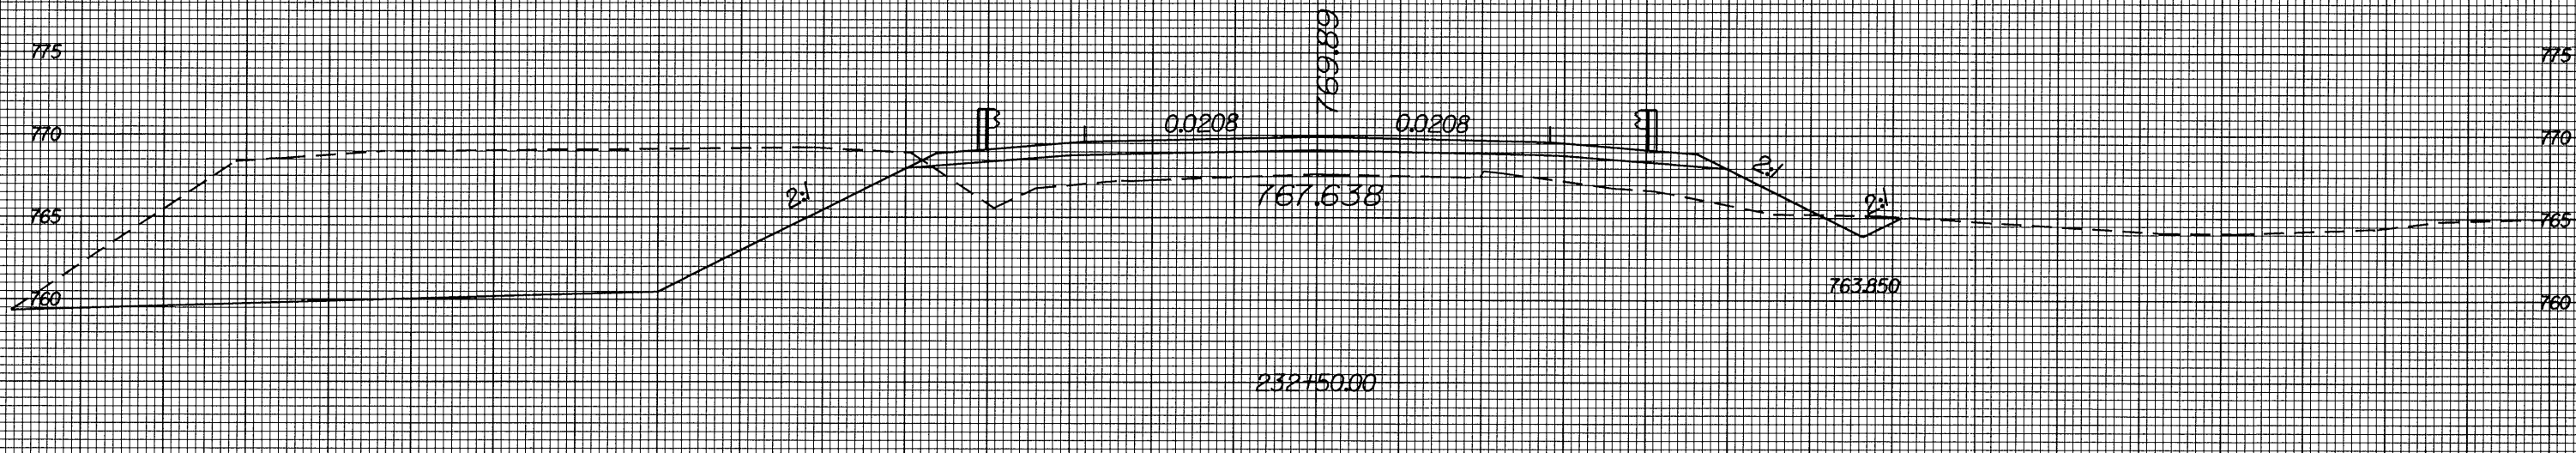

8/23/99

PROJ. REFERENCE NO.  
R-3427

SHEET NO.  
X-127

70 60 50 40 30 20 10 0 10 20 30 40 50 60 70

70 60 50 40 30 20 10 0 10 20 30 40 50 60 70

20-AUG-2004 13:13  
C:\MSD1\Drawings\101055.dwg  
User: j...