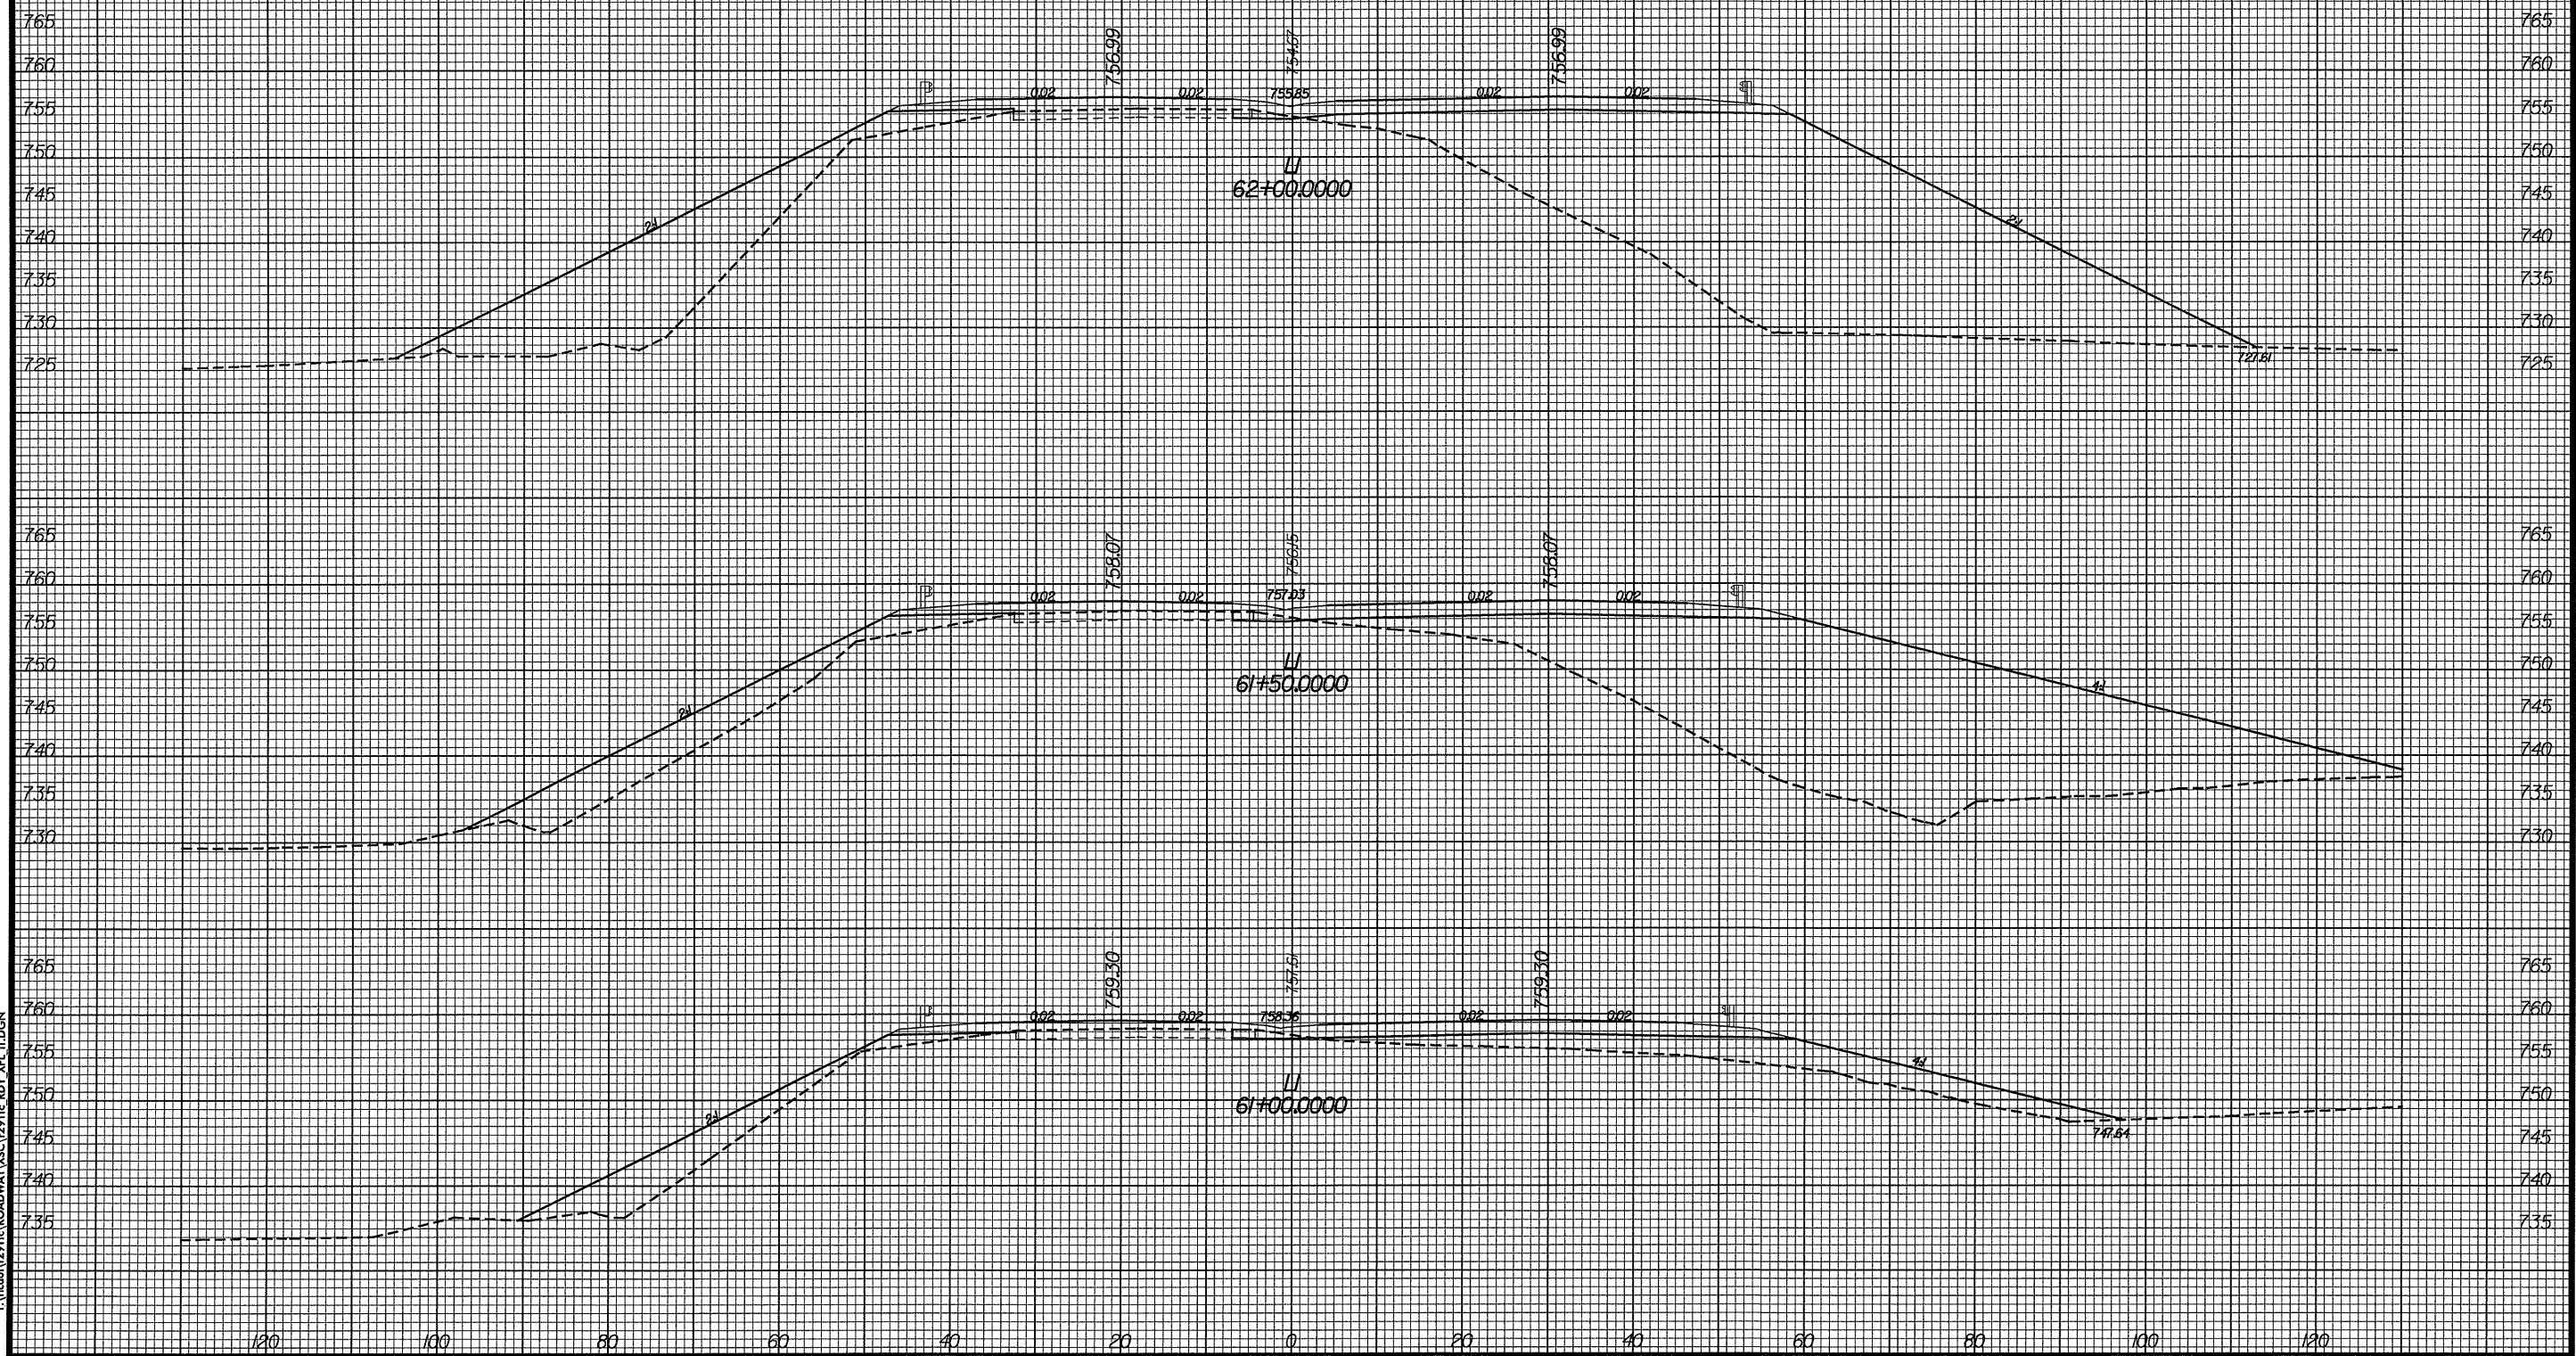

0 5 10

PROJ. REFERENCE NO.
R-2911C

SHEET NO.
X-23

DATE: 9/2/2004
TIME: 11:01:04 AM
C:\msdnet\2911c\ROADWAY\150\2911c.RDY.XPL.PL.DGN