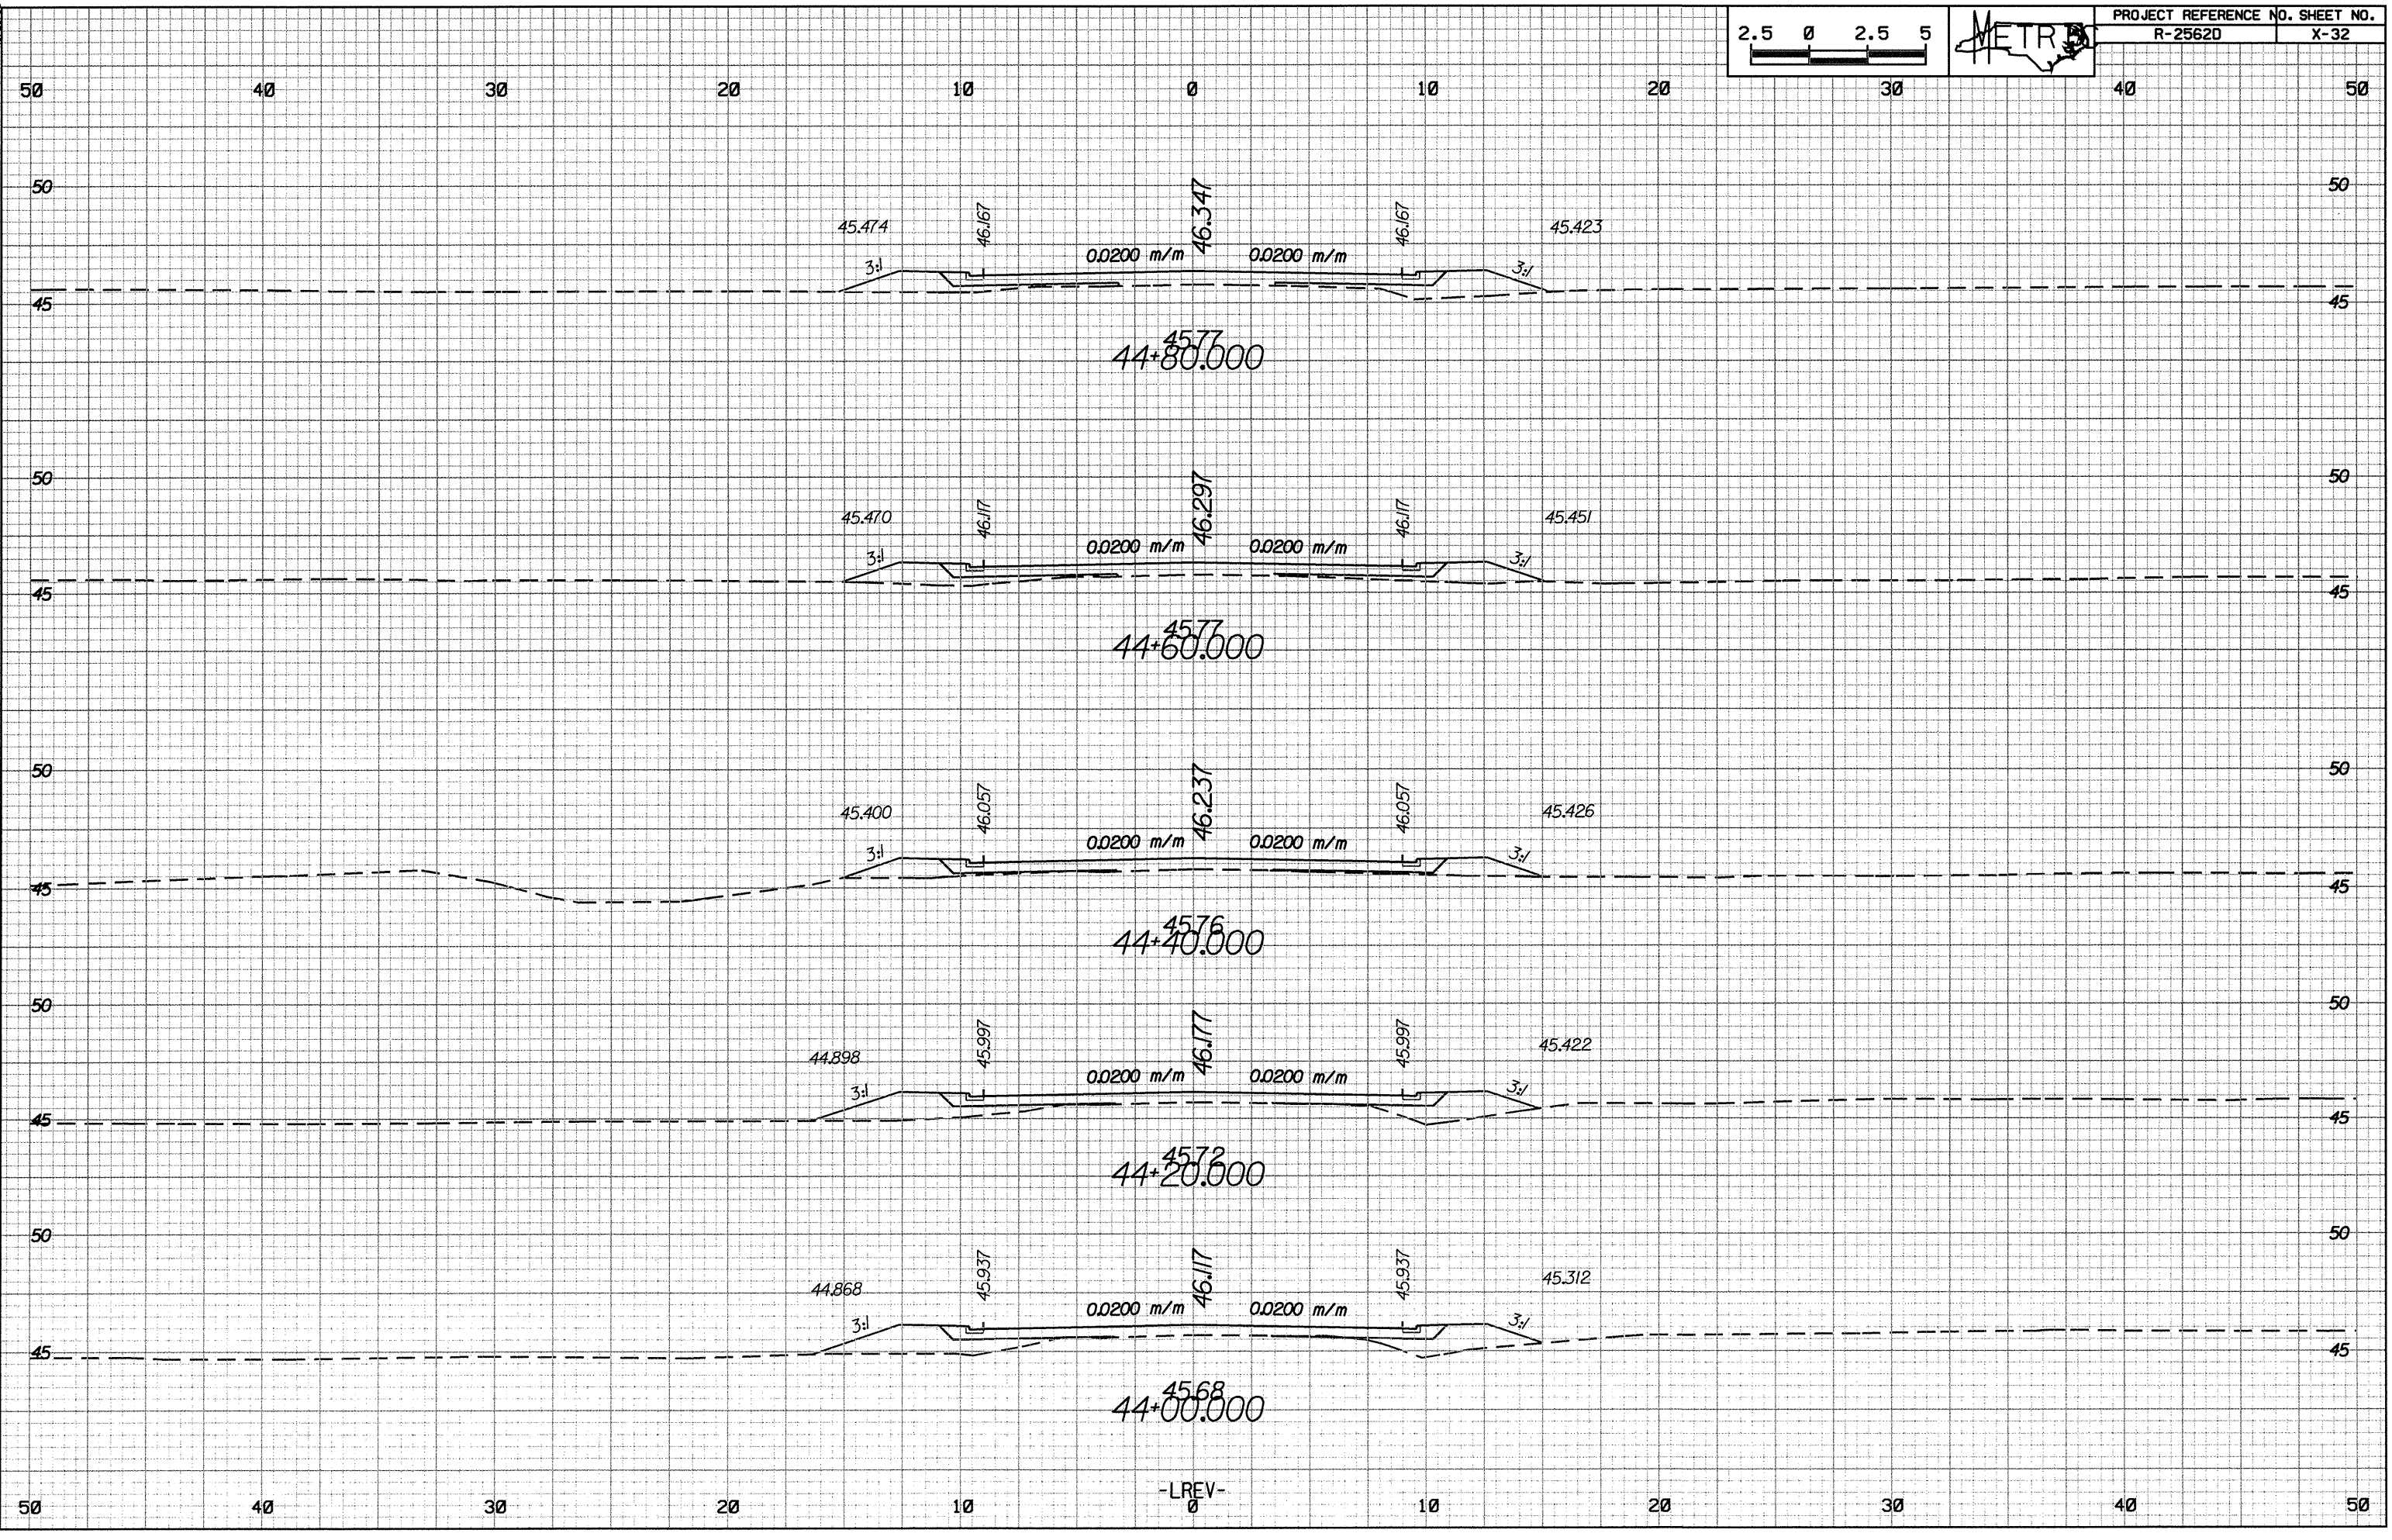

0.2/26/98  
00-852-2004 15.46  
MT 2/26/98 11:46 AM  
R:\PROJECTS\00-852-2004\00-852-2004-01-01.dwg  
R:\PROJECTS\00-852-2004\00-852-2004-01-01.dwg

-LREV-  
0