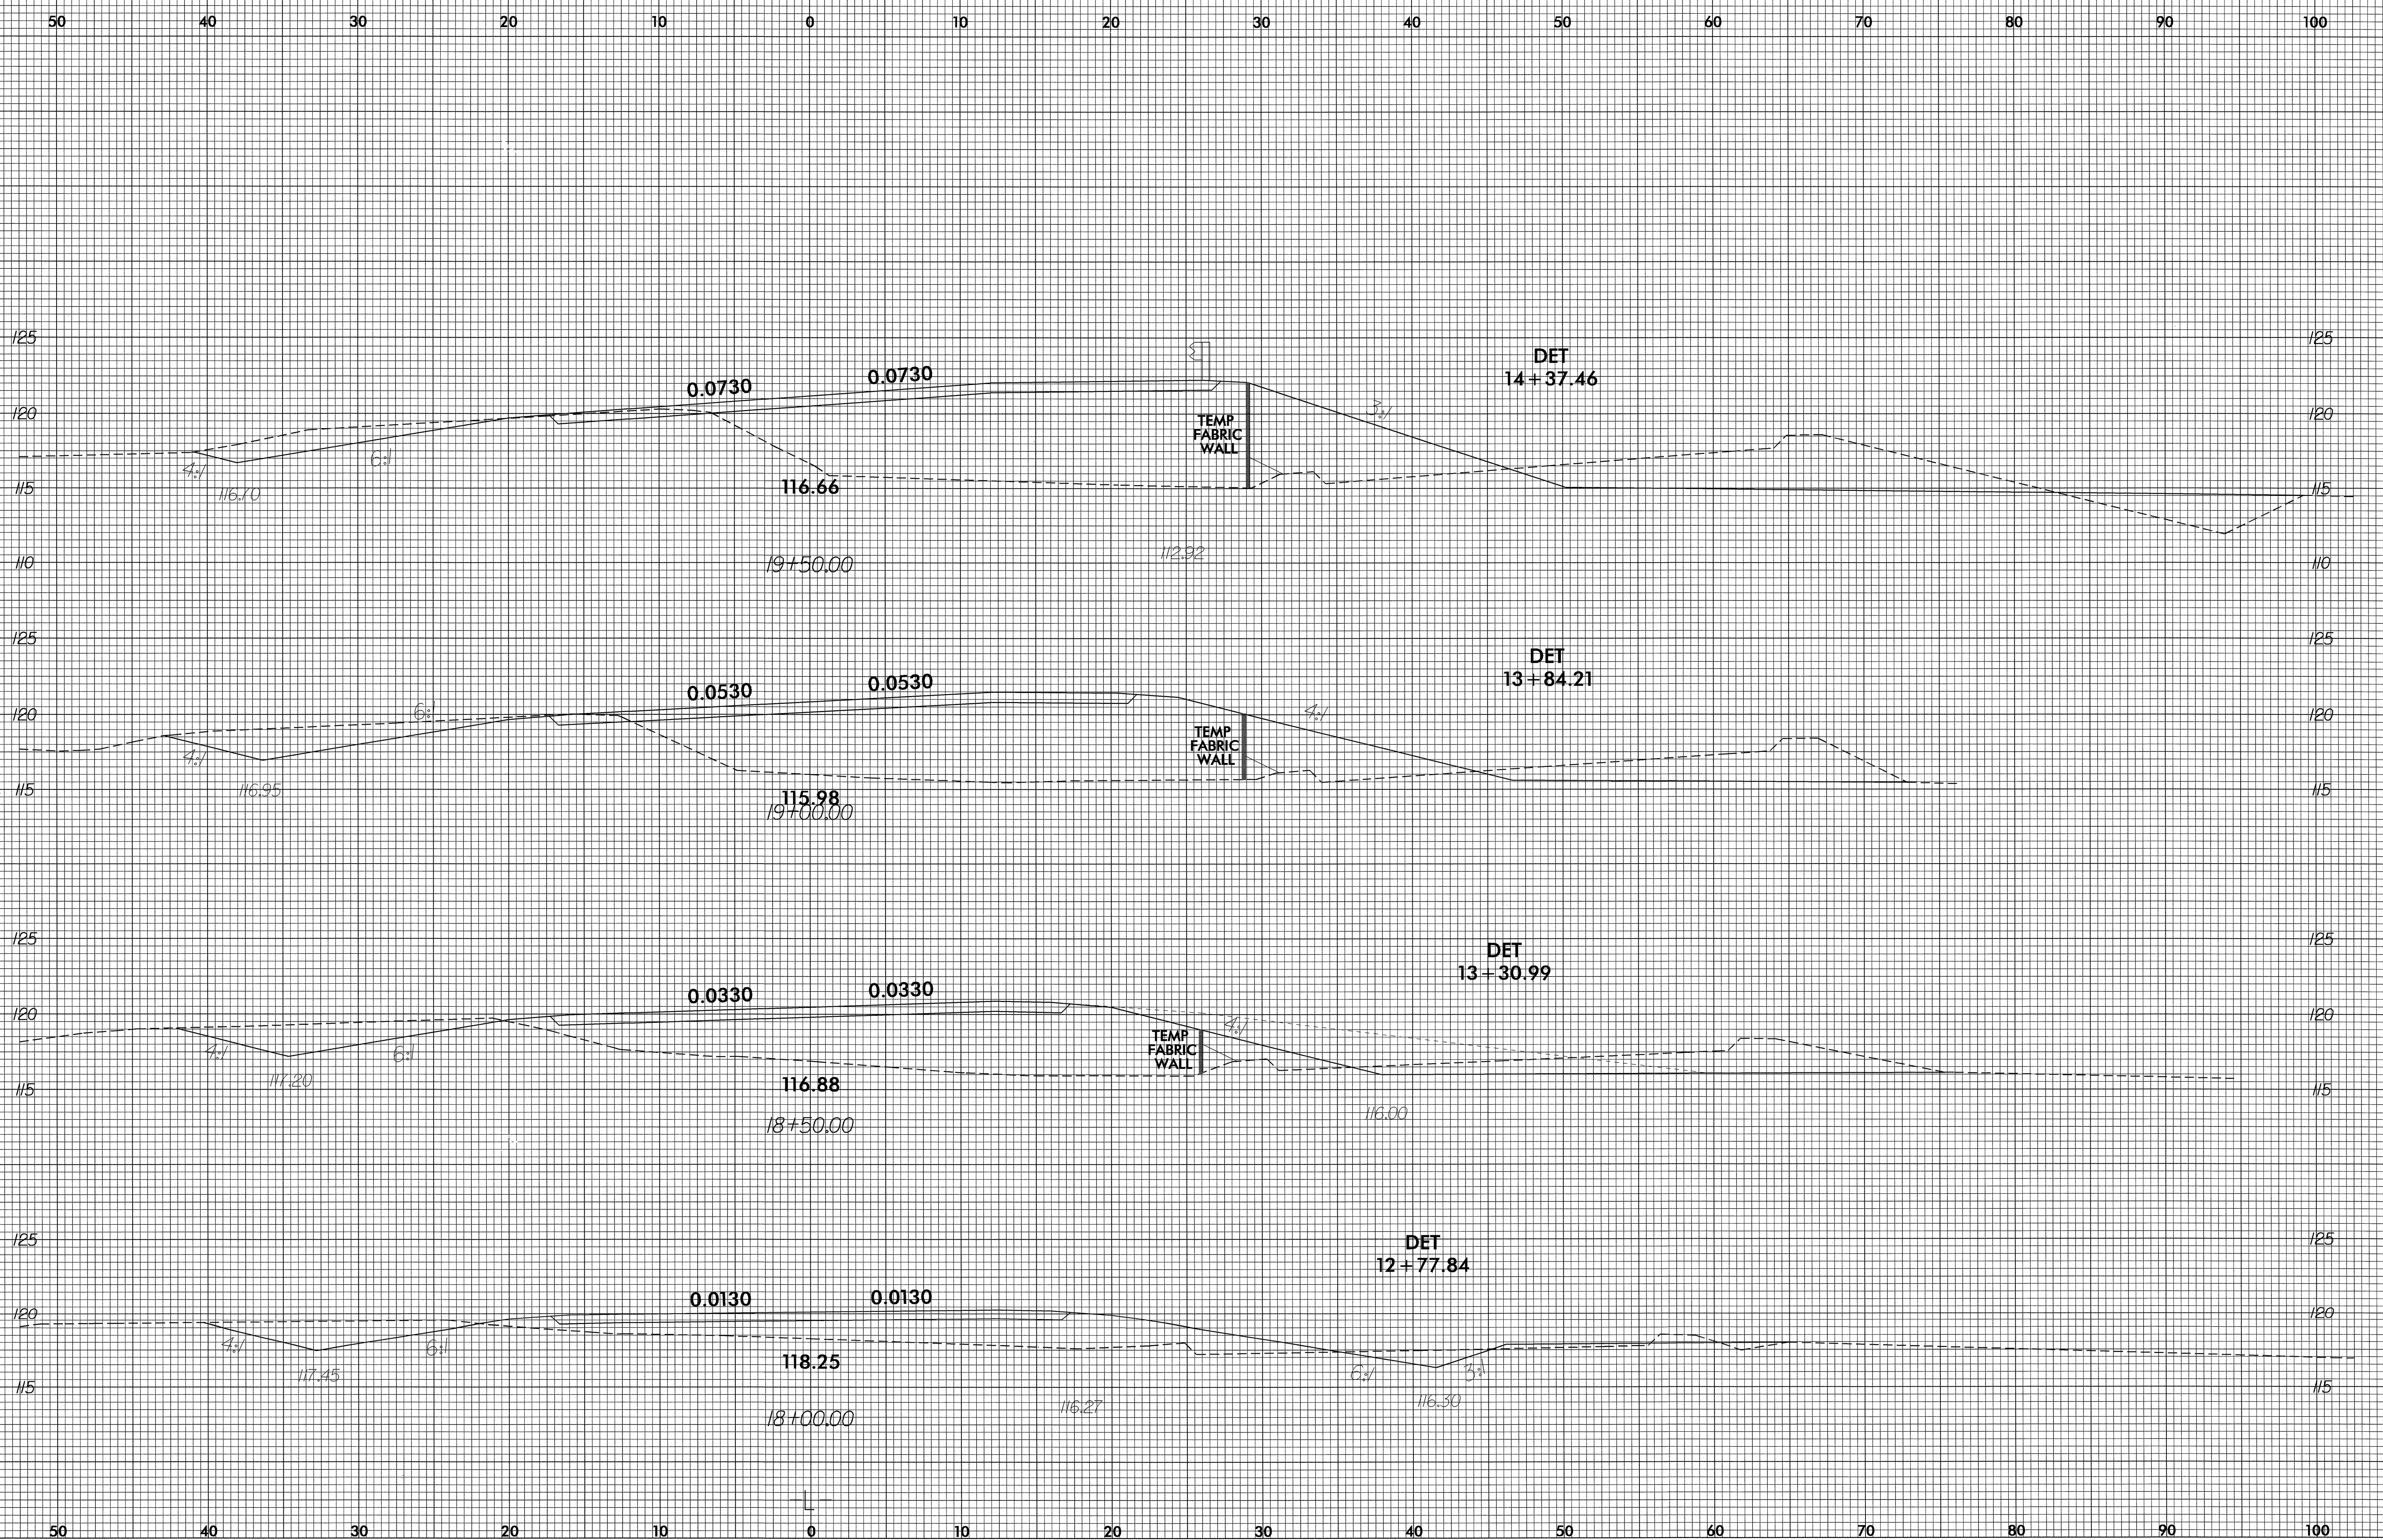

8/23/99

23-JUL-2004 15:54
C:\YSF\Work\RD214492\BCKey rd-09oce34.dgn
BCKey AT RD214492