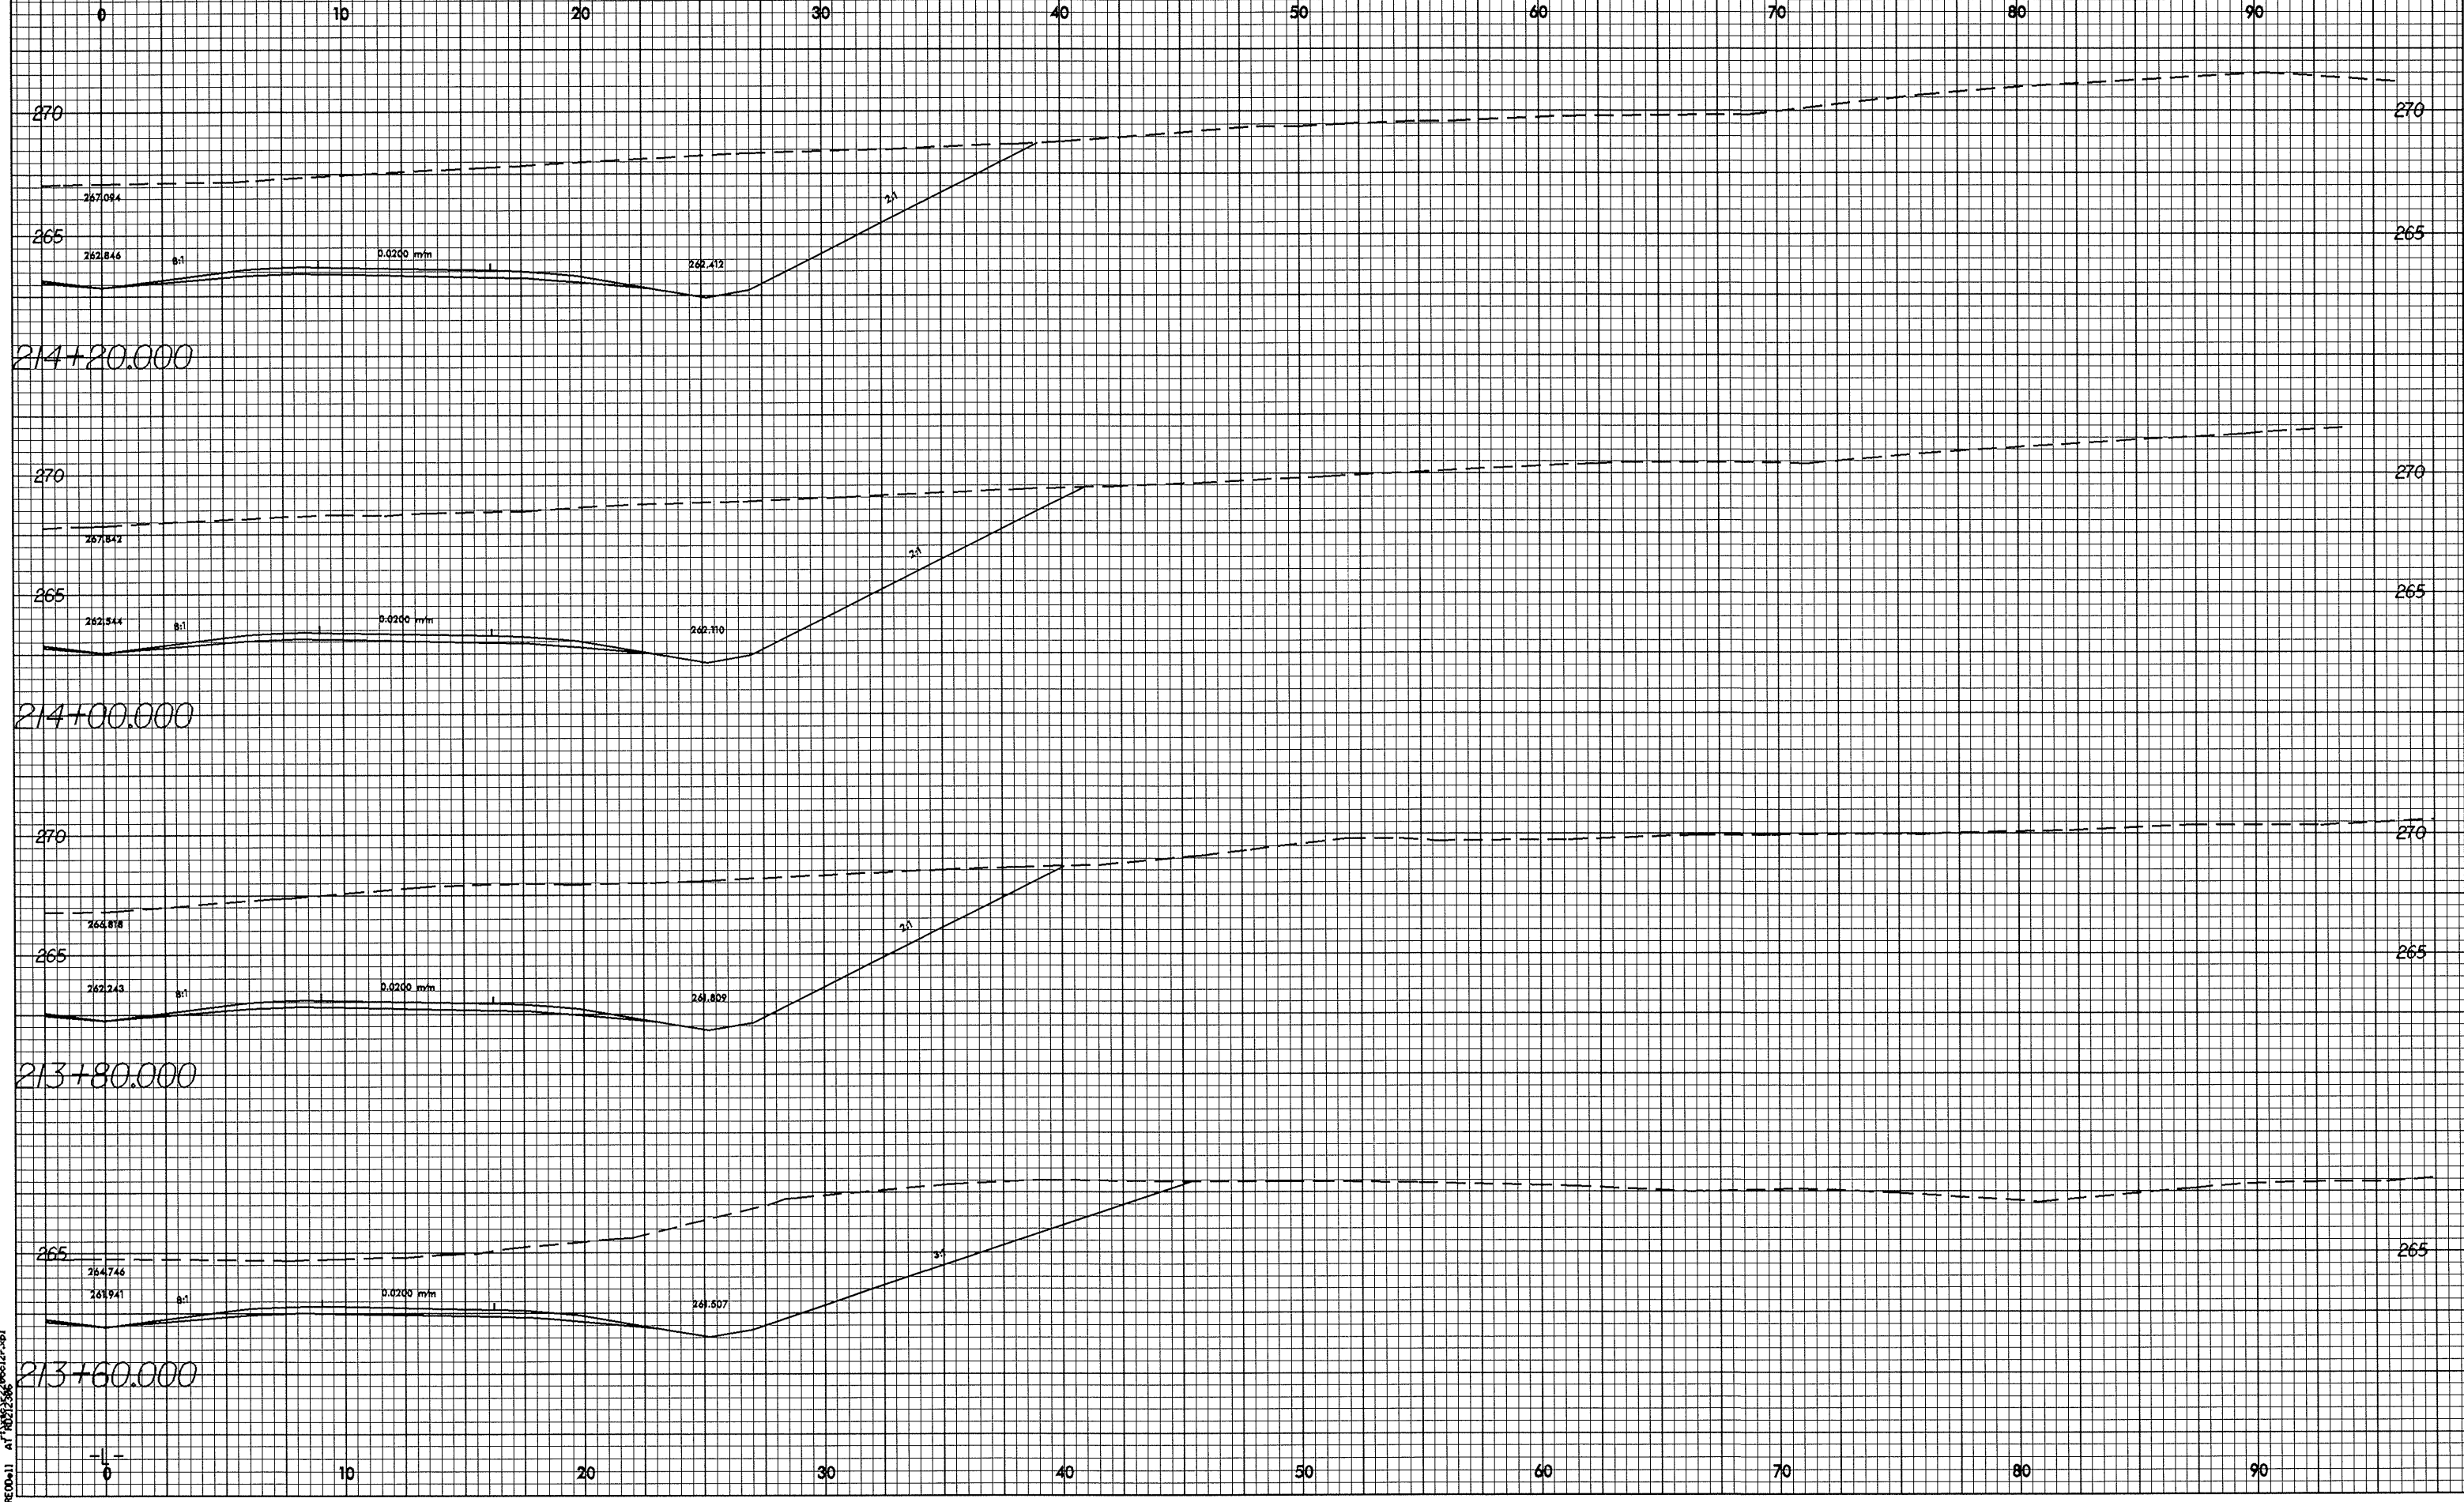

0.025:38

28-MAY-2004 8:22:06 a.m. (2:28:06) 12:00:00