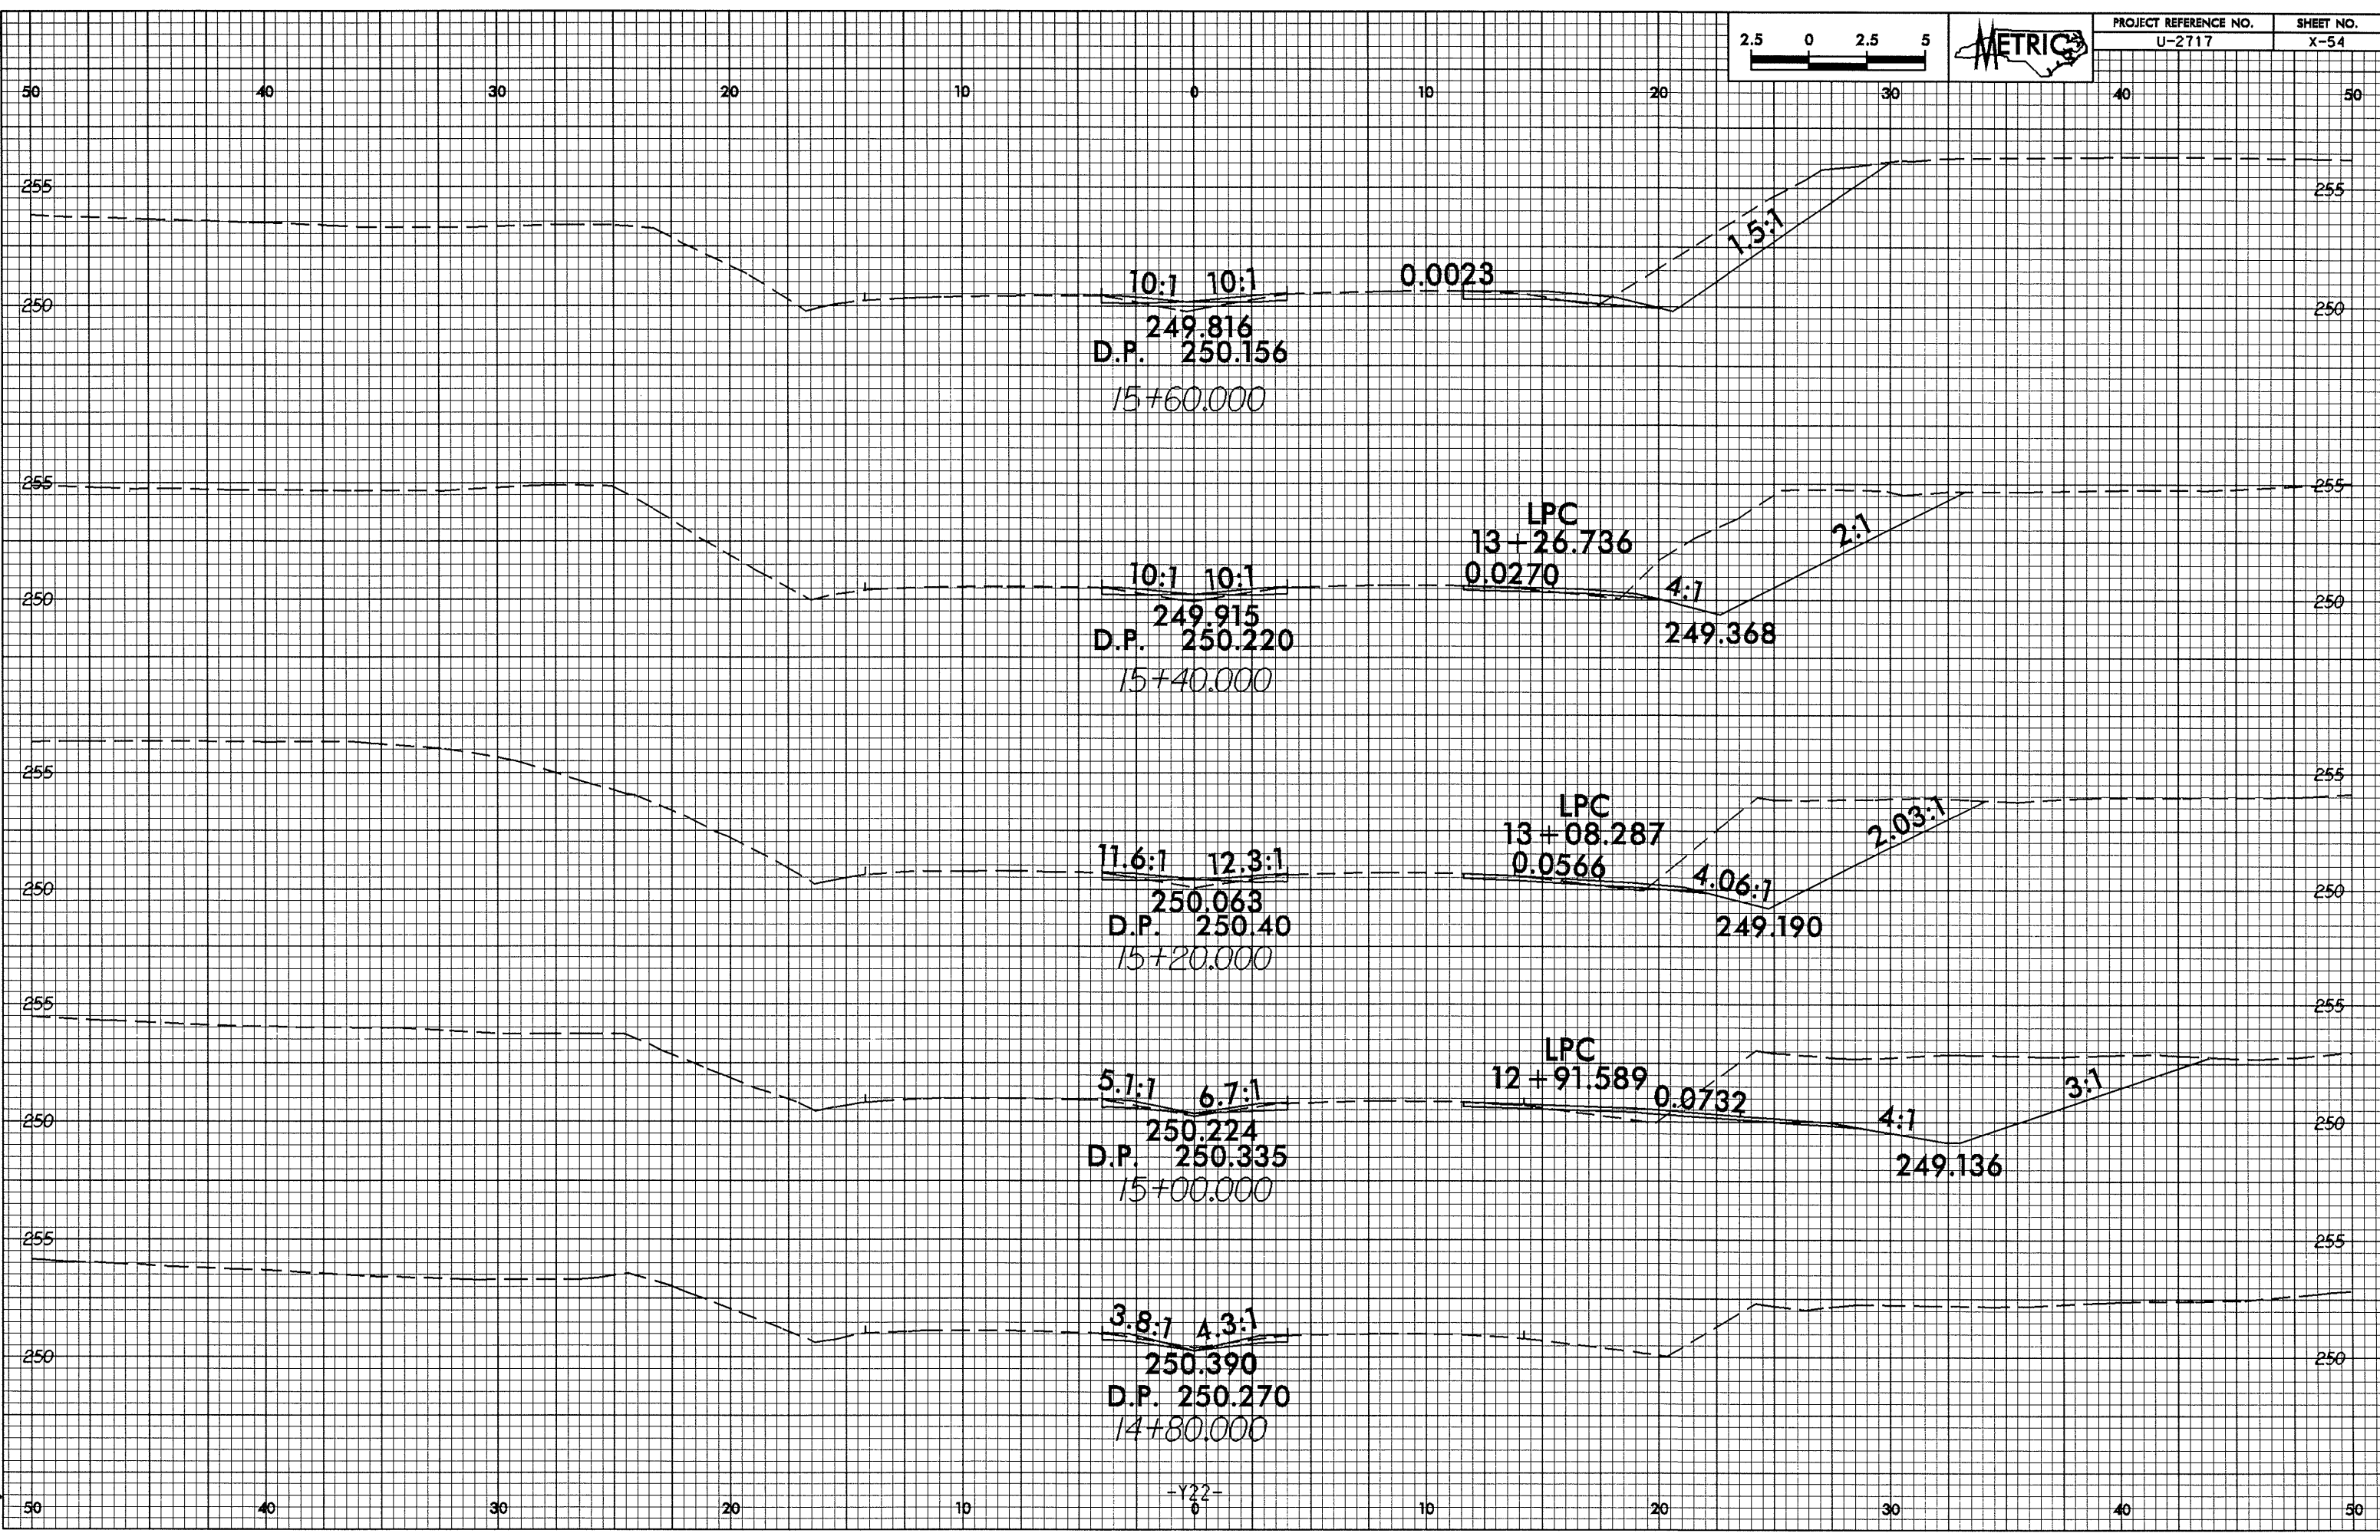

13-Jul-2014 07:32
Breadung At 10/15/2014

10:1 10:1
249.816
D.P. 250.156
15+60.000

0.0023

1.5:1

10:1 10:1
249.915
D.P. 250.220
15+40.000

LPC
13+26.736
0.0270

4:1
249.368
2:1

11.6:1 12.3:1
250.063
D.P. 250.40
15+20.000

LPC
13+08.287
0.0566

4.06:1
249.190
2.03:1

5.1:1 6.7:1
250.224
D.P. 250.335
15+00.000

LPC
12+91.589
0.0732

4:1
249.136
3:1

3.8:1 4.3:1
250.390
D.P. 250.270
14+80.000