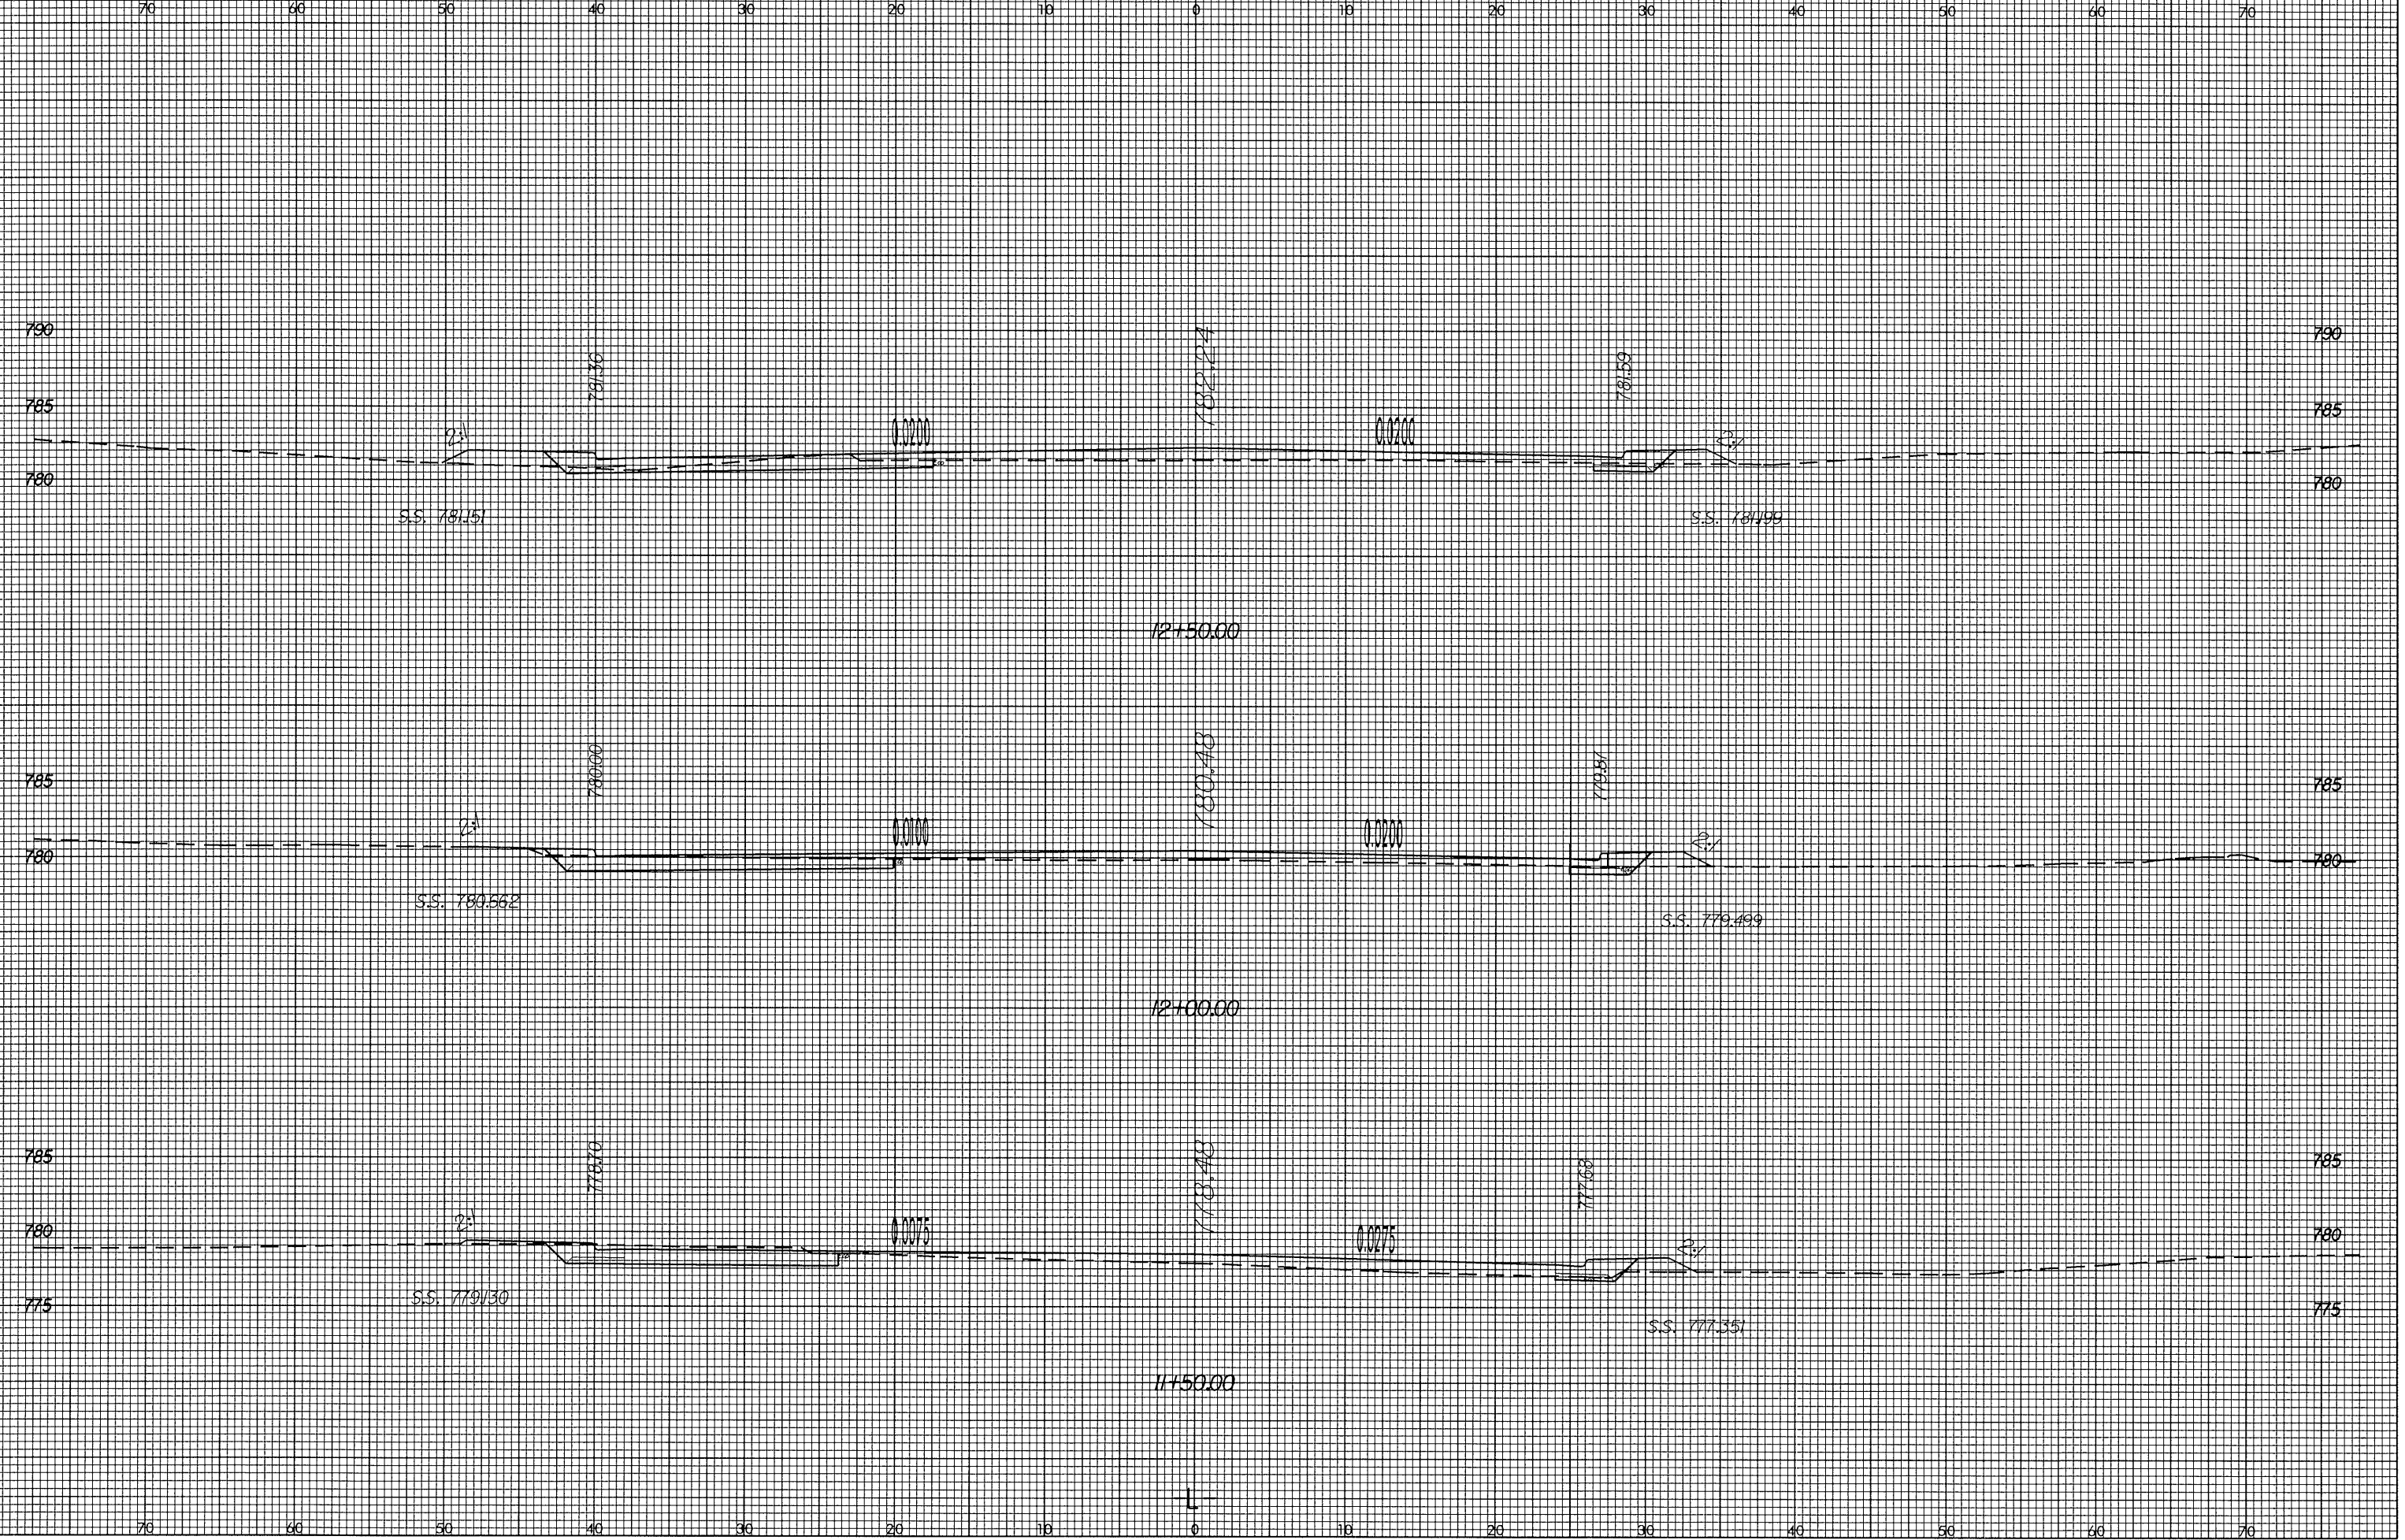

8/23/99

02 JUN 2004 14:31  
R:\2102\REV\1.dwg  
blowdill